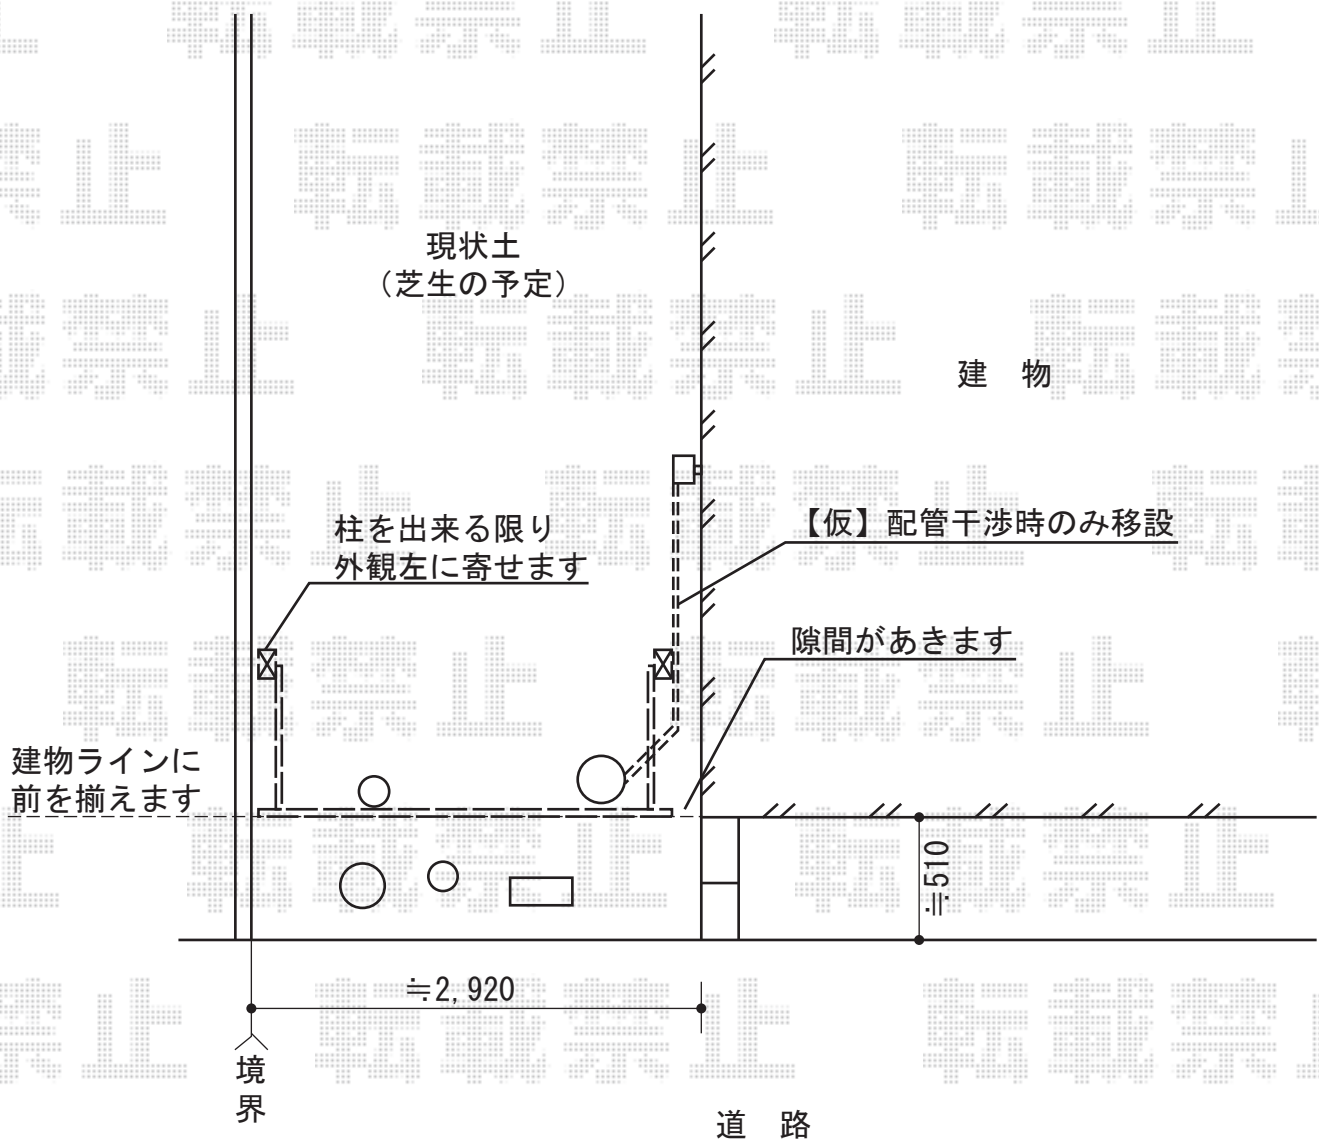

オーバードアS5型 マテリアルカラー 手動式 27-12 施工概略図

TOEX オーバードアS5型 マテリアルカラー 手動式 27-12
本体 (W×H) = (2,650mm×1,200mm)
色： シャイングレー+クリエダーク
柱仕様： ハイルフ柱仕様 (有効通過高2,150mm)
駆動： 手動式

担当者

中森