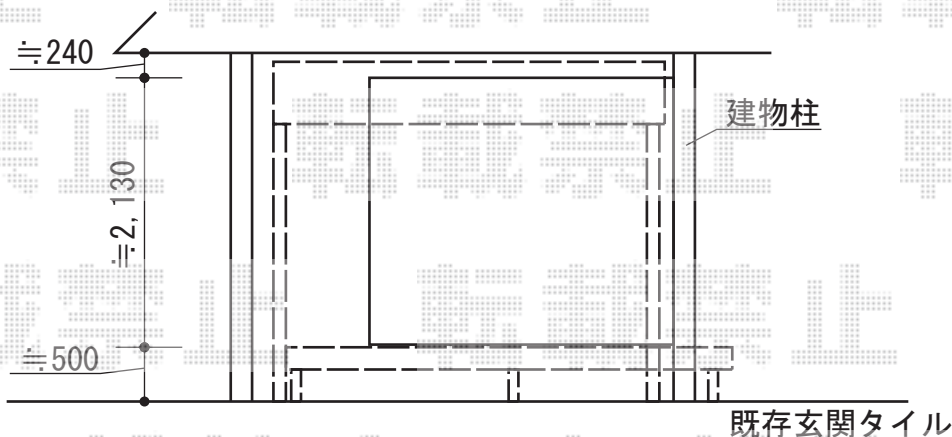

テラス屋根・ウッドデッキ

YKK AP リウッドデッキ 200 テラス柱用カバー (柱2本分)
 色：ウォームグレイ
 数量：1セット

YKK AP ヴェクターテラス R型 テラスタイプ 単体 積雪~20cm対応
 間口= 関東間2.0間 (柱芯々3,485mm 屋根幅3,670mm)
 出幅= 6尺 (1,770mm)
 色：プラチナステン
 屋根材：熱線遮断ポリカーボネート (アースブルーマット調)
 柱仕様：柱標準タイプ (柱2本)
 施工方法：下止め仕様

YKK AP リウッドデッキ 200
 間口= 2.0間 (3,651mm)
 出幅= 6尺 (1,820mm)
 色：ウォームグレイ
 床板：縦貼り
 幕板：標準幕板
 束柱：Tタイプ (400~550mm) 【ウォームグレイ】

YKK AP 吊り下げ式物干し 標準 2本入り
 色：プラチナステン
 数量：1セット

担当者