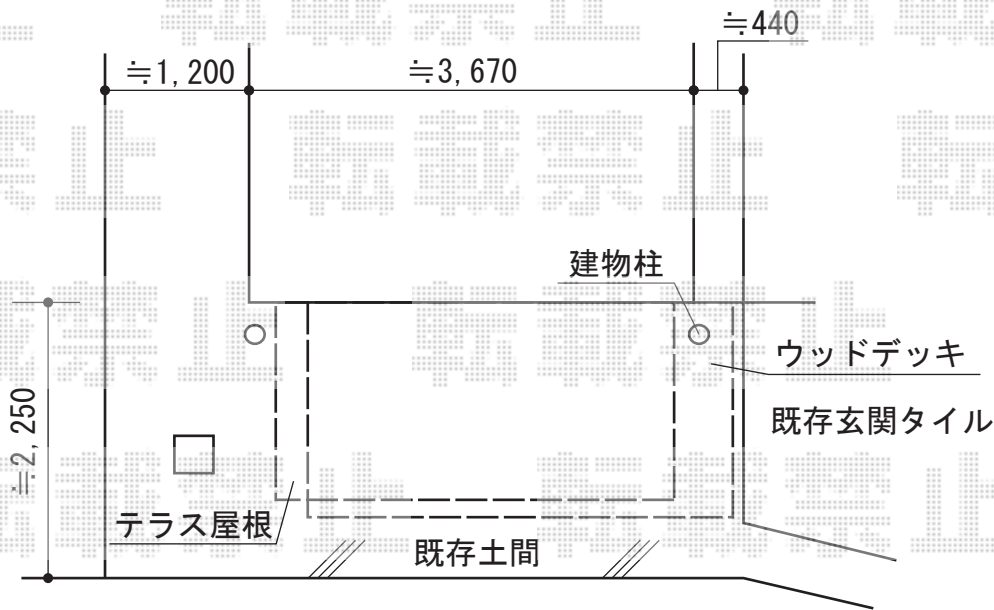

テラス屋根・ウッドデッキ

YKK AP リウッドデッキ 200 テラス柱用カバー (柱2本分)
 色：ウォームグレイ
 数量：1セット

YKK AP ヴェクターテラス R型 テラスタイプ 単体 積雪~20cm対応
 間口= 関東間2.0間 (柱芯々3,485mm 屋根幅3,670mm)
 出幅= 6尺 (1,770mm)
 色：プラチナステン
 屋根材：熱線遮断ポリカーボネート (アースブルーマット調)
 柱仕様：柱標準タイプ (柱2本)
 施工方法：下止め仕様

YKK AP リウッドデッキ 200
 間口= 2.0間 (3,651mm)
 出幅= 6尺 (1,820mm)
 色：ウォームグレイ
 床板：縦貼り
 幕板：標準幕板
 束柱：Tタイプ (400~550mm) 【ウォームグレイ】

YKK AP 吊り下げ式物干し 標準 2本入り
 色：プラチナステン
 数量：1セット

担当者