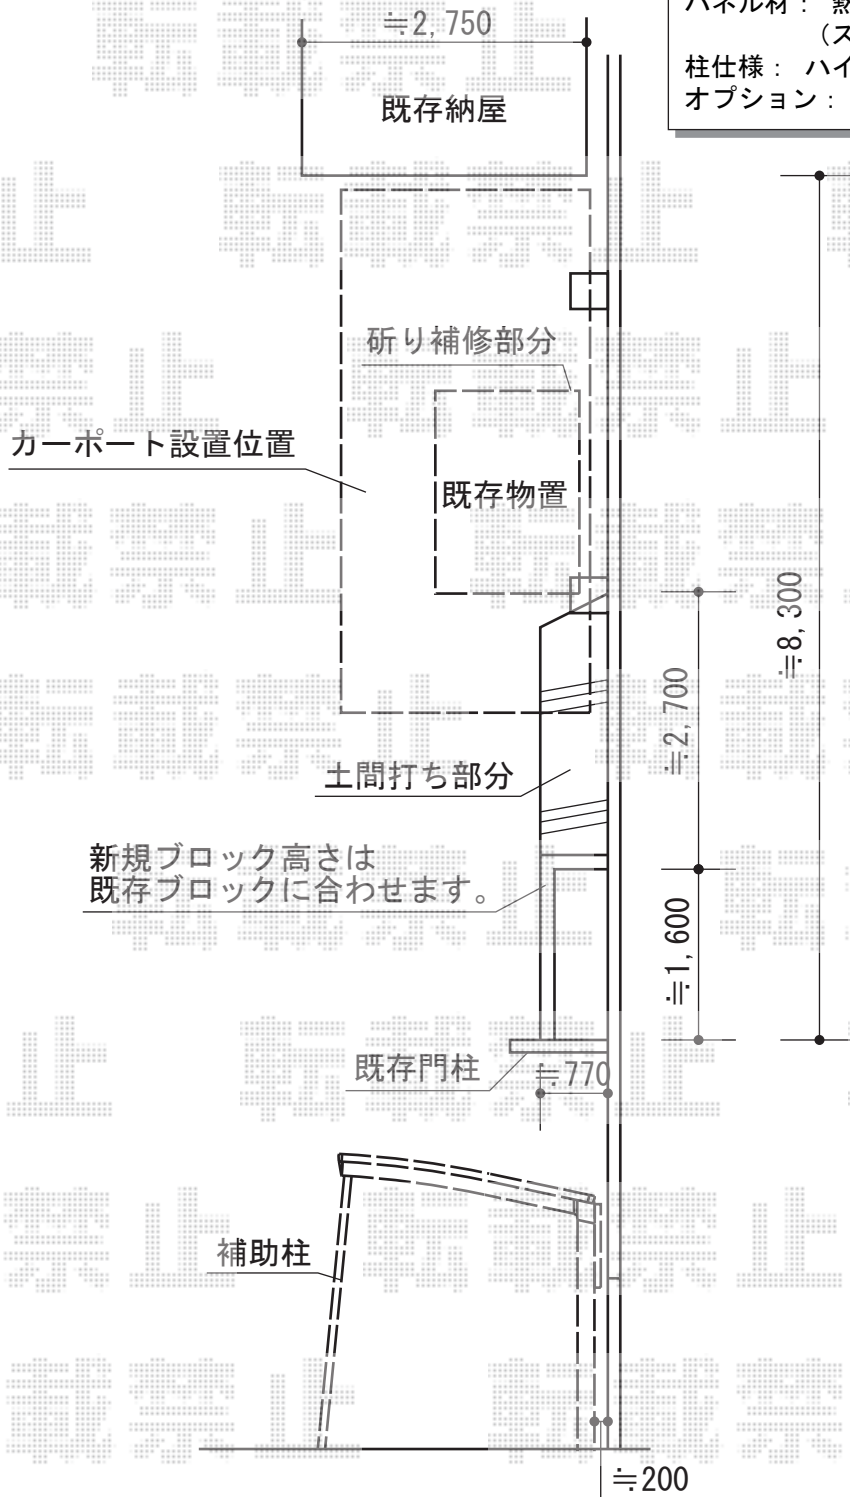

カーポート

Value Select プレシオサポート 積雪~20cm対応
 幅= 2,400mm
 奥行= 5,052mm
 色：チャコールブラック
 屋根材：熱線遮断ポリカーボネート（スカイブルーマット調）
 柱仕様：ハイルーフ柱仕様（有効高 約2,250mm）

Value Select プレシオサポート サイドパネル 1段
 奥行サイズ：51用
 高さ= 836mm
 色：チャコールブラック
 パネル材：熱線遮断ポリカーボネート（スカイブルーマット調）
 柱仕様：ハイルーフ柱用（間柱：1本）
 オプション：着脱式補助柱×2本