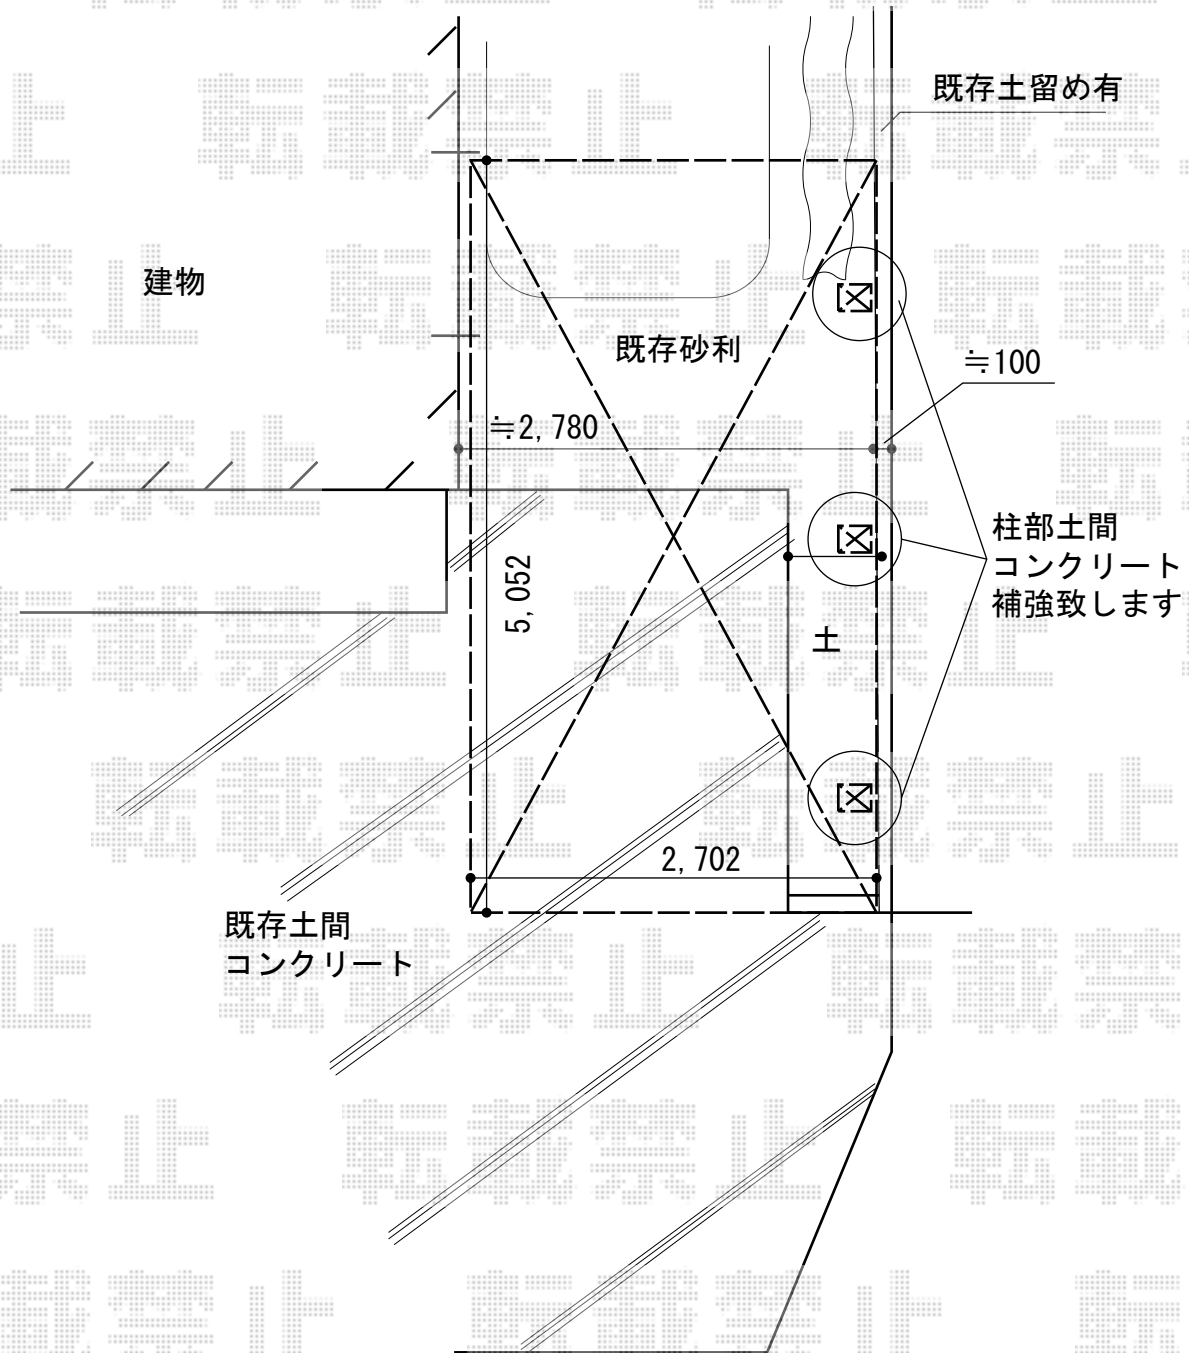

カーポート 施工概略図

YKK AP レイナキャップポートグラン50 積雪~50cm対応
幅= 2,702mm
奥行= 5,052mm
色: ブラウン
屋根材: ポリカーボネート (アースブルー)
柱仕様: 標準柱仕様 (有効高 約2,000mm)

担当者

進藤