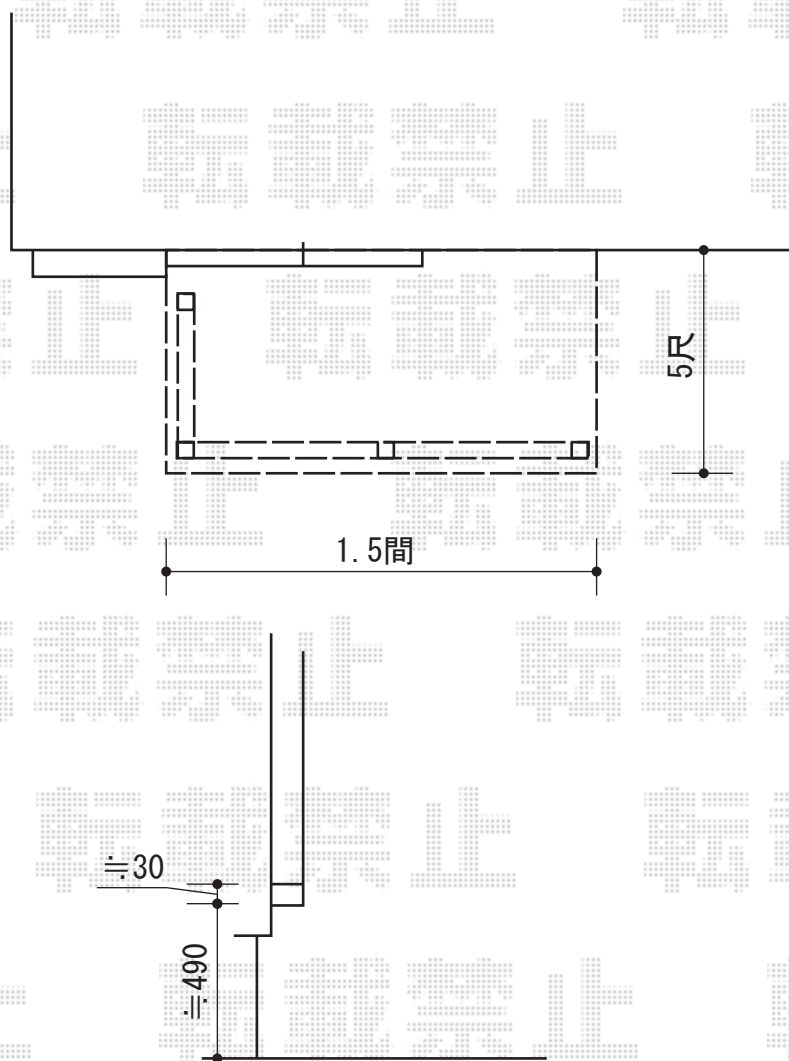

## TOEX 樹ら楽ステージ

間口= 2,695mm

出幅= 1,440mm

色： クリエラスクA/束柱色： オータムブラウン

床板： 標準(溝なし)/縦貼り

幕板： 幕板B (薄)

束柱： 束柱Aセット(429mm)

オプション： デッキフェンス フラットラチスパネル  
高さ800mm(色： クリエラスクA)\*3スパン分