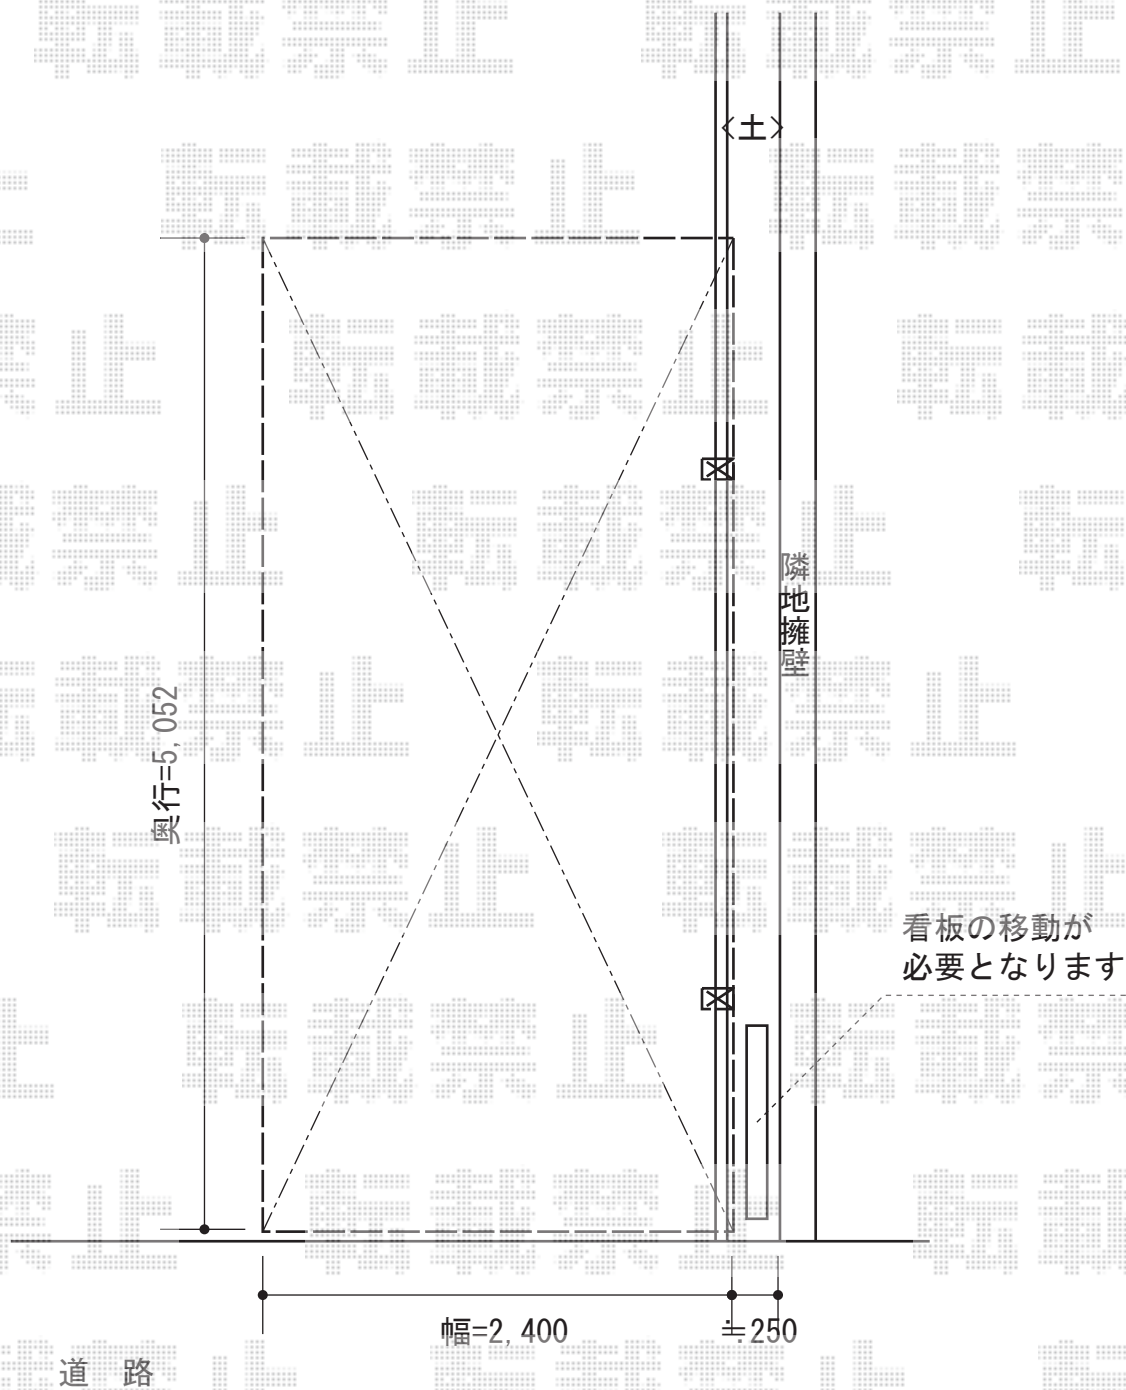

# カーポート 施工概略図

YKK AP レイナポートグラン 積雪~20cm対応  
幅= 2,400mm  
奥行= 5,052mm  
色: ブラウン  
屋根材: ポリカーボネート (アースブルー)  
柱仕様: 標準柱仕様 (有効高 約2,000mm)

担当者

進藤