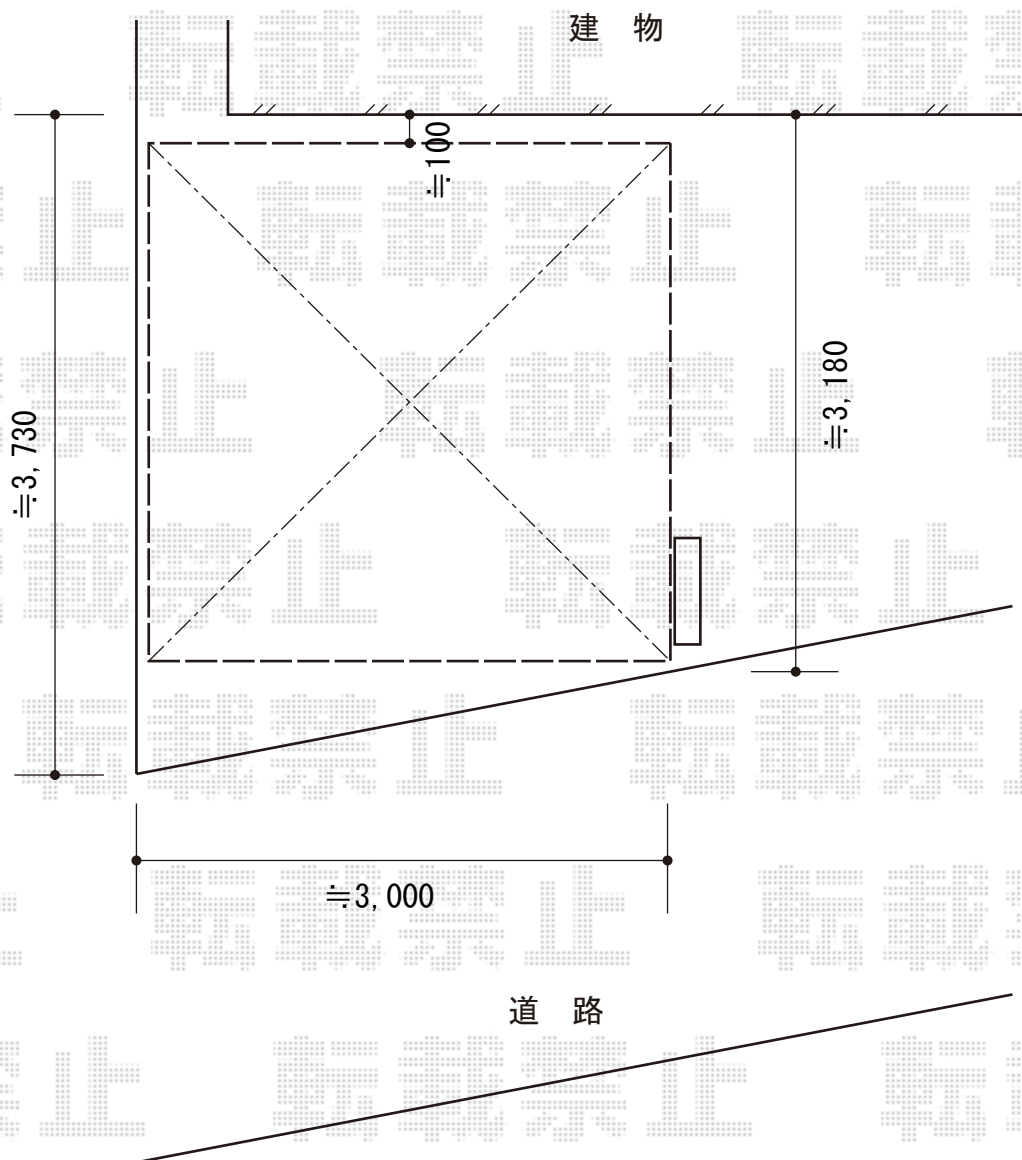

カーポート 施工概略図

トステム カーブポートシグマIII 積雪~20cm対応
幅= 3,000mm
奥行= 4,980mm
色： ブロンズ
屋根材： ガリレポリカ（クリアマット・すりガラス調）
柱仕様： ロング柱23仕様（有効高 約2,300mm）

担当者

栞田

エクスショップ
<https://www.ex-shop.net/>

現場状況や作図制限により概略図の内容と多少の違いが生じることがございます。
施工時は、現場優先とさせて頂きたく思いますので、お立会い頂き、最終のご指示のほど、何卒、宜しく願い致します。
全ての著作権はエクスショップに帰属します。当社とのお取引目的以外の使用・複製・転載は如何なる場合も禁止しております。