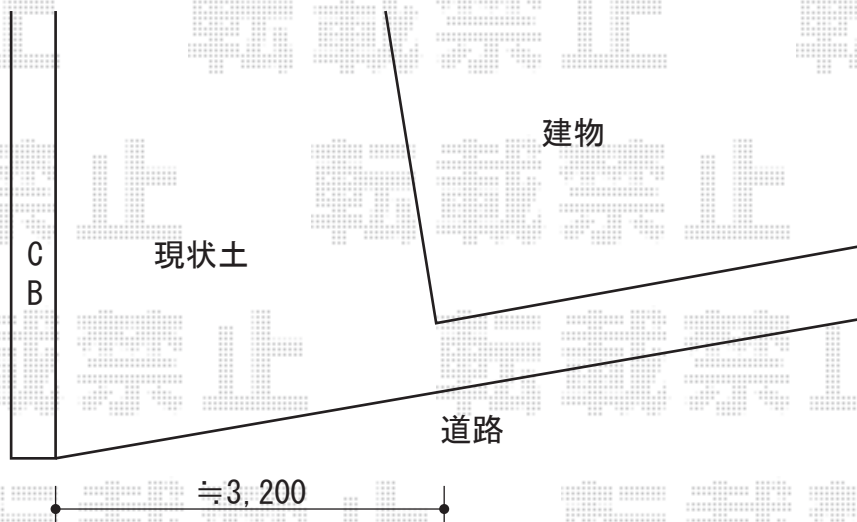

トリップゲート RA型 ノンレール 片開き 18S 施工概略図

Value Select 【概算】トリップゲート RA型 ノンレール 片開き 18S

開口幅= 1,780mm

全幅= 1,880mm

たたみ幅= 227mm

高さ= 1,182mm

色： ステンカラー

キャスター数： 1箇所

落棒数： 1本

担当者

高橋