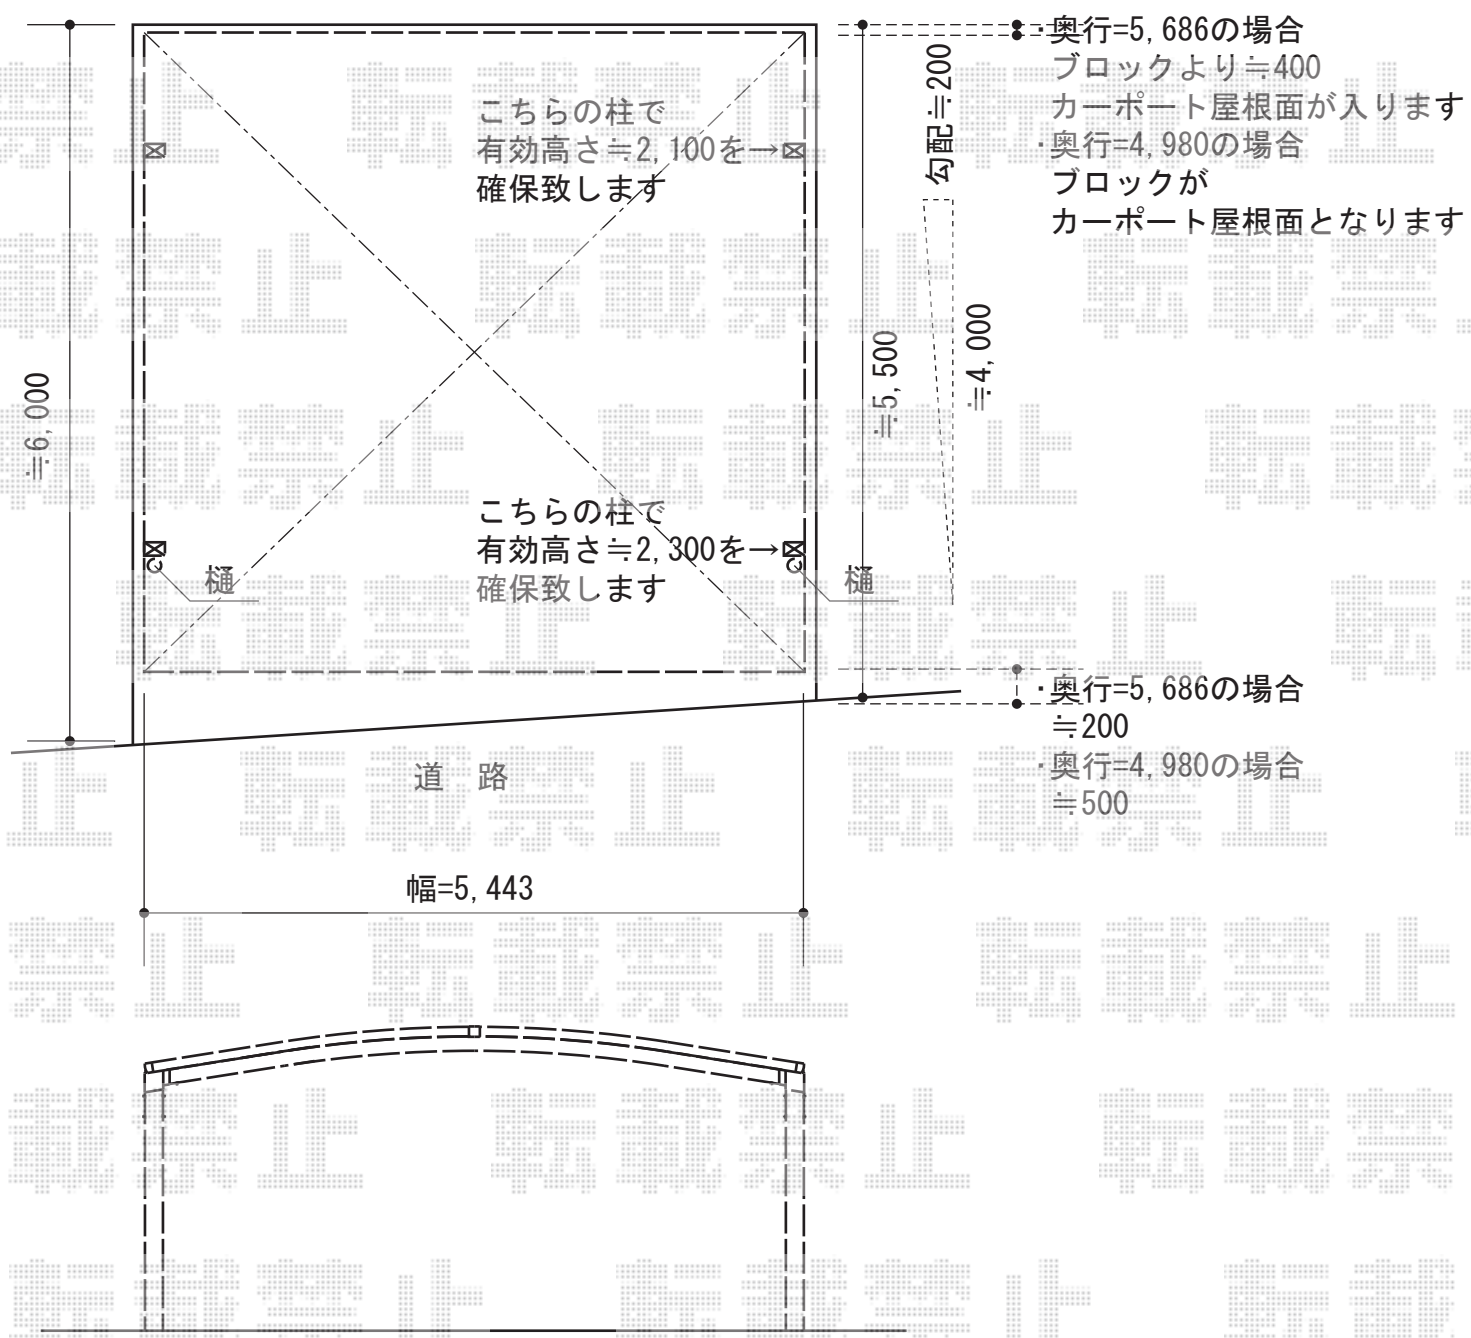

# カーブポートシグマIII ワイド 積雪~20cm対応

【お見積り1】  
 トステム カーブポートシグマIII ワイド 積雪~20cm対応  
 幅=5,443mm  
 奥行=5,686mm  
 色：オータムブラウン  
 屋根材：熱線吸収アクアポリカーボネート（ライトブルー）  
 柱仕様：ロング柱23仕様（有効高 約2,300mm）

担当者 栢田