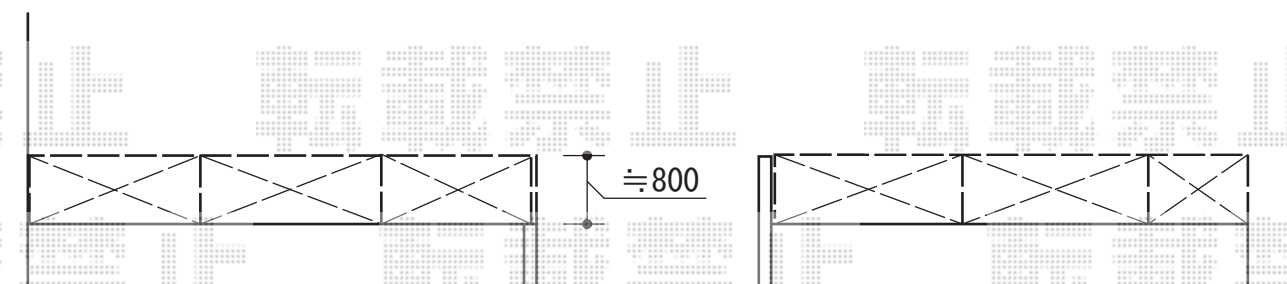

ハイミレーヌR4型フェンス フリーポールタイプ

TOEX ハイミレーヌR4型フェンス フリーポールタイプ  
本体1枚 (W×H) = (1,975.5×800mm) × 8枚  
柱仕様： T-8×11本  
部品セットB： 11セット  
コーナー継手B： 1セット  
端部キャップ： 2セット  
色： シャイングレー

植木の撤去・処分のご手配を宜しくお願い致します。

担当者

西村