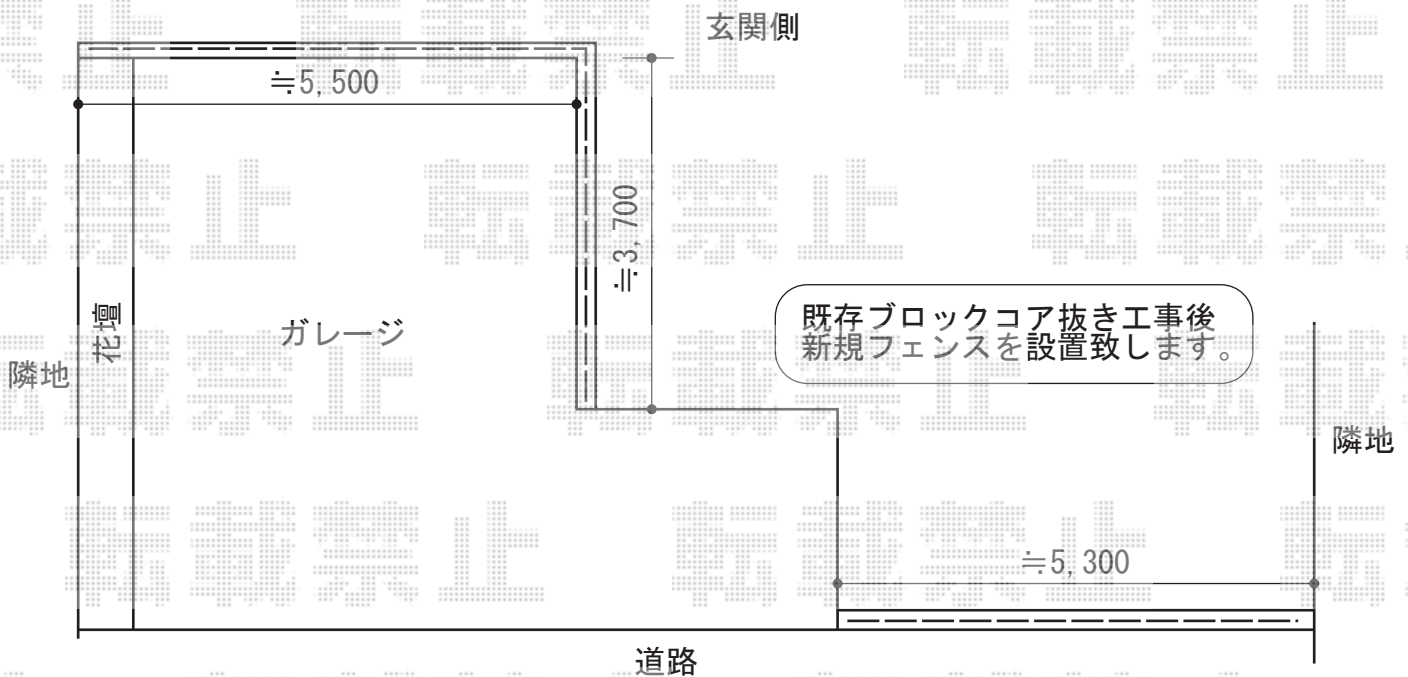

ハイミレーヌR4型フェンス フリーポールタイプ

TOEX ハイミレーヌR4型フェンス フリーポールタイプ  
本体1枚 (W×H) = (1,975.5×800mm) × 8枚  
柱仕様： T-8×11本  
部品セットB： 11セット  
コーナー継手B： 1セット  
端部キャップ： 2セット  
色： シャイングレー

植木の撤去・処分のご手配を宜しくお願い致します。

担当者

西村