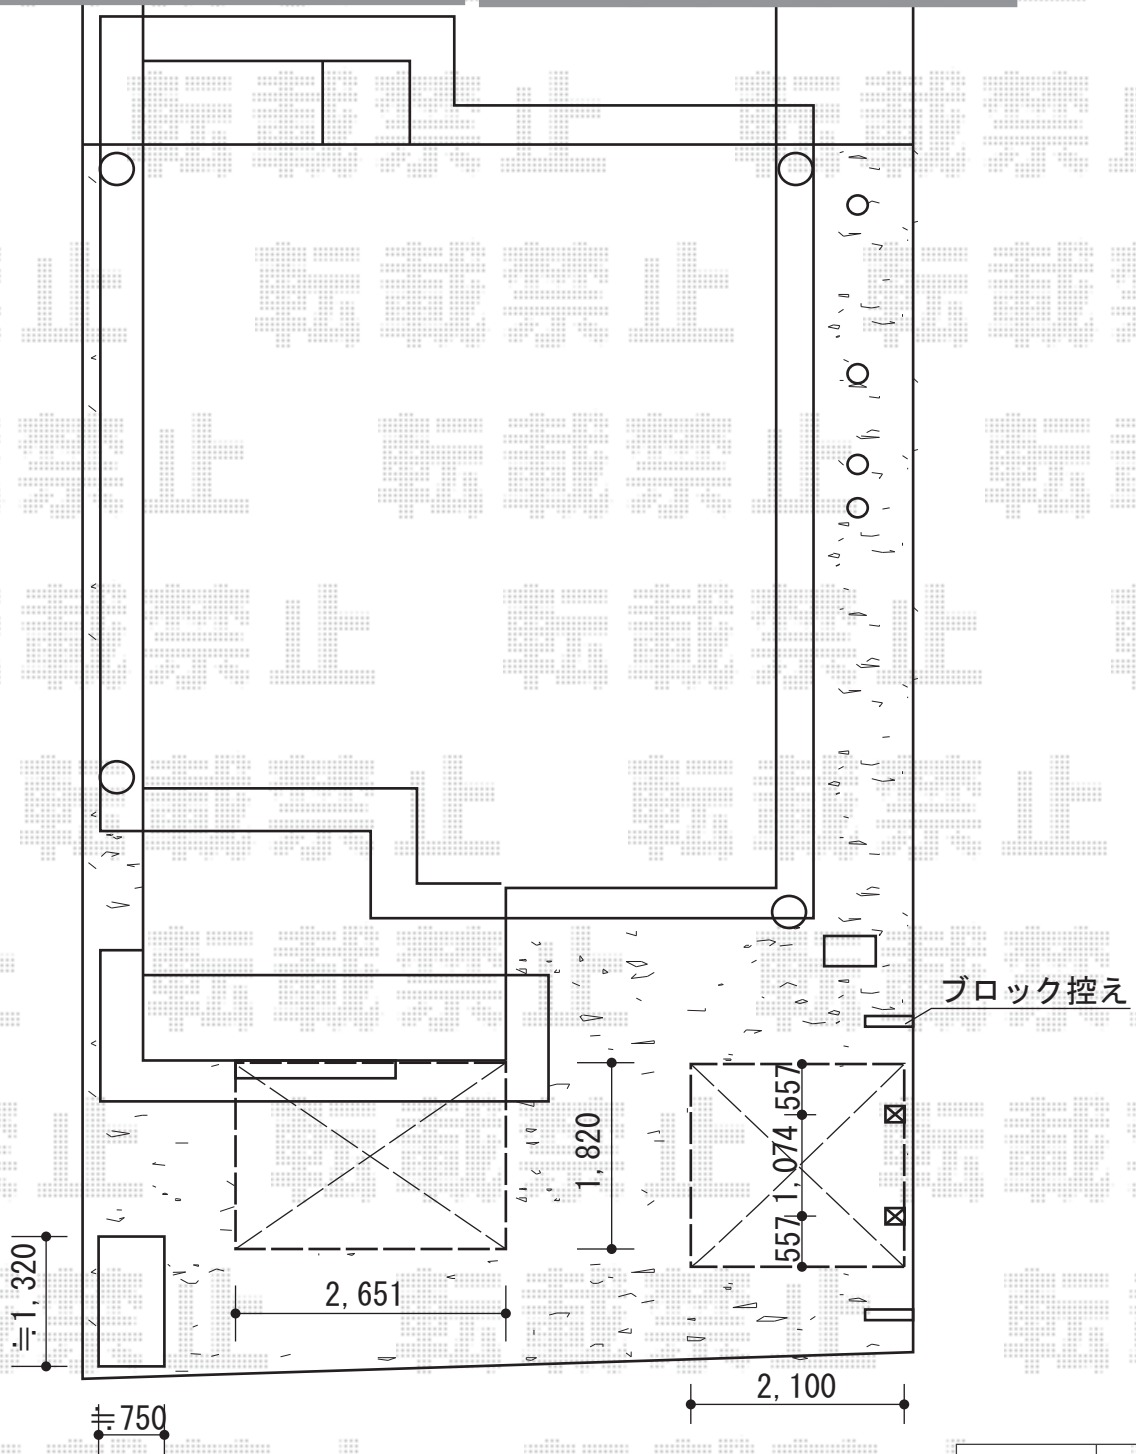

エクステリア商品 施工概略図

Value Select プレシオサポート ミニ 積雪~20cm対応
幅=2,100mm
奥行=2,188mm
色：ノーブルステン
屋根材：ポリカーボネート（ガラスマット）
柱仕様：標準柱仕様（有効高 約1,814mm）

稲葉物置 MJN-137EP PG シンプリー 一般型 1320×750×1903
間口=1,320mm
奥行=750mm
高さ=1,903mm
色：プレミアムグレー
屋根タイプ：標準型
耐荷重タイプ：一般型
棚タイプ：長もの収納タイプ
数量：1台

YKK AP リウッドデッキ 200
間口=1.5間 (2,651mm)
出幅=6尺 (1,820mm)
色：レッドブラウン
床板：縦貼り
束柱：Tタイプ (400~550mm) (色：カームブラック)

YKK AP リウッドステップ5型 Sタイプ 2段
色：【仮】レッドブラウン
数量1セット

担当者

谷岡