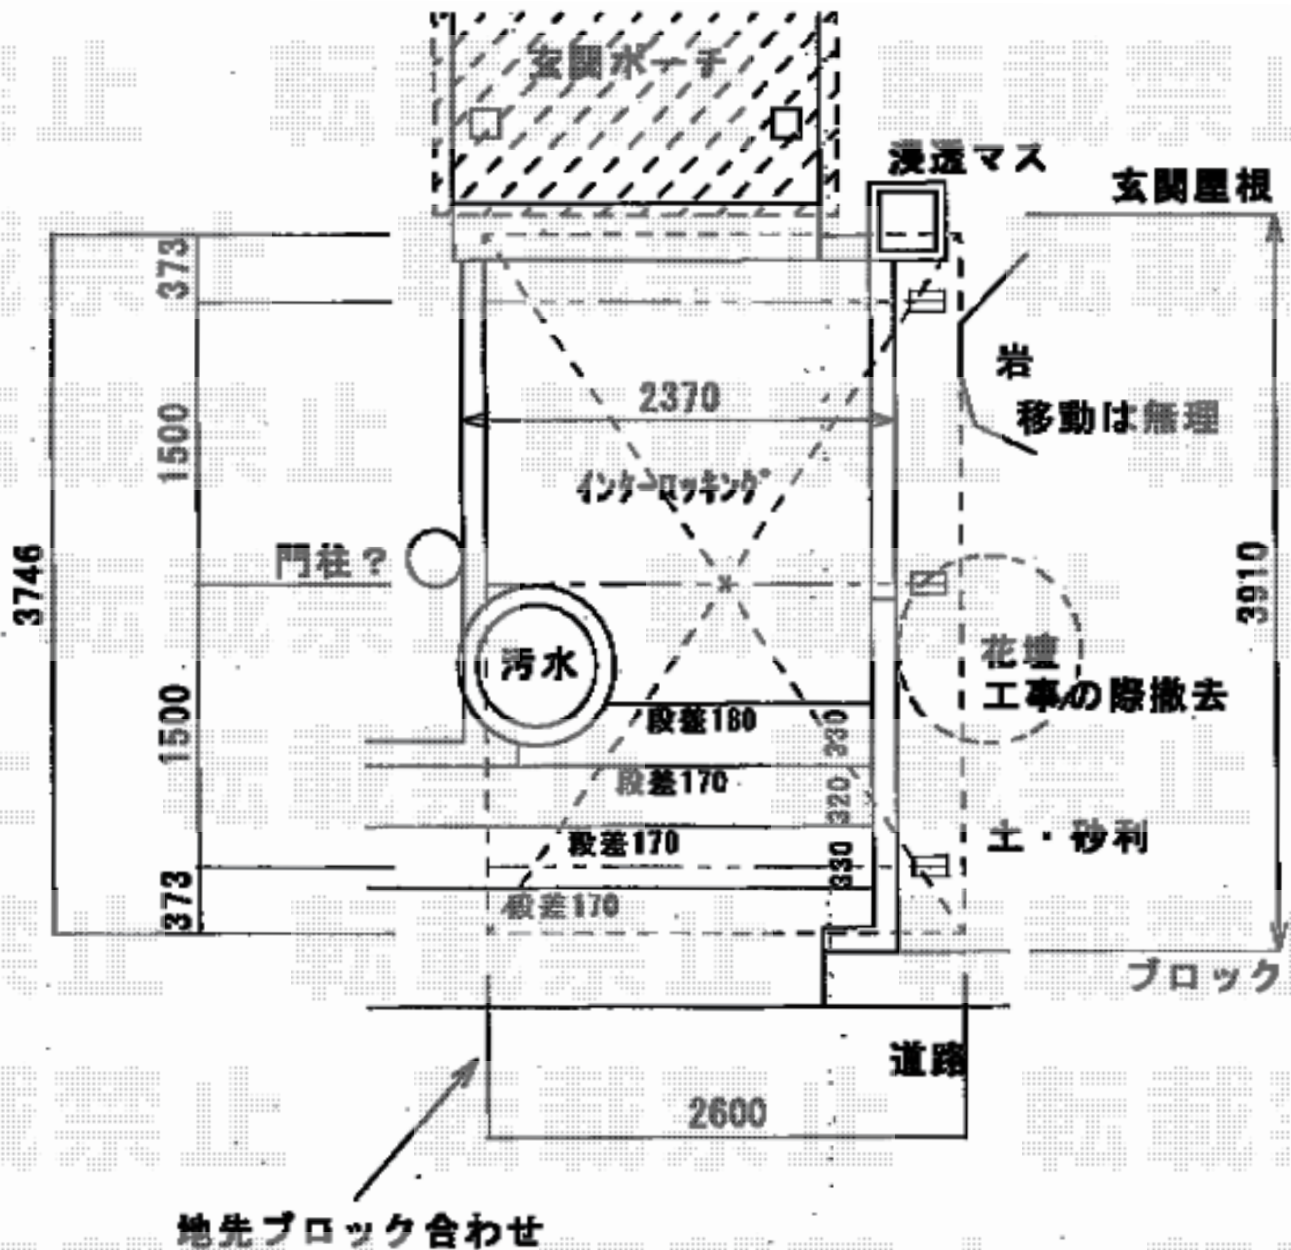

テールポートシグマIII 1500 積雪～50cm対応

トステム テールポートシグマIII 1500 積雪～50cm対応
 幅= 2,700mm
 奥行= 4,982mm
 色： オータムブラウン
 屋根材： ガリレポリカ（クリアマット・すりガラス調）
 柱仕様： ロング柱23仕様（有効高 約2,300mm）
 オプション： 収納式サポート×3本

担当者

栢田