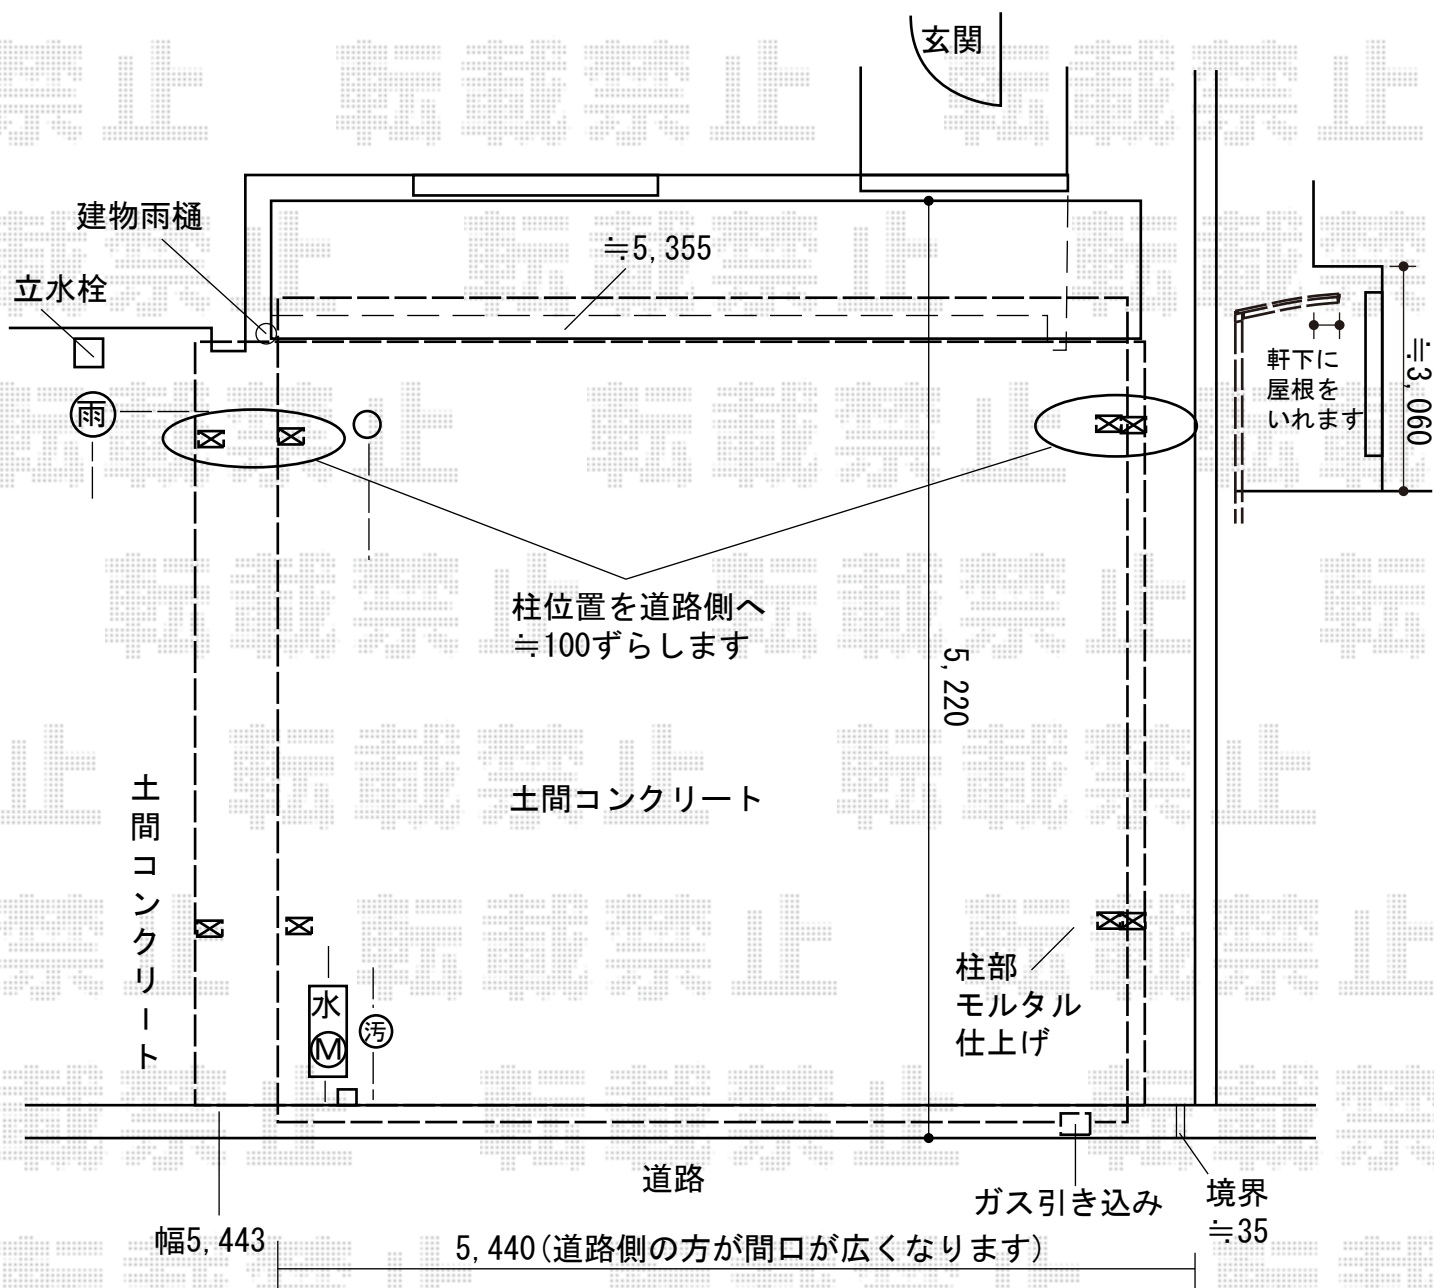

カーポート 施工概略図

トステム カーブポートシグマIII ワイド 積雪~20cm対応
 幅= 5,443mm
 奥行= 4,980mm
 色: シャイングレー
 屋根材: ガリレポリカ (クリアマット・すりガラス調)
 柱仕様: ロング柱23仕様 (有効高 約2,300mm)

担当者 進藤