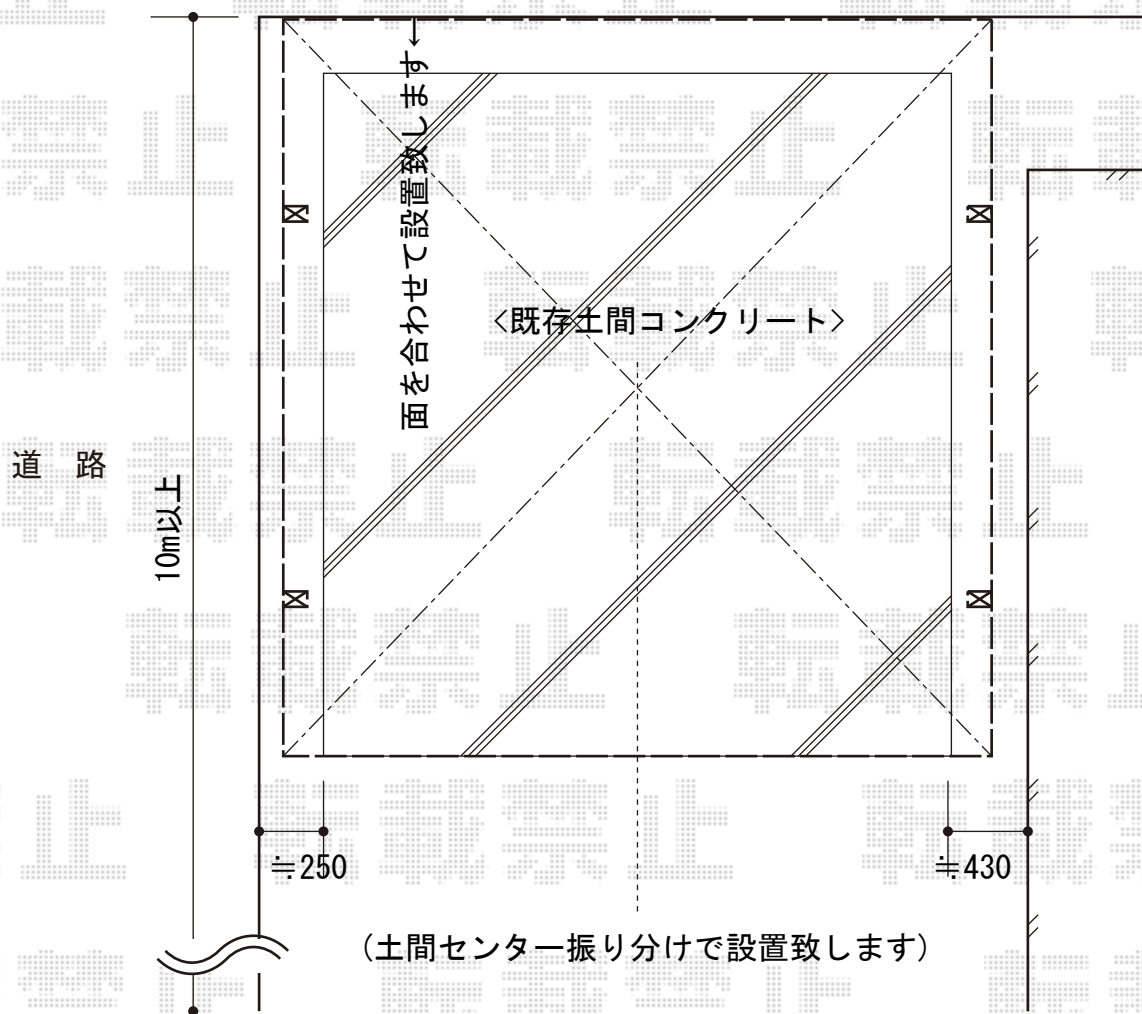

カーポート 施工概略図

トステム カーブポートシグマIII ワイド 積雪~20cm対応
幅= 5,443mm
奥行= 4,980mm
色： シャイングレー
屋根材： 熱線吸収ポリカーボネート（ライトブルーマット調）
柱仕様： ロング柱23仕様（有効高 約2,300mm）

担当者

栢田