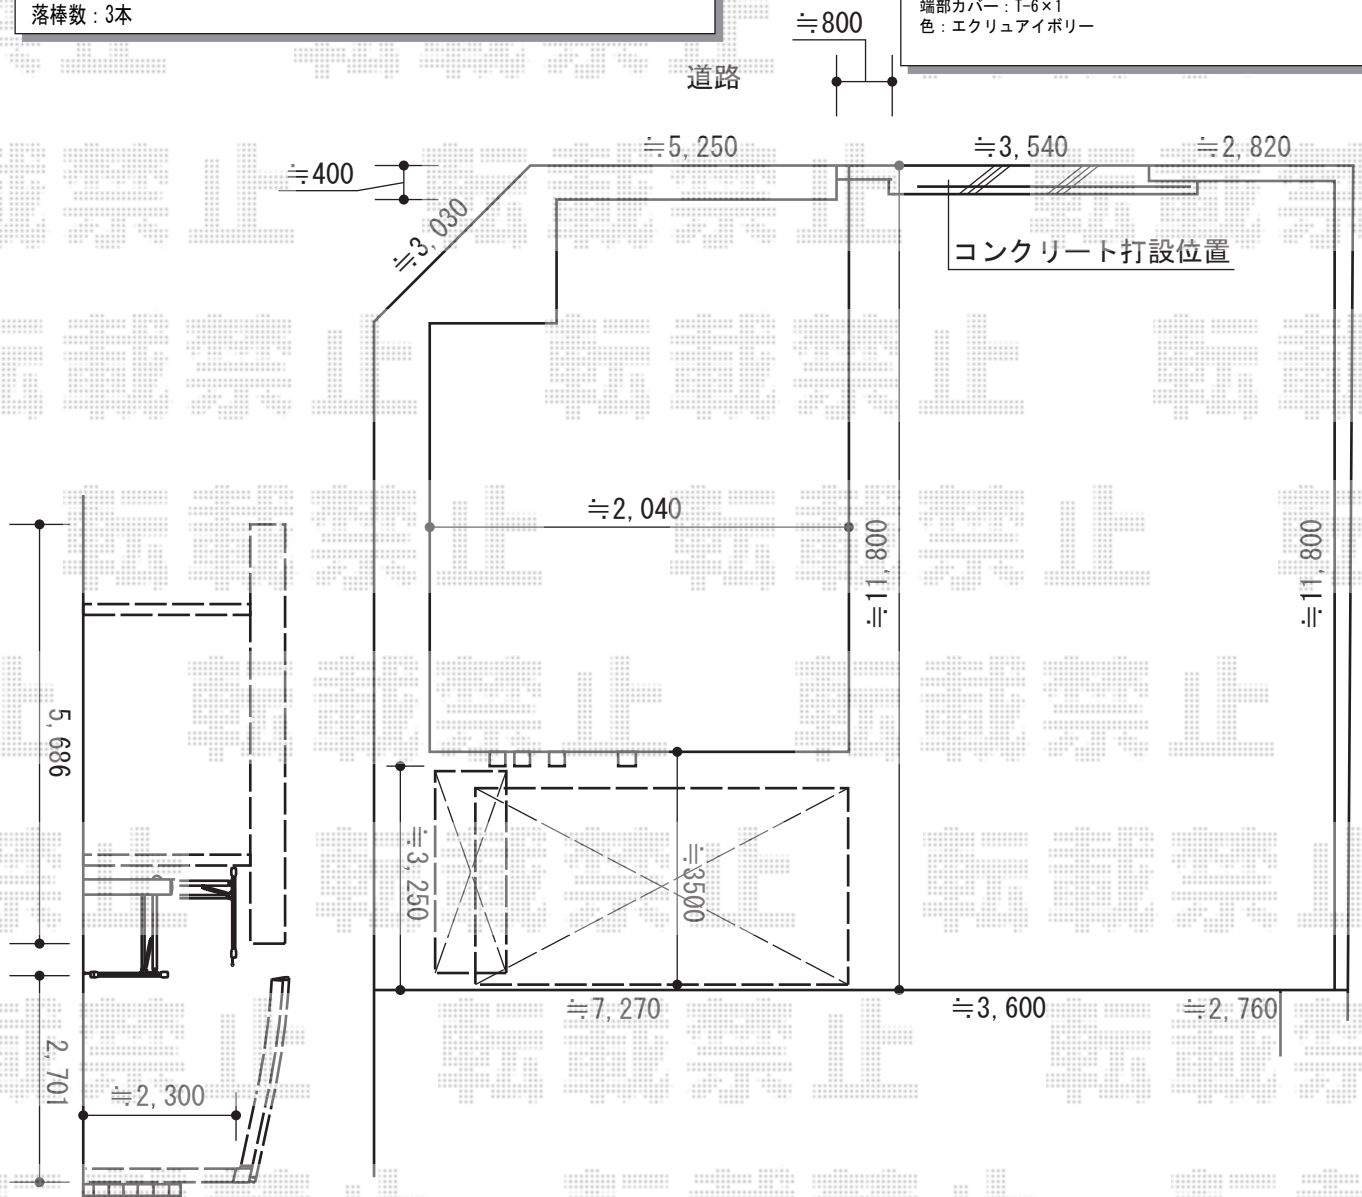

フェンス 施工概略図

YKK AP レイナポートグラン 積雪~20cm対応
 幅=2,700mm
 奥行=5,768mm
 色：ホワイト
 屋根材：ポリカーボネート（トーマイマット）
 柱仕様：ハイルーフ柱仕様（有効高 約2,355mm）

TOEX ワイドオーバードアS5型 マテリアルカラー 電動式
 本体（W×H）=（3,250mm×1,000mm）
 色：ナチュラルシルパーF+シルキーアイボリー
 柱仕様：ハイルーフ柱仕様（有効通過高2,150mm）
 駆動：1モーター-外観左側駆動/AC100V結線用柱仕様
 リモコン：標準2個入

TOEX アルシャインII PG型R(ペットガード) Aタイプ ノンレール 片開き 430S
 開口幅=4,092mm
 全幅=4,208mm
 たたみ幅=643mm
 高さ=1,250mm
 色：アイボリーホワイト
 キャスター数：3箇所
 落棒数：3本

TOEX ジョーナフェンス YA型 マテリアルカラー 間仕切りタイプ
 本体1枚（W×H）=（1,979.5×600mm）×16枚
 主柱：T-6×12本
 端柱：T-6×4本
 角柱：T-6×3本
 部品セット主柱用：T-6×12
 部品セット端柱用：T-6×4
 部品セット角柱用：T-6×3
 端部カバー：T-6×1
 色：エクリュアイボリー