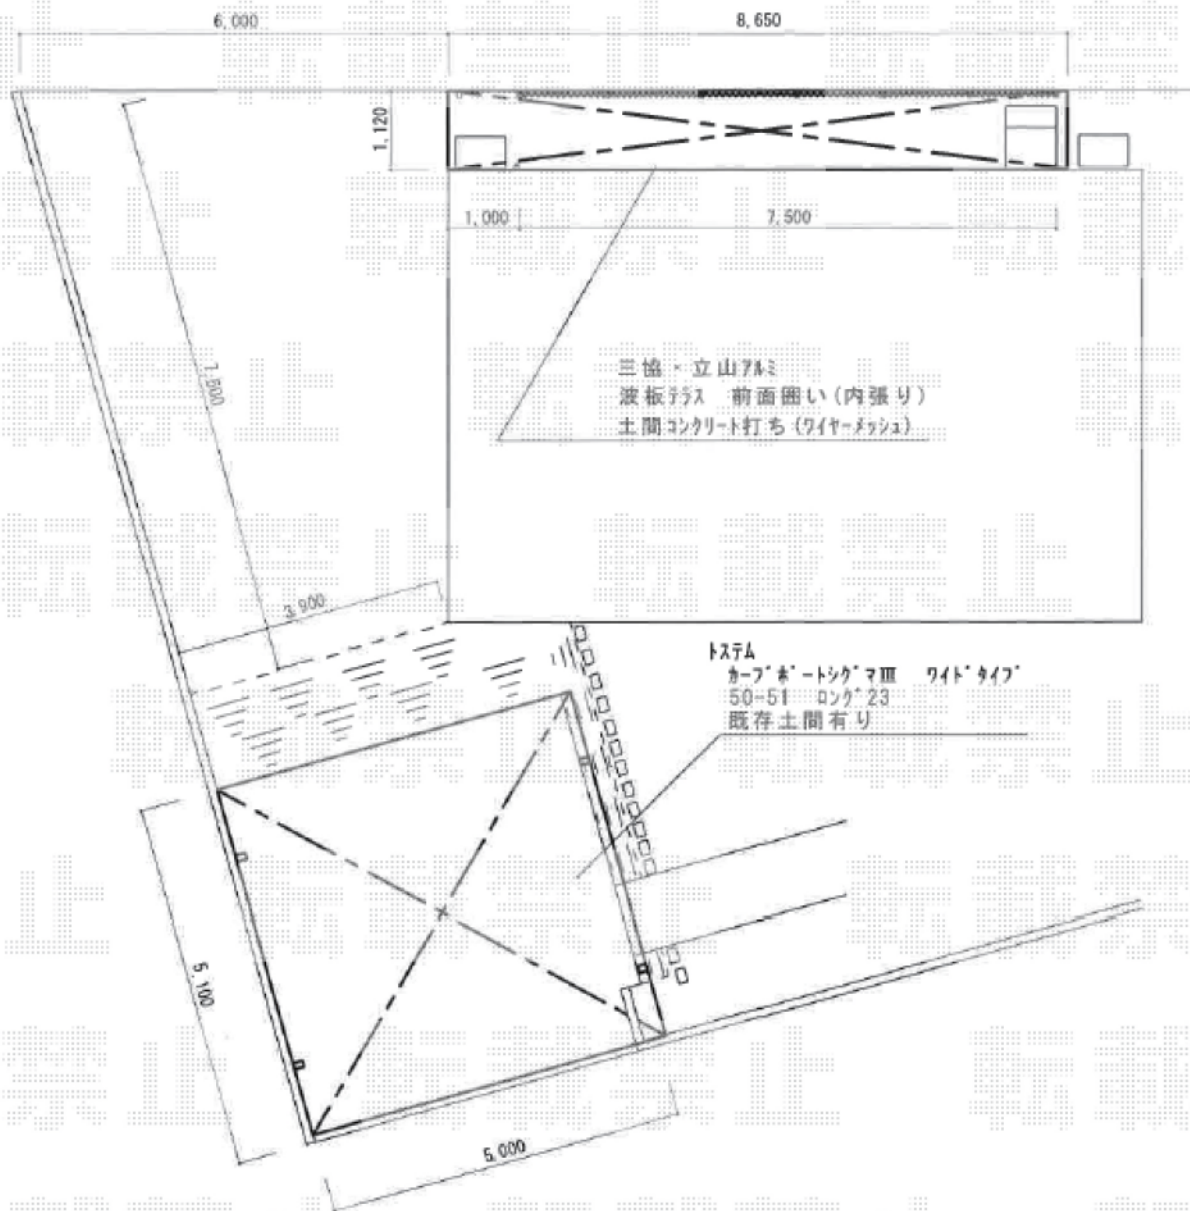

# エクステリア商品 施工概略図

トステム カーブポートシグマIII ワイド 積雪~20cm対応  
幅= 5,140mm  
奥行= 4,980mm  
色： シャイングレー  
屋根材： ポリカーボネート（ブルースモーク）  
柱仕様： ロング柱23仕様（有効高 約2,300mm）

担当者

進藤