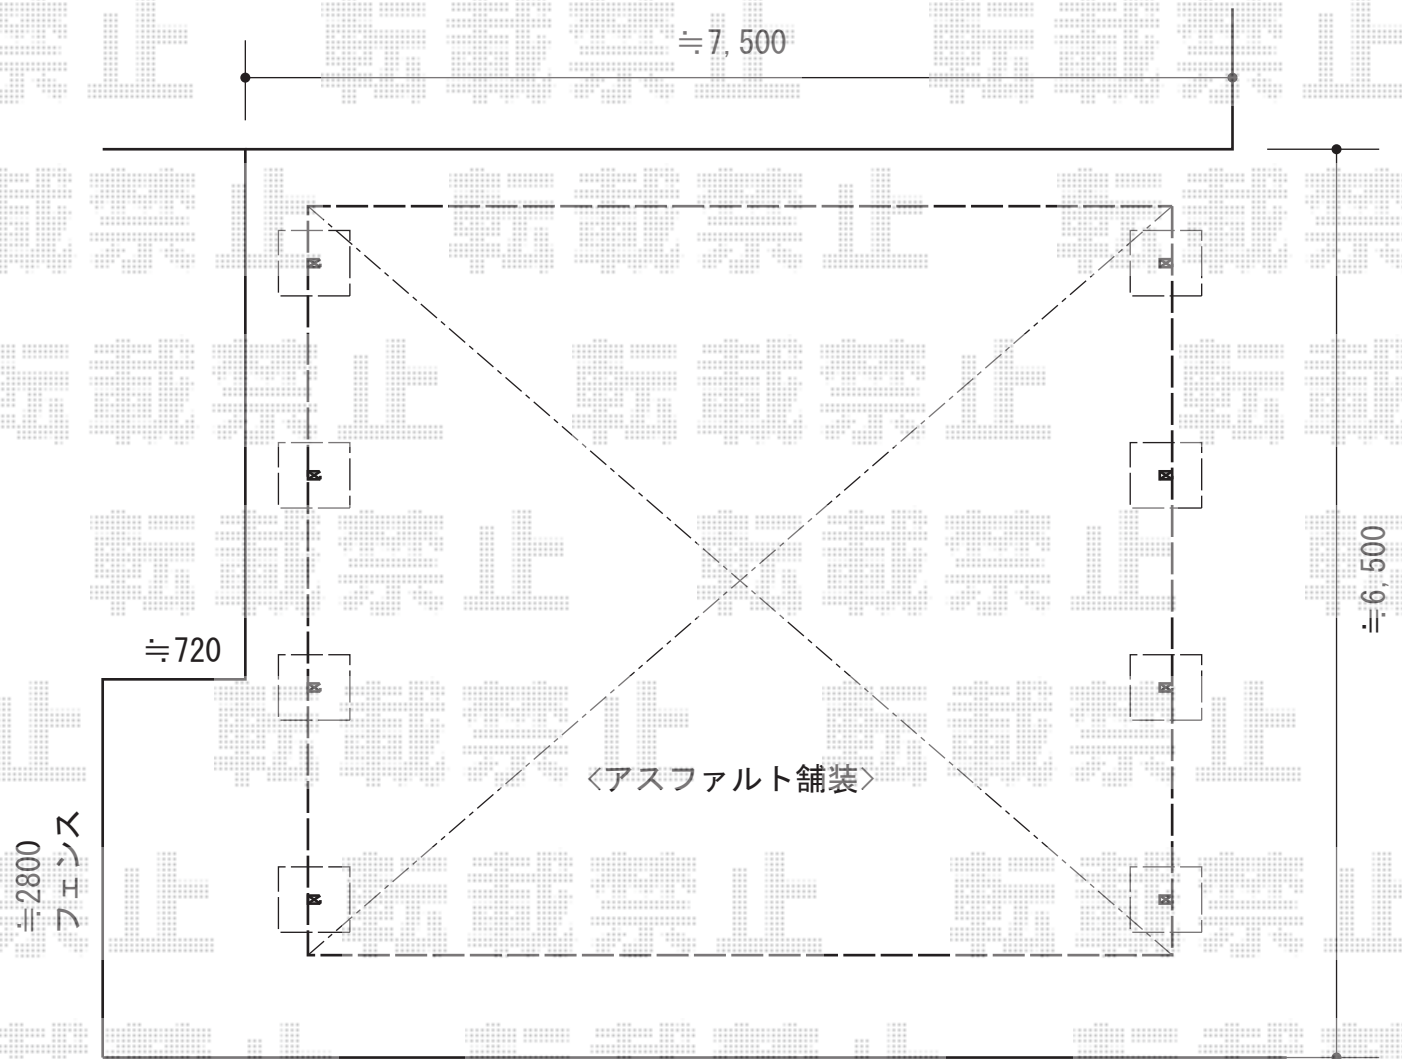

ジーポートneo 積雪100cmAタイプ 3台用 角柱8本 積雪~100cm対応

YKK AP ジーポートneo 積雪100cmAタイプ 3台用 角柱8本 積雪~100cm対応  
幅= 7,911mm  
奥行= 5,456mm  
色： プラチナステン  
屋根材： 【遮光】スチール折板（ペフ無/ t=0.6）  
柱仕様： 標準柱仕様（有効高 約2,350mm）

担当者

進藤