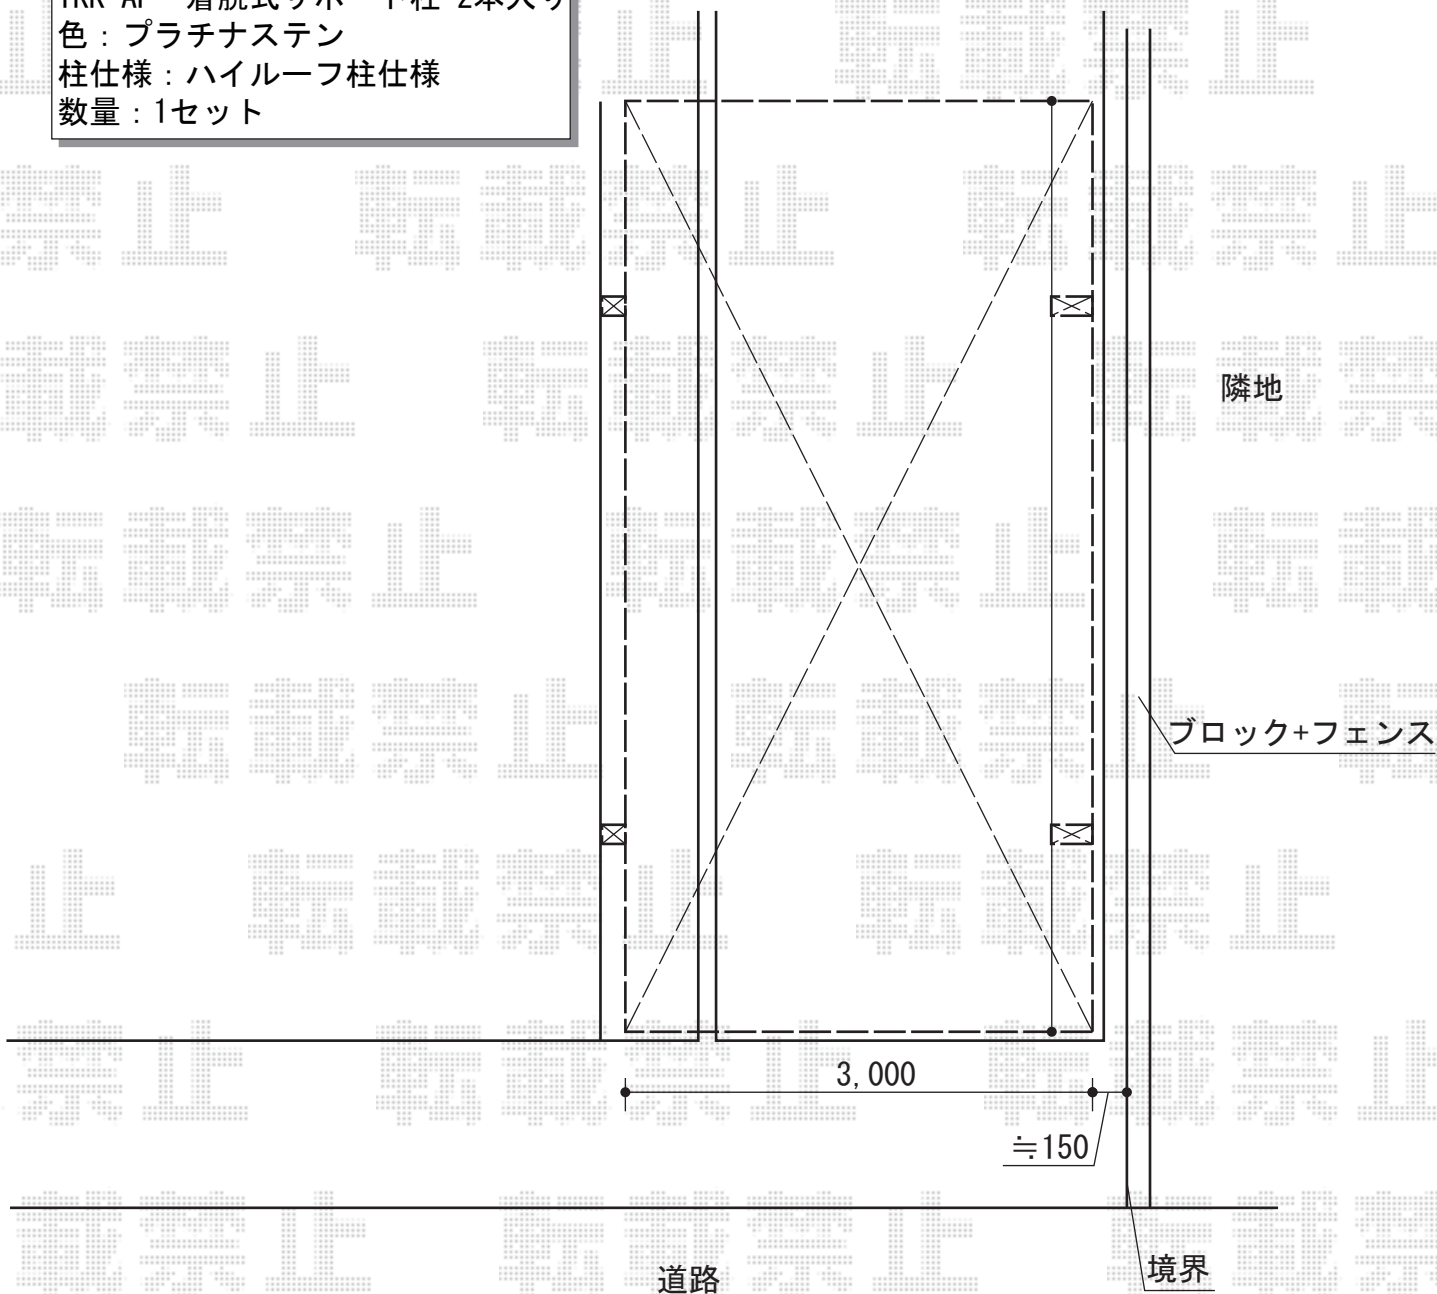

# カーポート 施工概略図

YKK AP レイナポートグラン 積雪～20cm対応  
幅=3,000mm  
奥行=5,768mm  
色：プラチナステン  
屋根材：ポリカーボネート（トーマイマット）  
柱仕様：ハイルーフ柱仕様（有効高 約2,350mm）

YKK AP 着脱式サポート柱 2本入り  
色：プラチナステン  
柱仕様：ハイルーフ柱仕様  
数量：1セット

担当者

栢田