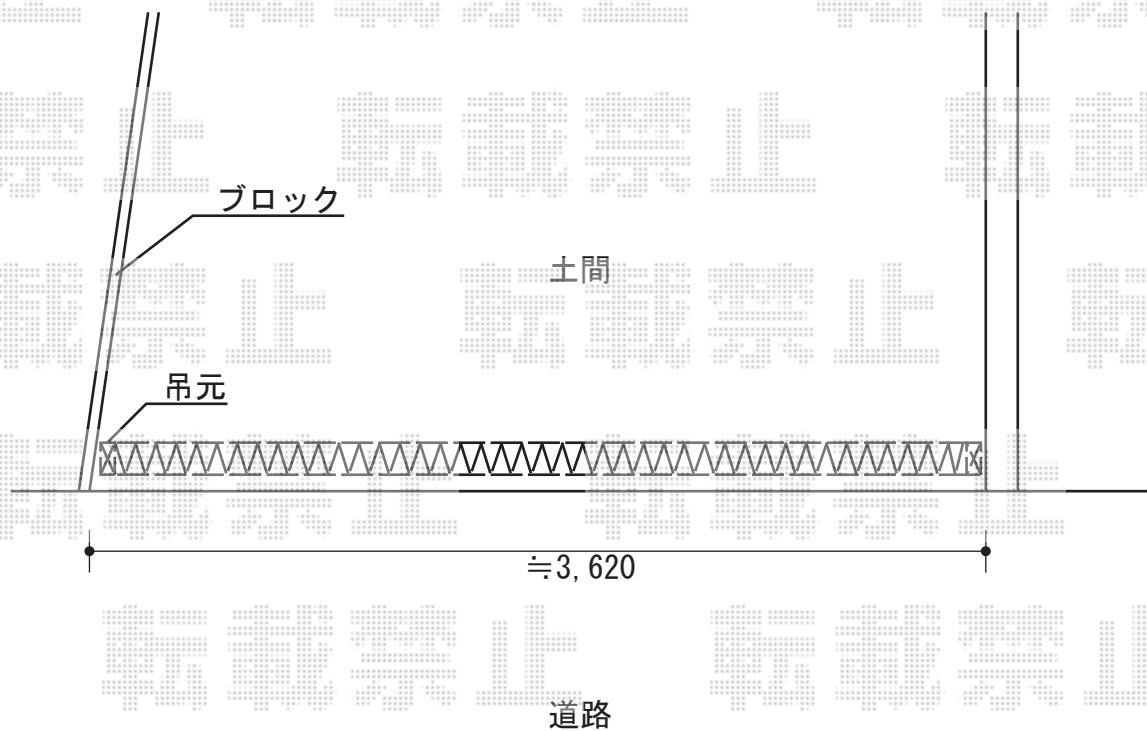

アルシャインII PG型R(ペットガード) Aタイプ ノンレール 片開き 390S 施工概略図

TOEX アルシャインII PG型R(ペットガード) Aタイプ ノンレール 片開き 390S

開口幅= 3,692mm

全幅= 3,808mm

たたみ幅= 597mm

高さ= 1,250mm

色： マイルドブラック

キャスター数： 3箇所

落棒数： 3本

担当者

中森