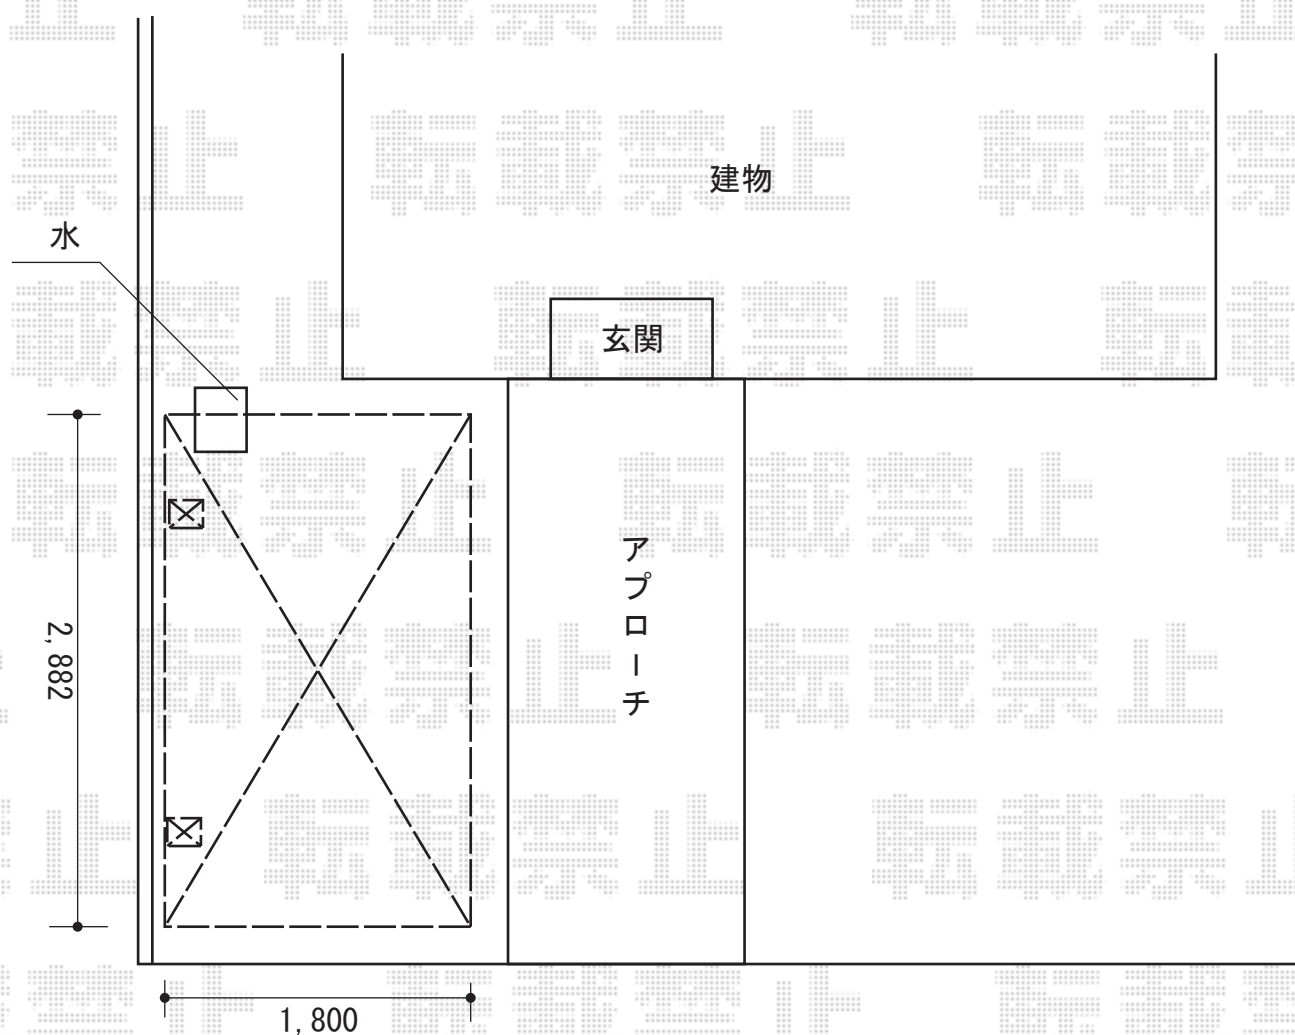

レークパークシグマIII オープンタイプ 積雪～20cm対応

トステム レークパークシグマIII オープンタイプ 積雪～20cm対応

幅= 1,800mm

奥行= 2,862mm

色： シャイングレー

屋根材： ポリカーボネート（ブラウン）

柱仕様： 標準柱仕様（有効高 約1,800mm）

担当者