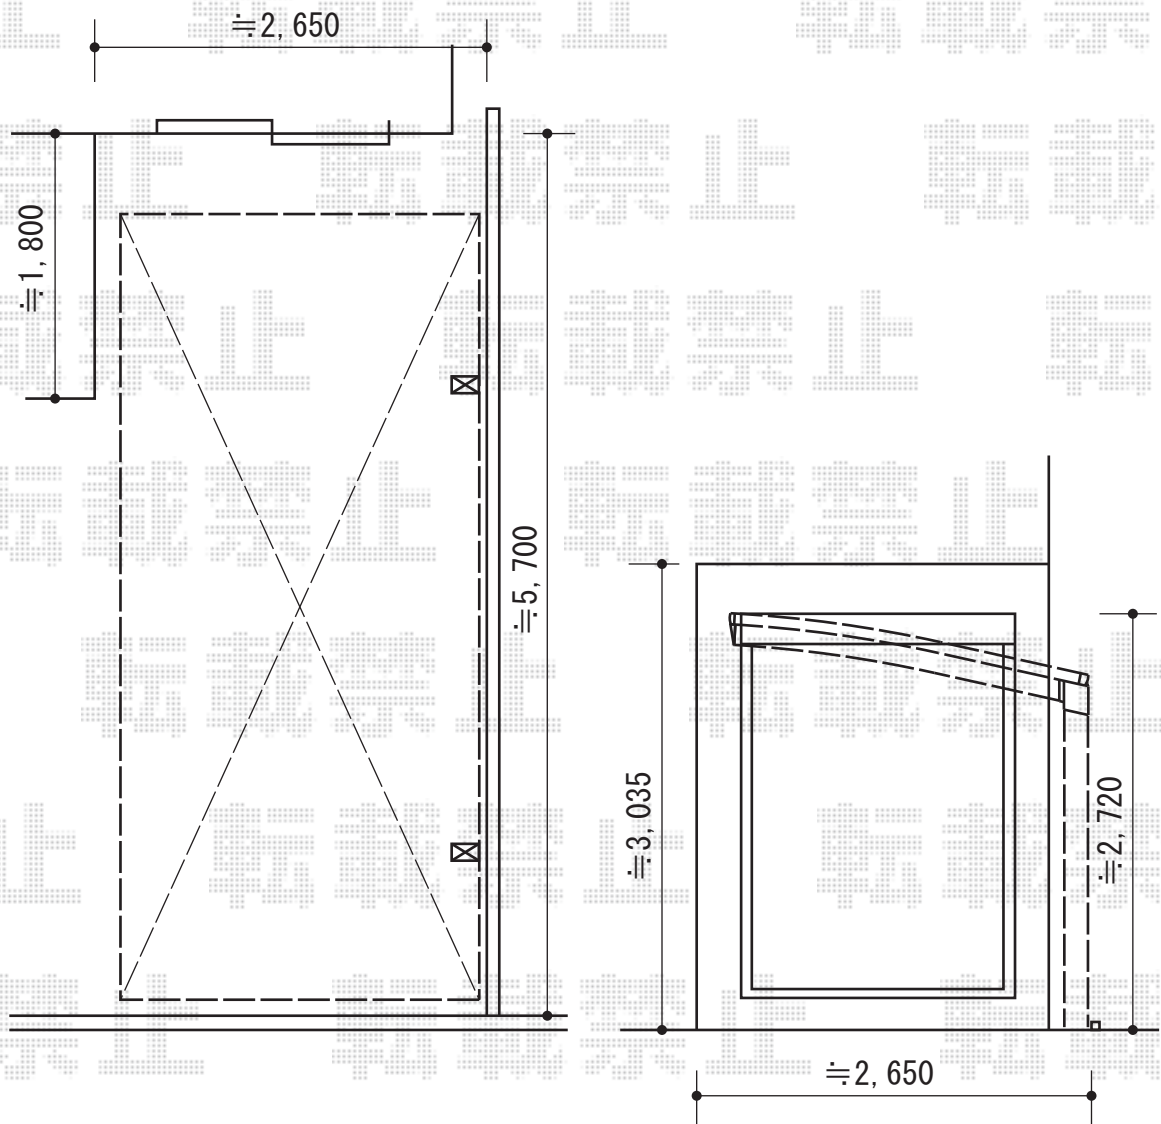

カーポート 施工概略図

YKK AP レイナポートグラン 積雪~20cm対応
幅=2,400mm
奥行=5,052mm
色：ホワイト
屋根材：ポリカーボネート（トーマイマット）
柱仕様：ハイルーフ柱仕様（有効高 約2,350mm）

担当者

進藤