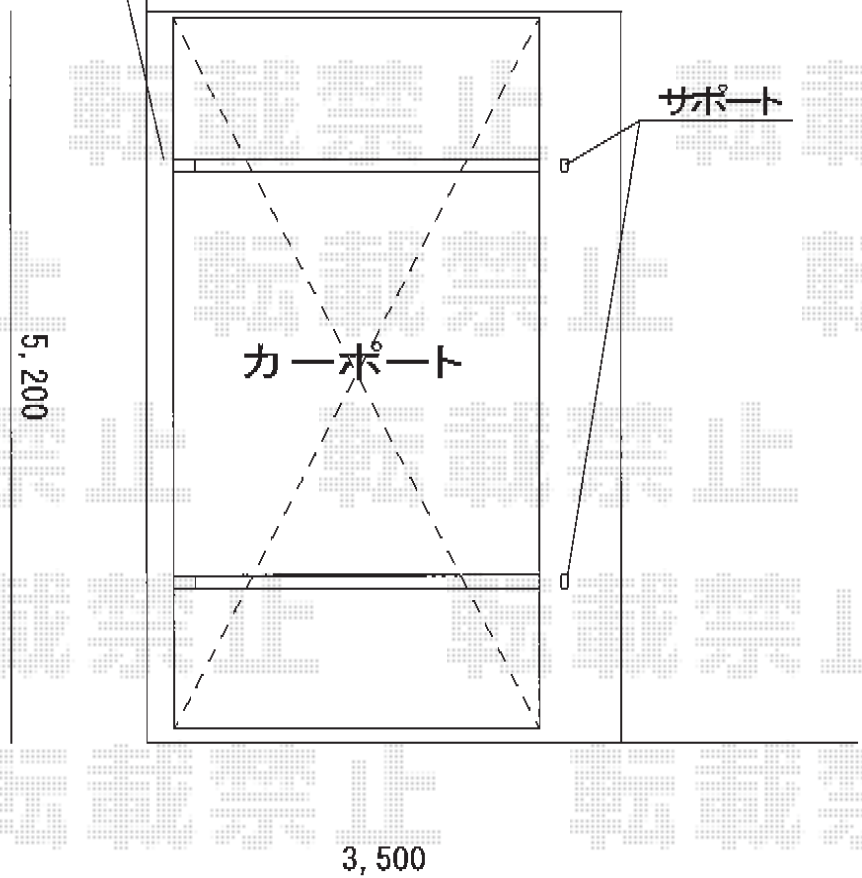

カーポート 施工概略図

YKK AP エフルージュグラン 積雪~20cm対応
幅= 2,725mm
奥行= 5,052mm
色 : ブラウン
屋根材 : 熱線遮断ポリカーボネート(トーマイマット)
柱仕様 : ハイルフ柱仕様 (有効高 約2,350mm)

YKK AP 着脱式サポート柱 2本入り
色 : ブラウン
柱仕様 : ハイルフ柱仕様
数量 : 1セット

YKK AP 屋根ふき材補強部品
色 : カームブラック
数量 : 1セット

※関知ブロックがございます為、
約200mm程度離して取付致します。

担当者

栢田