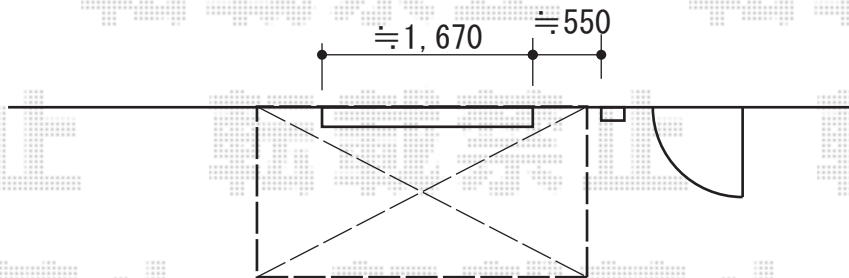

オーニング 施工概略図

トステム 彩風S型 手動式
間口= 関東間1.5間 (2,730mm)
出幅= 2,000mm
本体色: ホワイト
キャンパス色: アクリル (【仮】ブリティッシュグリーンA)
駆動: 手動式/【仮】外観右駆動
クランクハンドル: 長さ1,750mm
追加部材: ベースプレート式

センター振り分けにて設置

担当者

伏見