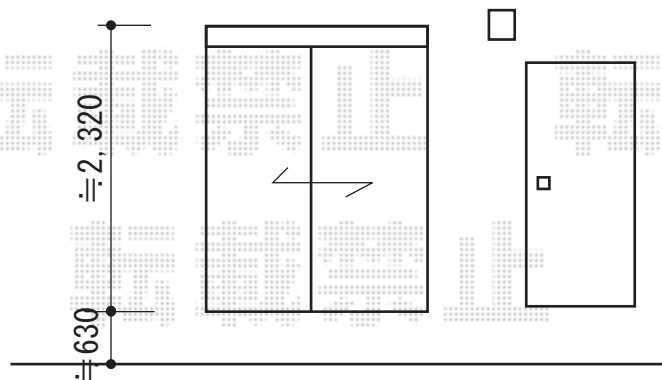

オーニング 施工概略図

トステム 彩風S型 手動式
間口= 関東間1.5間 (2,730mm)
出幅= 2,000mm
本体色: ホワイト
キャンパス色: アクリル (【仮】ブリティッシュグリーンA)
駆動: 手動式/【仮】外観右駆動
クランクハンドル: 長さ1,750mm
追加部材: ベースプレート式

センター振り分けにて設置

担当者

伏見