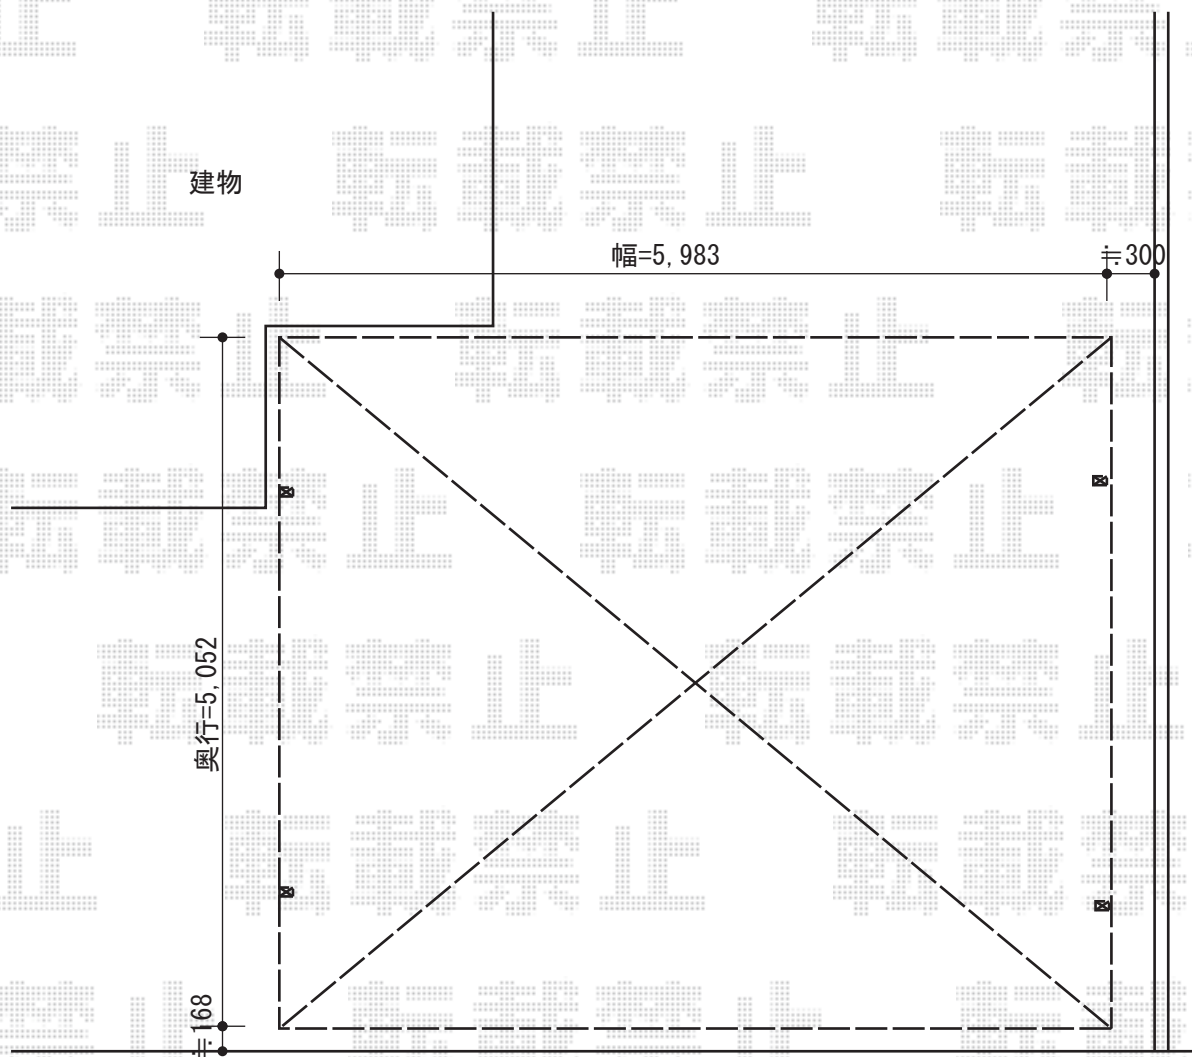

カーポート 施工概略図

YKK AP レイナツインポートグラン 積雪~20cm対応
幅= 5,983mm
奥行= 5,052mm
色： ブラウン
屋根材： ポリカーボネート（アースブルー）
柱仕様： ハイルフ柱仕様（有効高 約2,350mm）

担当者

進藤