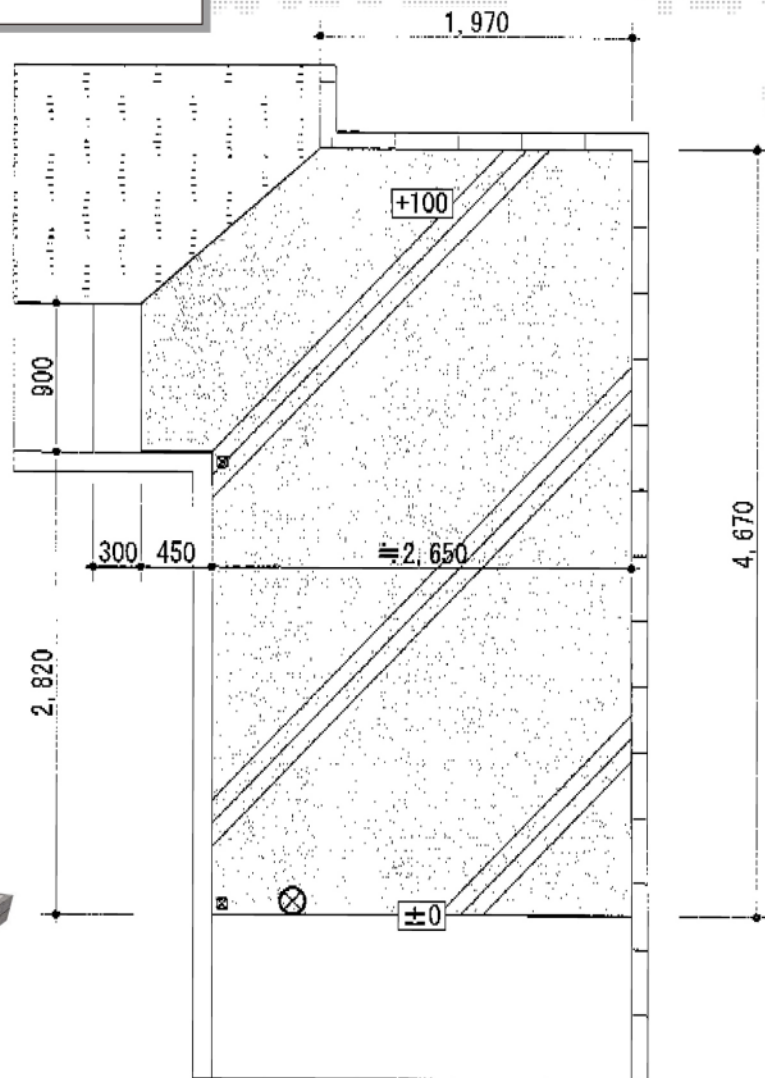

ニューエクジスXB型 片開き キャスター式 36SA 施工概略図

新日軽 ニューエクジスXB型 片開き キャスター式 36SA
 開口幅= 3,512mm
 全幅= 3,672mm
 たたみ幅= 526mm
 高さ= 1,250mm
 色: ブラック

担当者 高橋