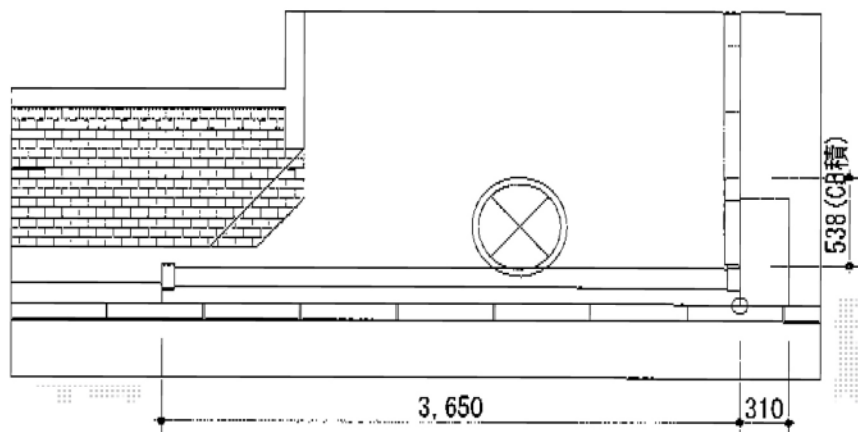

ニューエクジスXB型 片開き キャスター式 36SA 施工概略図

新日軽 ニューエクジスXB型 片開き キャスター式 36SA
 開口幅= 3,512mm
 全幅= 3,672mm
 たたみ幅= 526mm
 高さ= 1,250mm
 色: ブラック

担当者 高橋