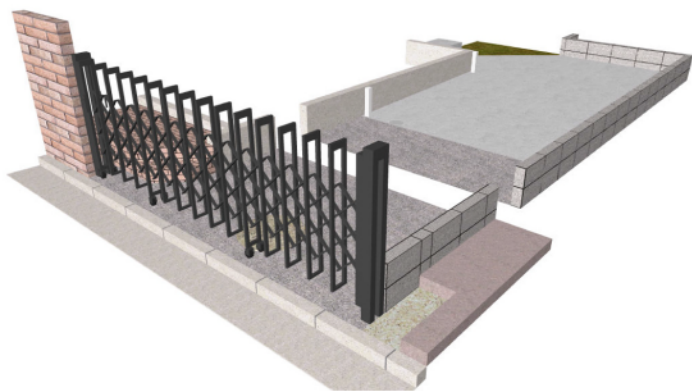

ニューエクジスXB型 片開き キャスター式 36SA 施工概略図

新日軽 ニューエクジスXB型 片開き キャスター式 36SA
 開口幅= 3,512mm
 全幅= 3,672mm
 たたみ幅= 526mm
 高さ= 1,250mm
 色: ブラック

担当者 高橋