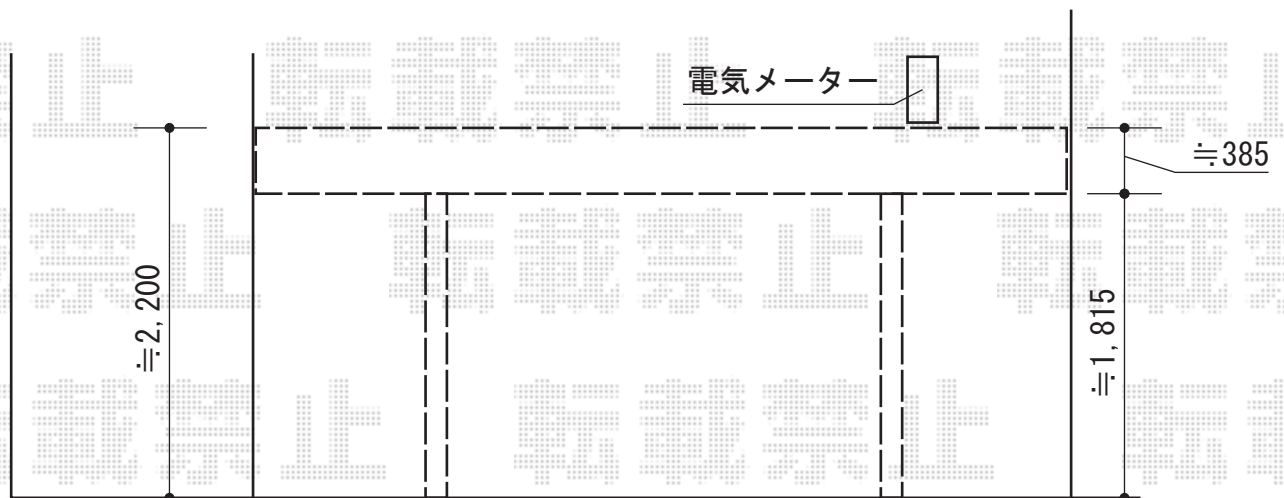

カーポート 施工概略図

YKK AP レイナポートREグラン 前下がり 積雪~20cm対応  
 幅= 3,022mm  
 奥行= 5,052mm  
 色： カームブラック  
 屋根材： ポリカーボネート（アースブルー）  
 柱仕様： 標準柱仕様（有効高 約2,000mm）

担当者

進藤