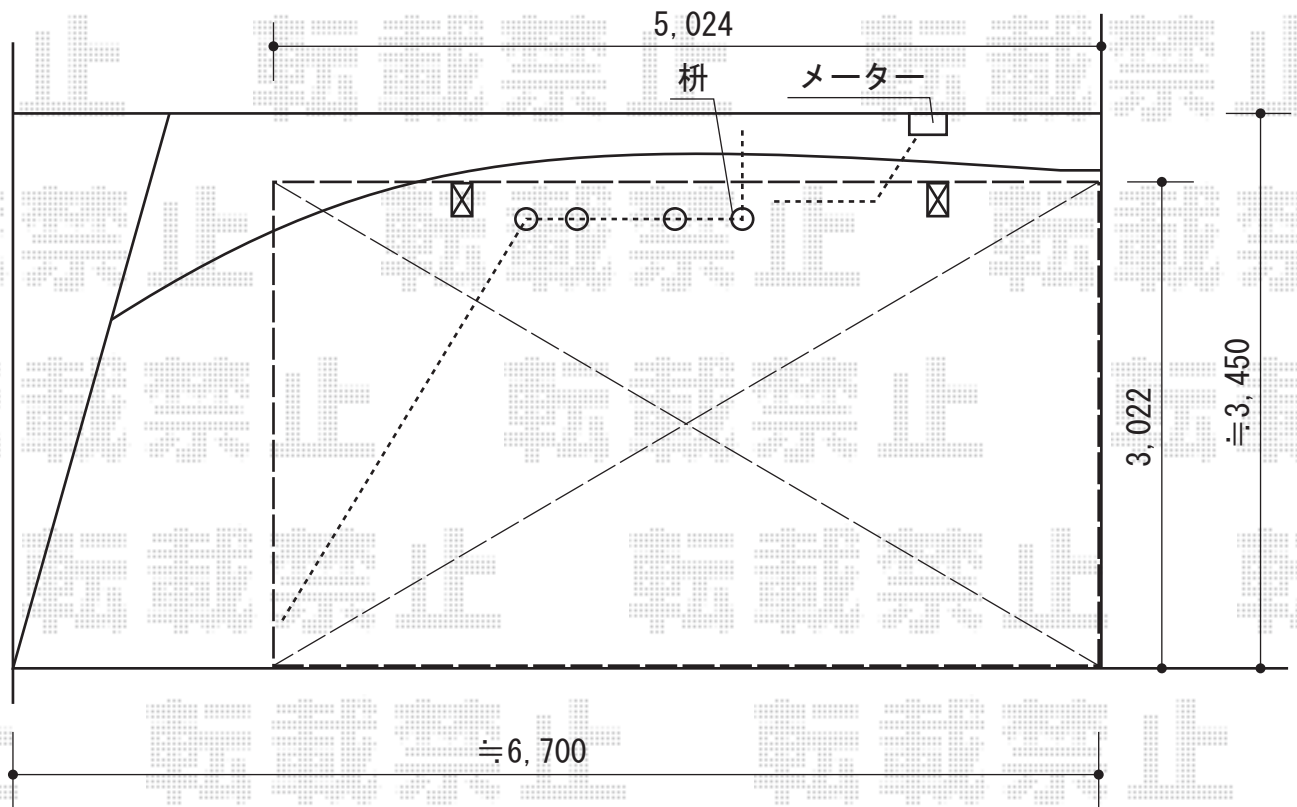

カーポート 施工概略図

YKK AP レイナポートREグラン 前下がり 積雪~20cm対応  
 幅= 3,022mm  
 奥行= 5,052mm  
 色： カームブラック  
 屋根材： ポリカーボネート（アースブルー）  
 柱仕様： 標準柱仕様（有効高 約2,000mm）

担当者

進藤