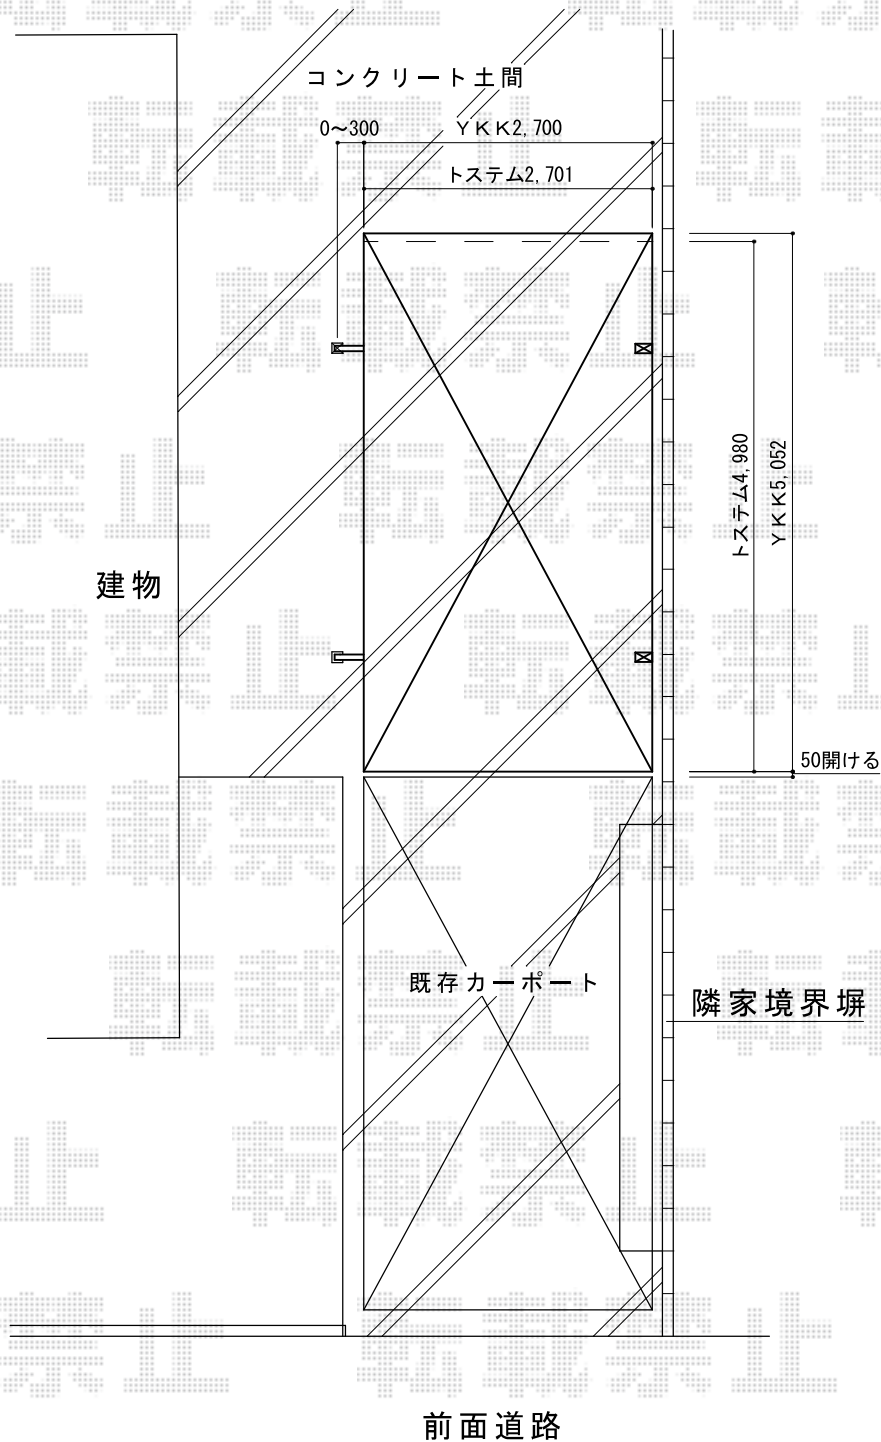

カーポート 施工概略図

YKK AP レイナポートグラン 積雪~20cm対応
幅= 2,700mm
奥行= 5,052mm
色: ブラウン
屋根材: ポリカーボネート (スモークブラウン)
柱仕様: 標準柱仕様 (有効高 約2,000mm)

担当者

栢田