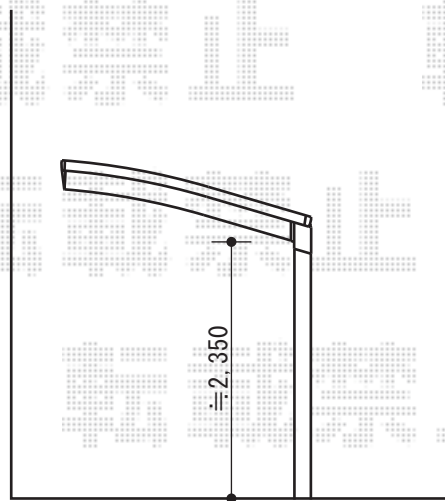

カーポート 施工概略図

YKK AP レイナポートグラン 積雪～20cm対応
幅= 2,400mm
奥行= 5,052mm
色： プラチナステン
屋根材： ポリカーボネート（トーマイマット）
柱仕様： ハイルフ柱仕様（有効高 約2,350mm）

担当者

進藤