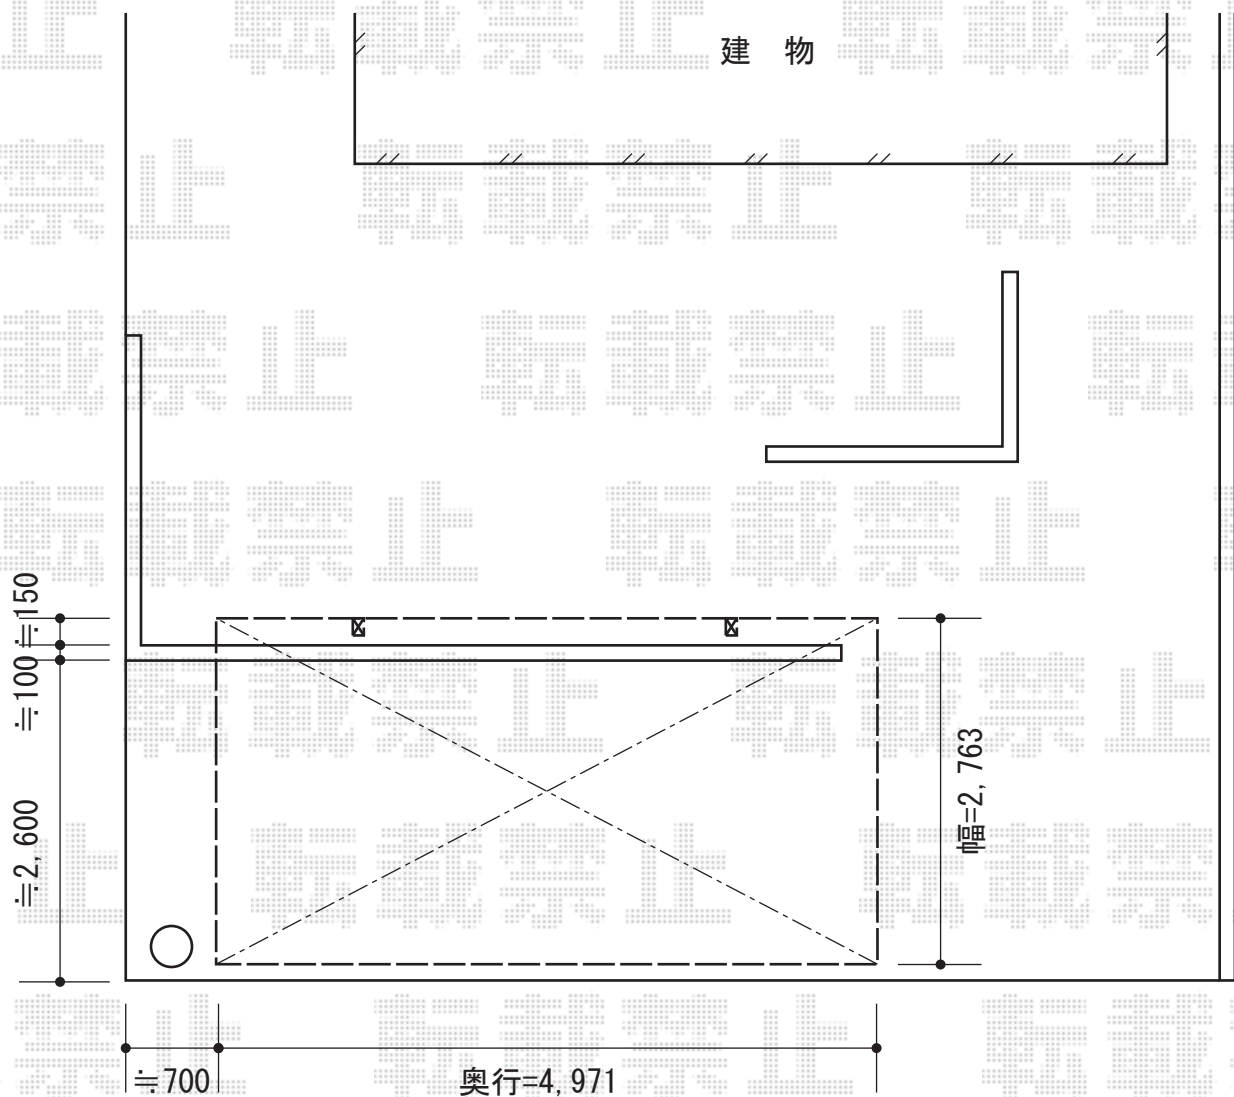

カーポート 施工概略図

トステム エックスルーフ 前下がり 積雪~20cm対応  
幅= 2,763mm  
奥行= 4,971mm  
色 : シャイングレー  
屋根材 : ポリカーボネート (ブルースモーク)  
柱仕様 : 標準柱仕様 (有効高 約2,000mm)

担当者

栢田