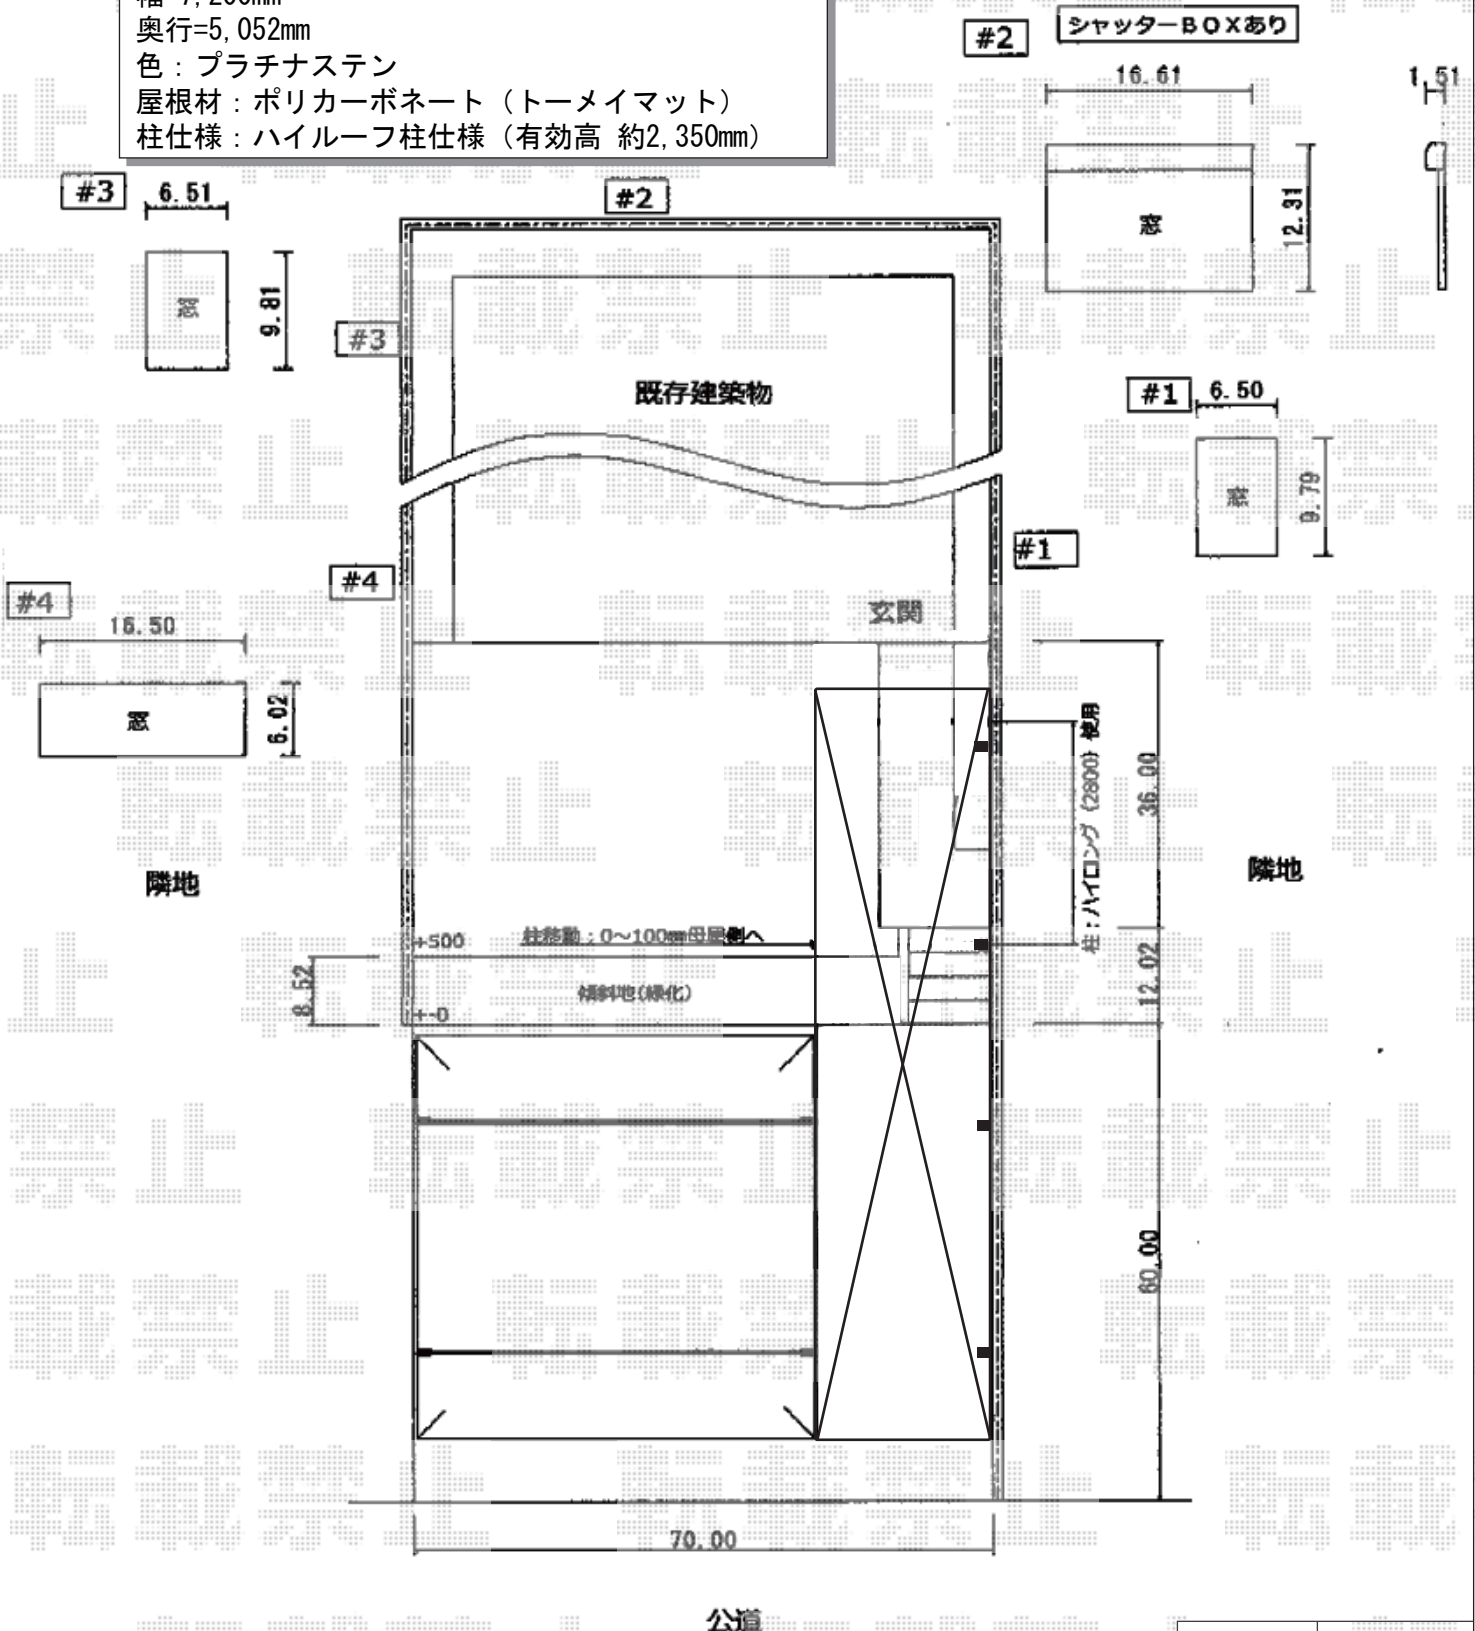

カーポート

トステム エックススーフ 前上がり 縦連棟 積雪～20cm対応  
 幅=2,443mm  
 奥行=9,913mm  
 色：シャイングレー  
 屋根材：ガリレポリカ（クリアマット・すりガラス調）  
 柱仕様：ロング柱28仕様（有効高 約2,800mm）×2本  
 柱仕様：ロング柱23仕様（有効高 約2,300mm）×2本

YKK AP レイナトリプルポートグラン積雪～20cm対応  
 幅=7,200mm  
 奥行=5,052mm  
 色：プラチナステン  
 屋根材：ポリカーボネート（トーマイマット）  
 柱仕様：ハイルフ柱仕様（有効高 約2,350mm）