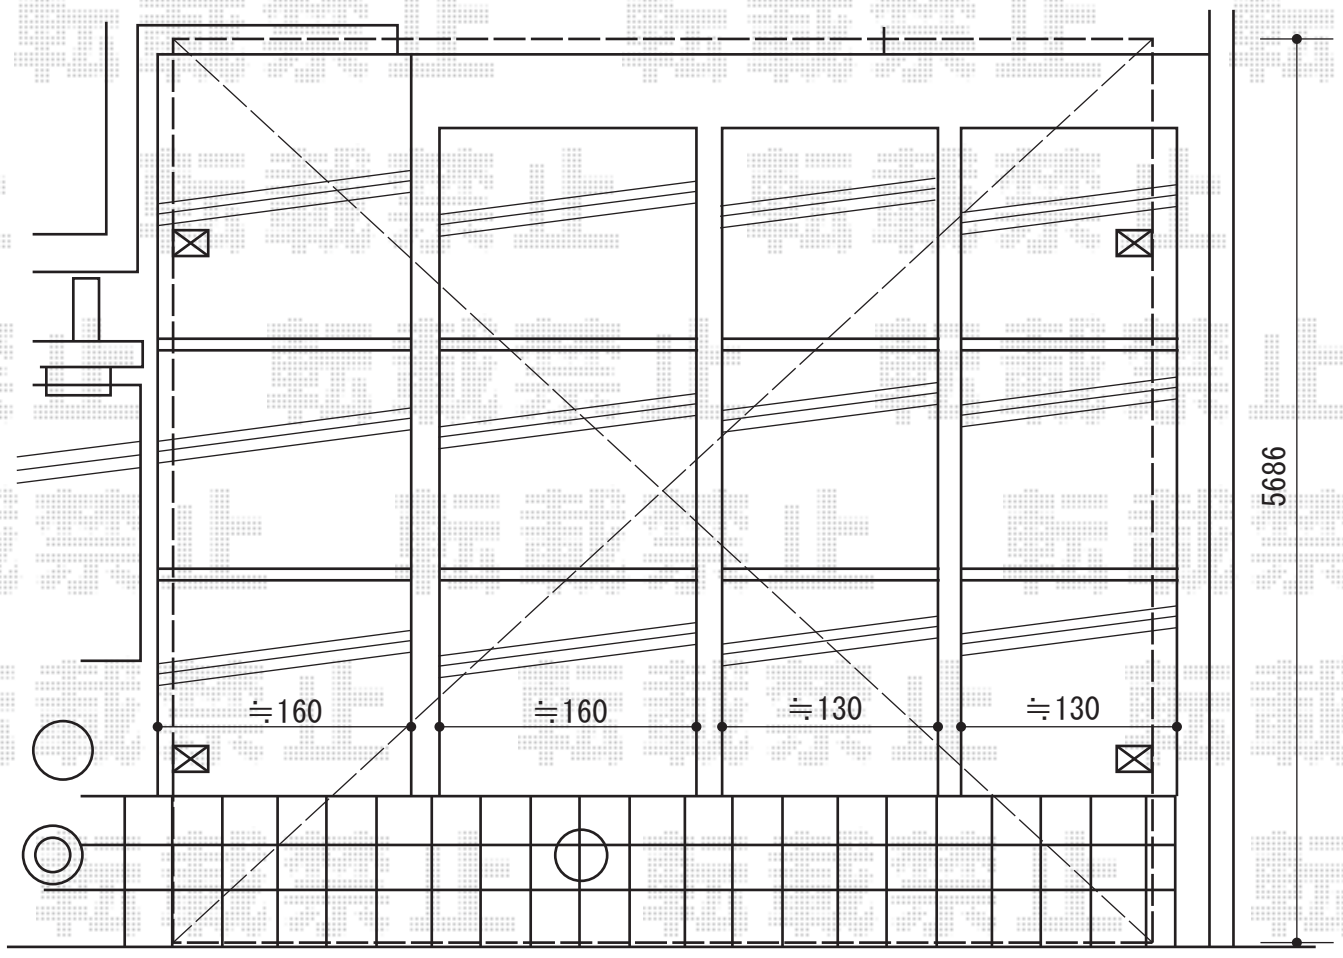

カーポート 施工概略図

トステム カーポートシグマIII ワイド 積雪~20cm対応
幅= 6,060mm
奥行= 5,686mm
色: シャイングレー
屋根材: ガリレポリカ (クリアマット・すりガラス調)
柱仕様: ロング柱28仕様 (有効高 約2,800mm)

勾配がございます。

担当者

進藤