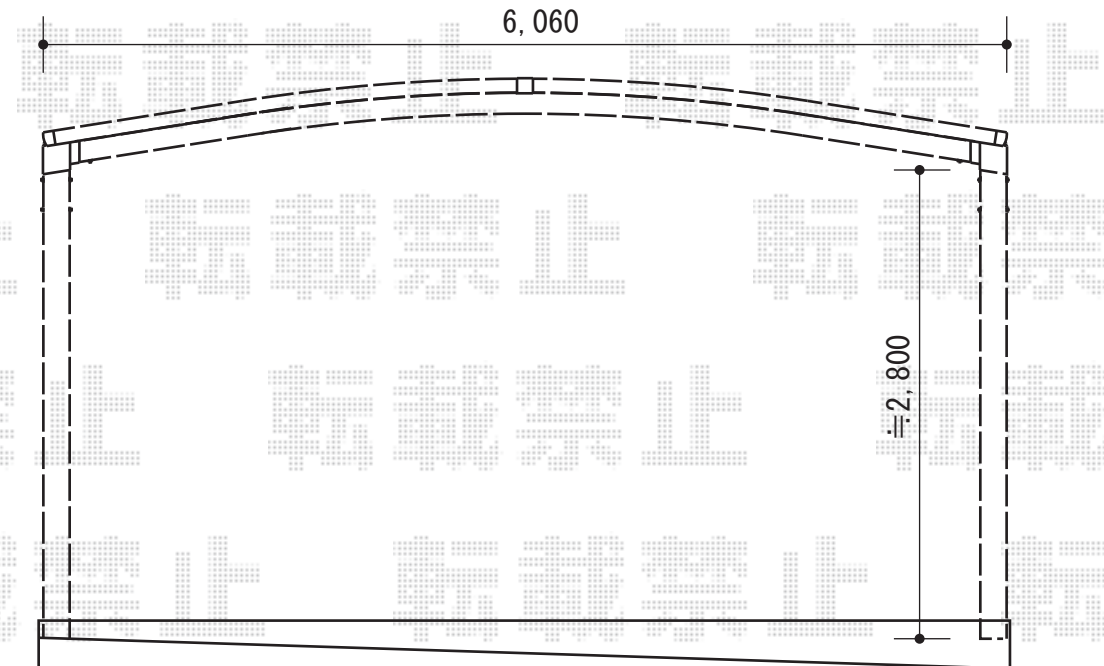

カーポート 施工概略図

トステム カーポートシグマIII ワイド 積雪~20cm対応
幅= 6,060mm
奥行= 5,686mm
色: シャイングレー
屋根材: ガリレポリカ (クリアマット・すりガラス調)
柱仕様: ロング柱28仕様 (有効高 約2,800mm)

勾配がございます。

担当者

進藤