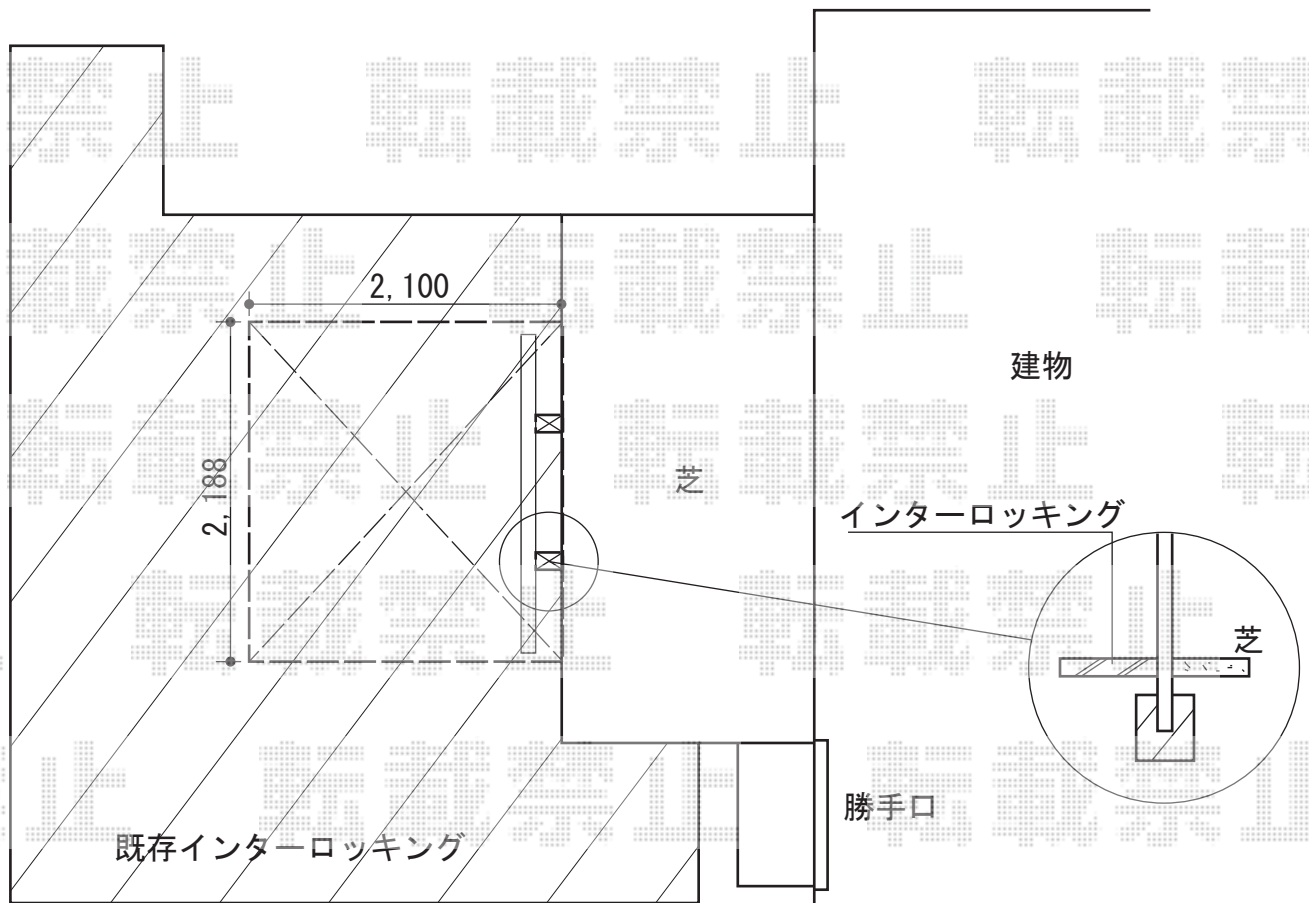

サイクルポート 施工概略図

YKK AP レイナポートグランミニ 積雪～20cm対応
幅= 2,100mm
奥行= 2,188mm
色： ブラウン
屋根材： ポリカーボネート（スモークブラウン）
柱仕様： 標準柱仕様（有効高 約1,814mm）

YKK AP レイナポートグランミニ用 車止めバー 1本入り
長さ： 22用
色： ブラウン

担当者

酒井