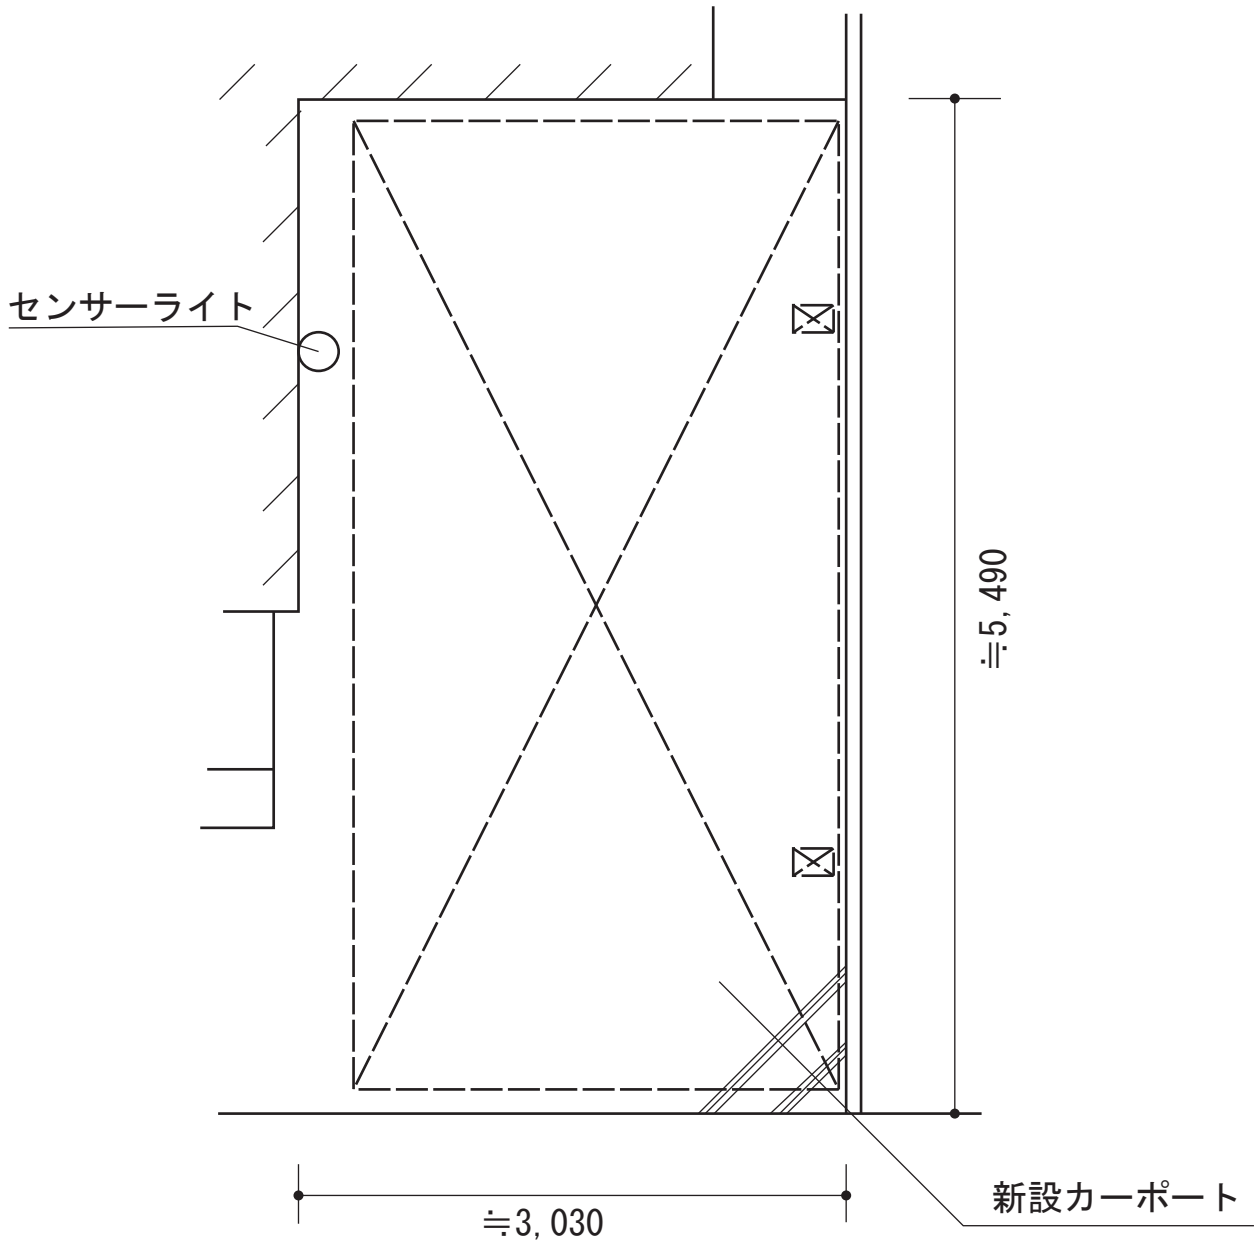

カーポート 施工概略図

YKK AP レイナポートグラン 積雪~20cm対応
幅= 2,700mm
奥行= 5,400mm
色： プラチナステン
屋根材： ポリカーボネート（トーマイマット）
柱仕様： ハイルフ柱仕様（有効高 約2,350mm）

担当者

進藤