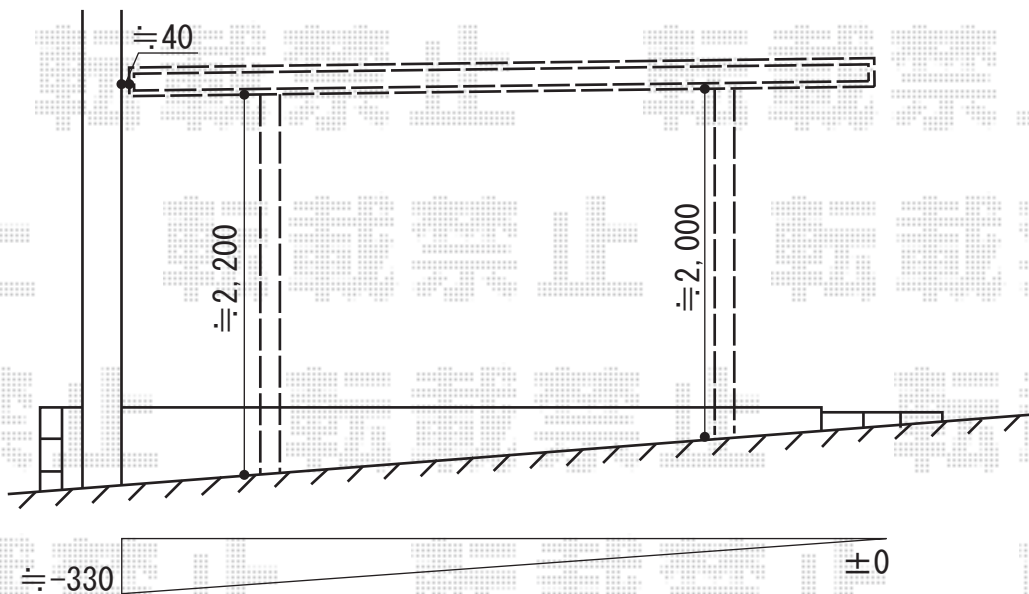

マイリッシュデラックス 前下がり マテリアルカラー 積雪～20cm対応

三協アルミ マイリッシュデラックス 前下がり マテリアルカラー 積雪～20cm対応
幅= 2,504mm
奥行= 5,091mm
色： サンシルバー + トラッドパイン
屋根材： 熱線遮断FRP板（かすみ調タイプ）
柱仕様： H25（有効高 約2,500mm）

担当者

進藤