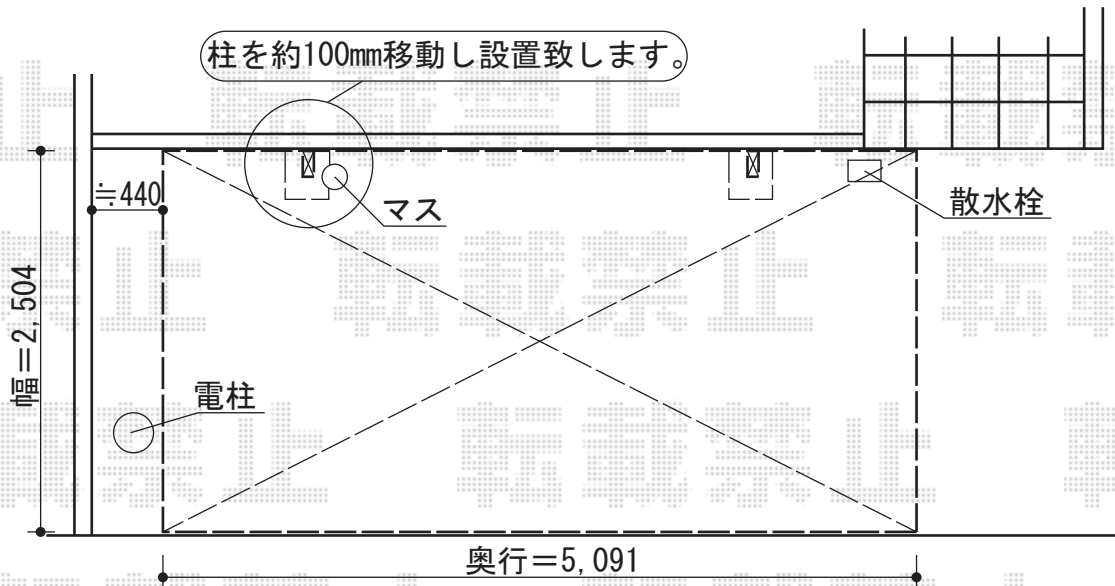

マイリッシュデラックス 前下がり マテリアルカラー 積雪～20cm対応

三協アルミ マイリッシュデラックス 前下がり マテリアルカラー 積雪～20cm対応
幅= 2,504mm
奥行= 5,091mm
色： サンシルバー + トラッドパイン
屋根材： 熱線遮断FRP板（かすみ調タイプ）
柱仕様： H25（有効高 約2,500mm）

担当者

進藤