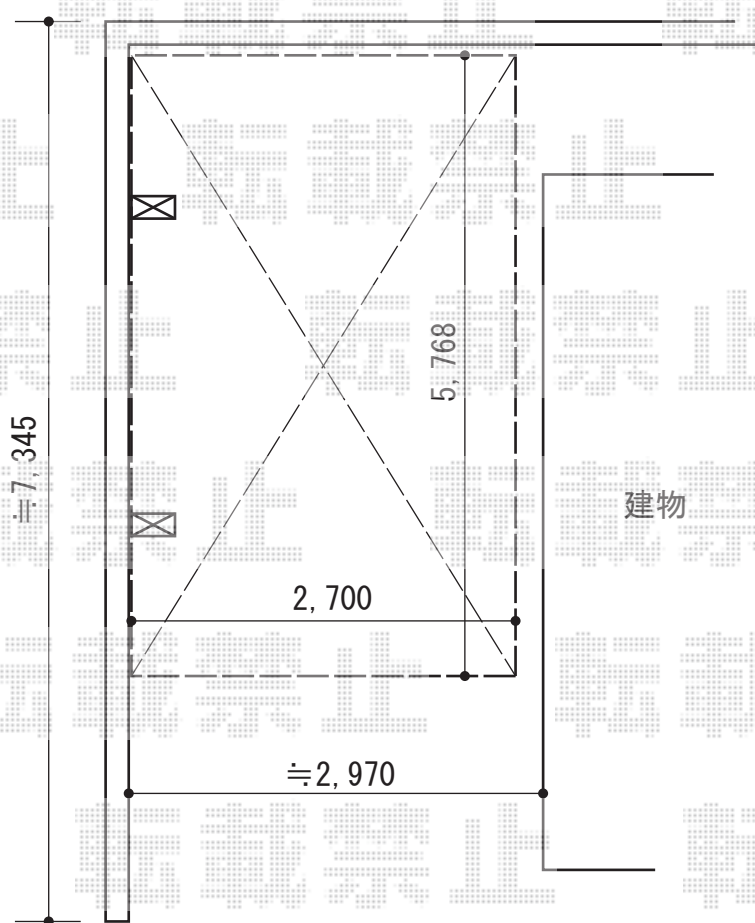

レイナポートグラン 積雪～20cm対応

YKK AP レイナポートグラン 積雪～20cm対応

幅= 2,700mm

奥行= 5,768mm

色： プラチナステン

屋根材： ポリカーボネート（トーマイマツト）

柱仕様： ハイルフ柱仕様（有効高 約2,350mm）

オプション： 柱カバー小×2本入（色：カームブラック）