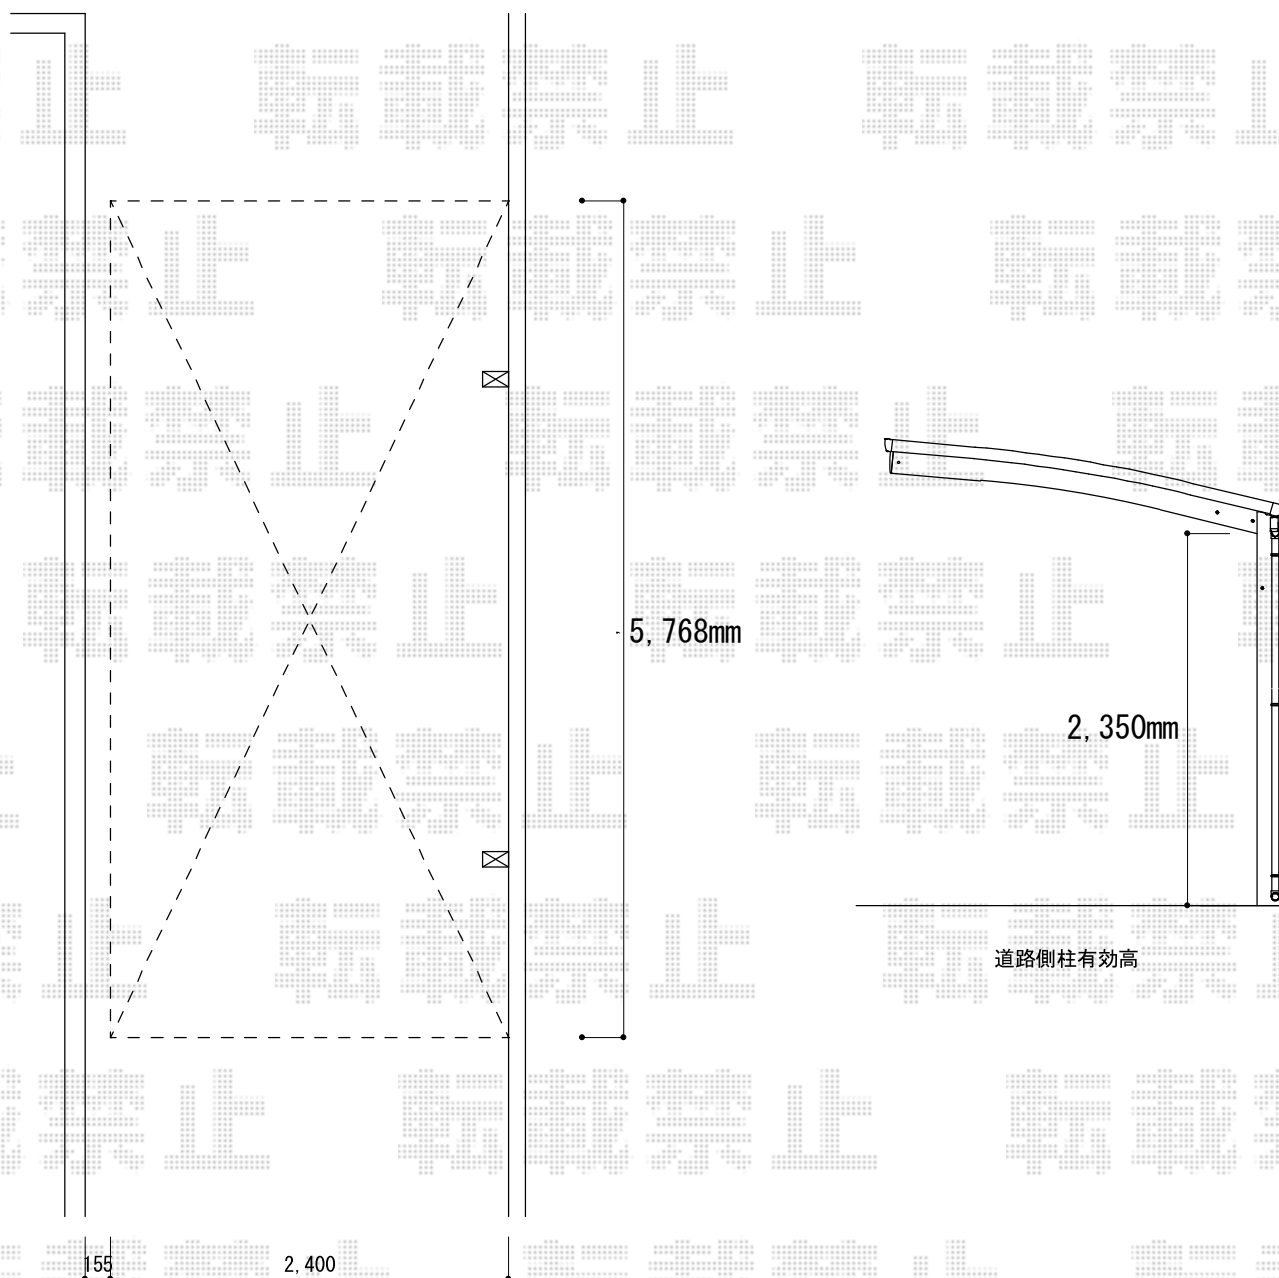

カーポート 施工概略図

YKK AP レイナポートグラン 積雪~20cm対応

幅= 2,400mm

奥行= 5,768mm

色: プラチナステン

屋根材: ポリカーボネート (トーマイマツト/すりガラス調)

柱仕様: ハイルフ柱仕様 (有効高 約2,350mm)

担当者