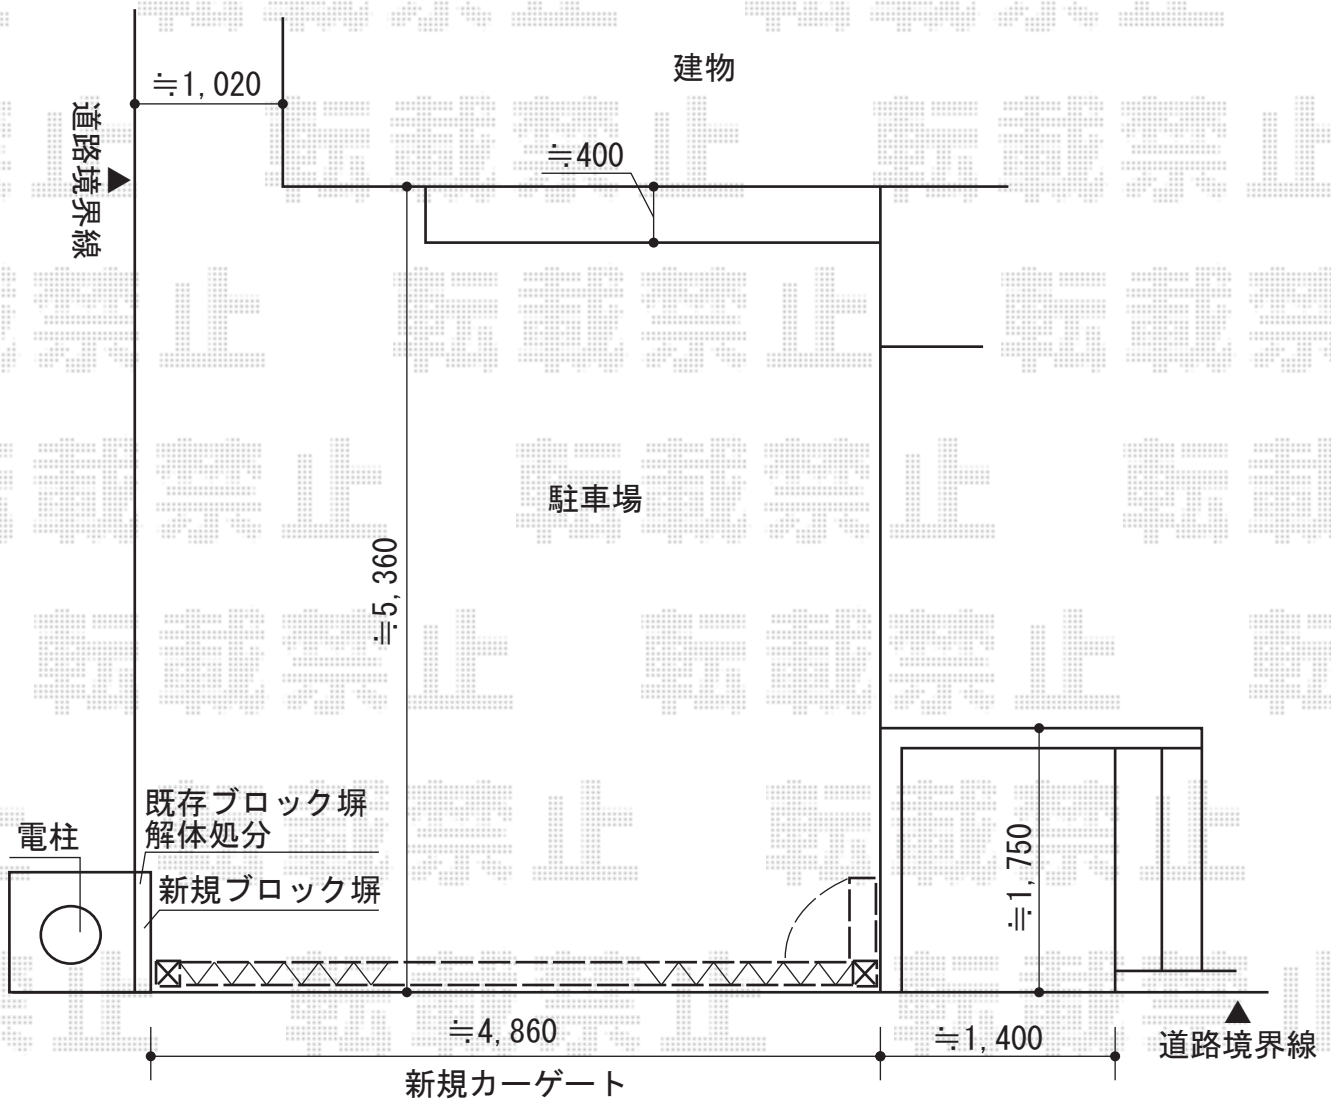

トリップゲート RB型 ノンレール 両開き 48W 施工概略図

Value Select トリップゲート RB型 ノンレール 両開き 48W

開口幅=4,684mm

全幅=4,784mm

たたみ幅=294×2mm

高さ=1,200mm

色：ステンカラー

キャスター数：4箇所

落棒数：2本

担当者

塩崎