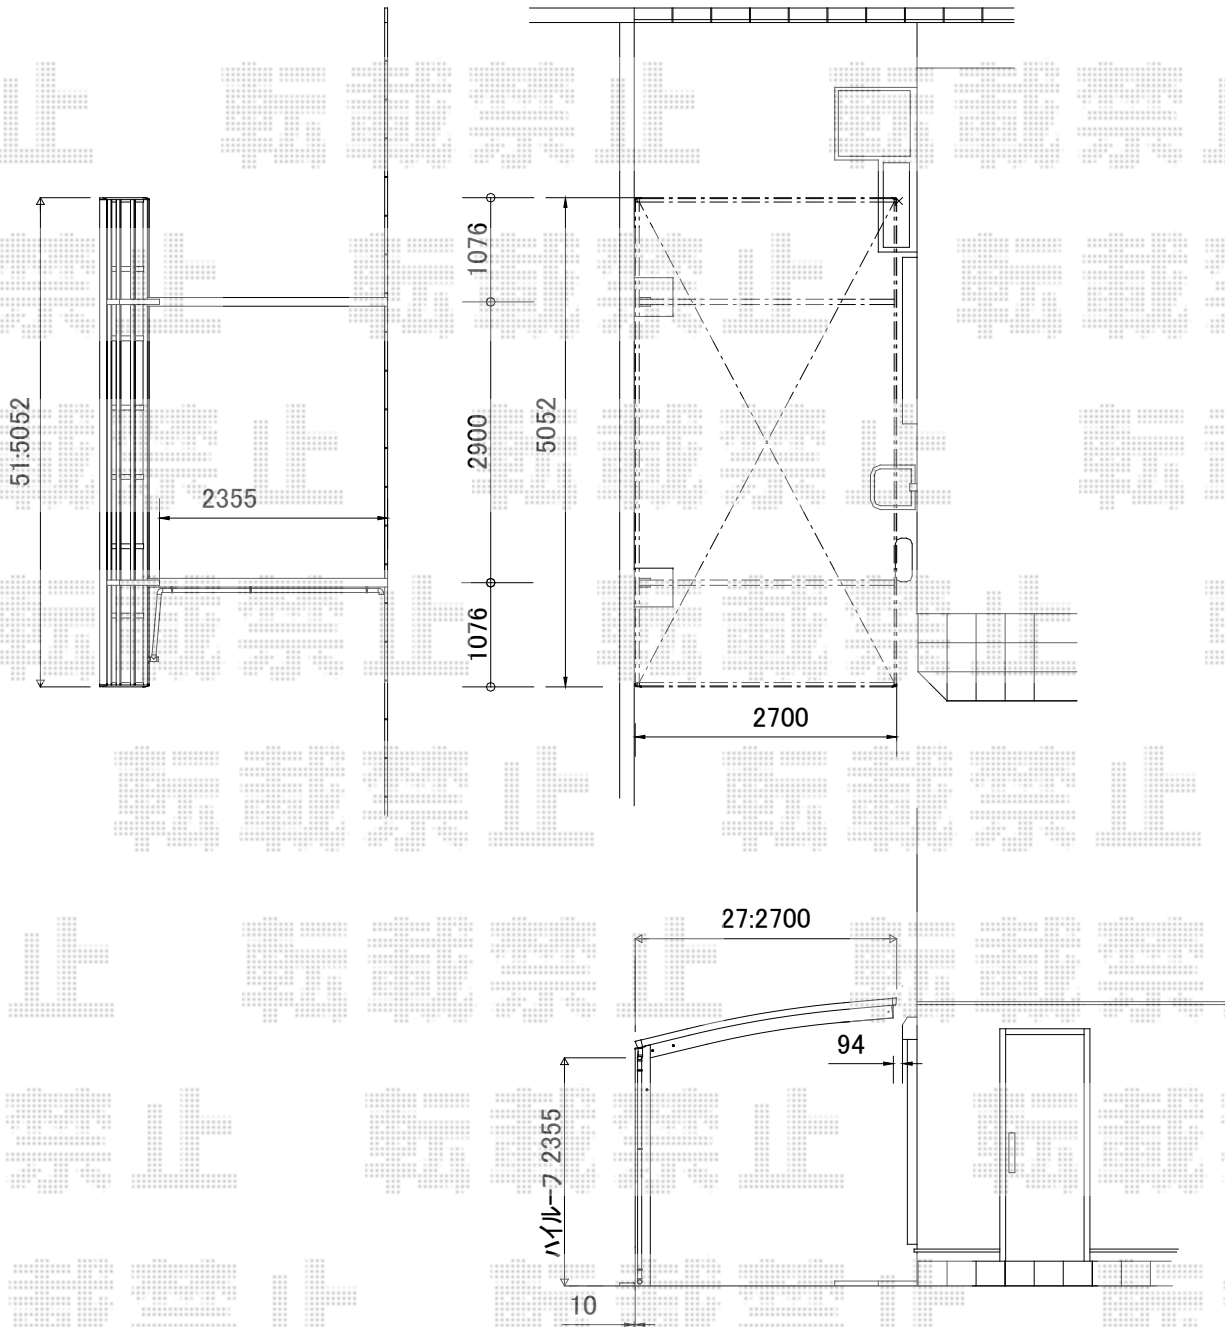

カーポート 施工概略図

YKK AP レイナポートグラン 積雪~20cm対応
幅=2,700mm
奥行=5,052mm
色：プラチナステン
屋根材：【仮】ポリカーボネート（アースブルー）
柱仕様：ハイルーフ柱仕様（有効高 約2,350mm）

担当者

栢田