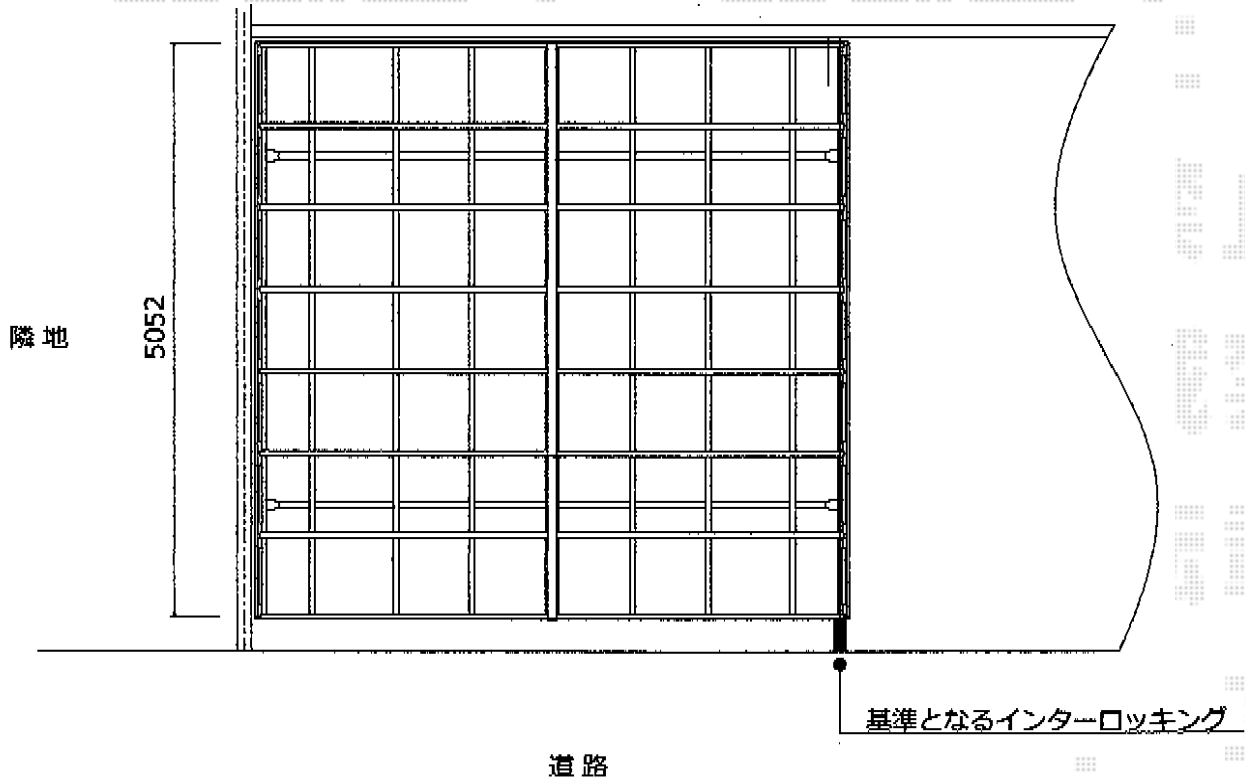

カーポート 施工概略図

YKK AP レイナツインポートグラン 積雪~20cm対応
 幅= 5,097mm
 奥行= 5,052mm
 色: プラチナステン
 屋根材: 熱線遮断ポリカーボネート (アースブルーマット調)
 柱仕様: ハイルーフ柱仕様 (有効高 約2,350mm)

トステム カーポートシグマIII ワイド 積雪~20cm対応
 幅= 5,140mm
 奥行= 4,980mm
 色: シャイングレー
 屋根材: 熱線吸収ポリカーボネート (ライトブルーマット調)
 柱仕様: ロング柱23仕様 (有効高 約2,300mm)