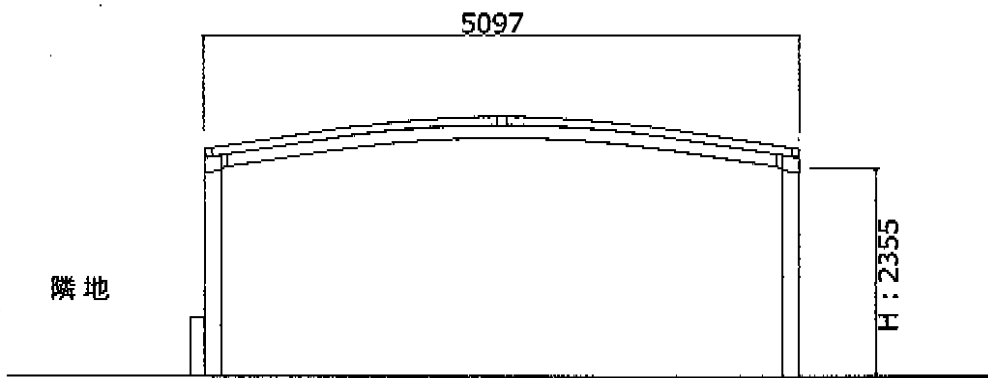

カーポート 施工概略図

YKK AP レイナツインポートグラン 積雪~20cm対応
 幅= 5,097mm
 奥行= 5,052mm
 色: プラチナステン
 屋根材: 熱線遮断ポリカーボネート (アースブルーマット調)
 柱仕様: ハイルーフ柱仕様 (有効高 約2,350mm)

トステム カーポートシグマIII ワイド 積雪~20cm対応
 幅= 5,140mm
 奥行= 4,980mm
 色: シャイングレー
 屋根材: 熱線吸収ポリカーボネート (ライトブルーマット調)
 柱仕様: ロング柱23仕様 (有効高 約2,300mm)