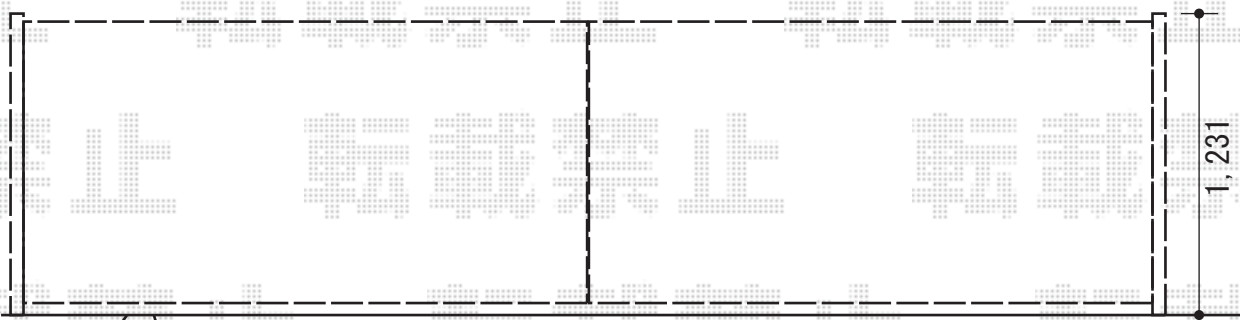

トリップゲート RB型 ノンレール 両開き 88W (44S+44M) 施工概略図

Value Select トリップゲート RB型 ノンレール 両開き 88W (44S+44M)

開口幅=8,632mm

全幅=8,732mm

たたみ幅=479.5×2mm

高さ=1,200mm

色：ステンカラー

キャスター数：6箇所

落棒数：4本

パイプ穴 路面落ち込み部分

担当者

中森