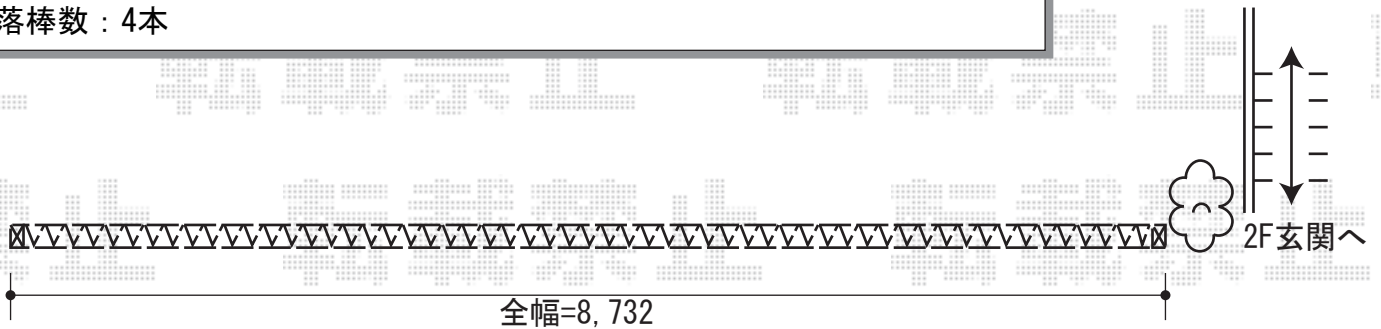

トリップゲート RB型 ノンレール 両開き 88W (44S+44M) 施工概略図

Value Select トリップゲート RB型 ノンレール 両開き 88W (44S+44M)

開口幅=8,632mm

全幅=8,732mm

たたみ幅=479.5×2mm

高さ=1,200mm

色：ステンカラー

キャスター数：6箇所

落棒数：4本

パイプ穴 路面落ち込み部分

担当者

中森