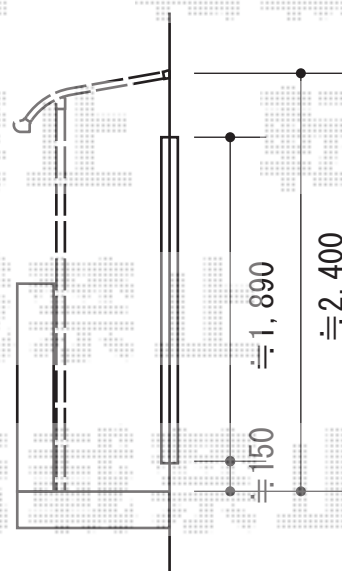

ライザーテラスII R型 屋根タイプ 単体 積雪～20cm対応

ライザーテラスII R型 屋根タイプ 単体 積雪～20cm対応
 カテゴリ バルコニー屋根 メーカー トステム 型番
 間口= 関東間1.5間 (柱芯々2,530mm 屋根幅2,750mm)
 出幅= 3尺 (885mm) 色 : シャイングレー
 屋根材 : ポリカーボネート (ブルースモーク)
 柱仕様 : 出幅自在桁タイプ (柱2本)
 施工方法 : 上止め仕様 柱固定部品仕様 : 中間用×2

施工に際して、
 垂木掛け取付け高さの
 ご確認を頂けますよう、
 お願い致します。

担当者

谷