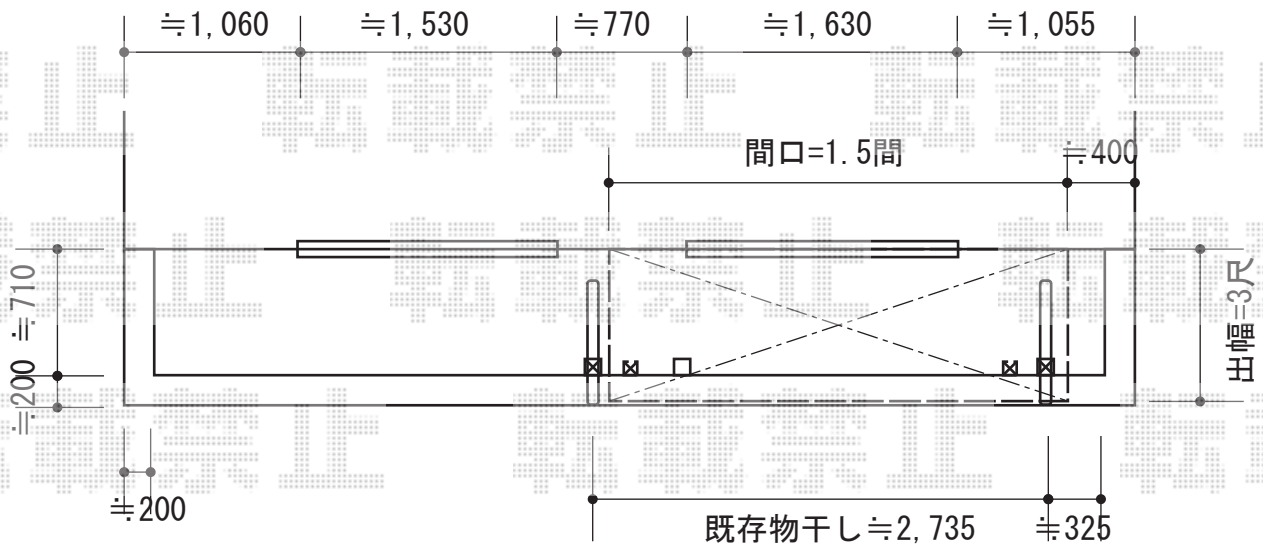

ライザーテラスII R型 屋根タイプ 単体 積雪～20cm対応

ライザーテラスII R型 屋根タイプ 単体 積雪～20cm対応
 カテゴリ バルコニー屋根 メーカー トステム 型番
 間口= 関東間1.5間 (柱芯々2,530mm 屋根幅2,750mm)
 出幅= 3尺 (885mm) 色 : シャイングレー
 屋根材 : ポリカーボネート (ブルースモーク)
 柱仕様 : 出幅自在桁タイプ (柱2本)
 施工方法 : 上止め仕様 柱固定部品仕様 : 中間用×2

施工に際して、
 垂木掛け取付け高さの
 ご確認を頂けますよう、
 お願い致します。

担当者

谷