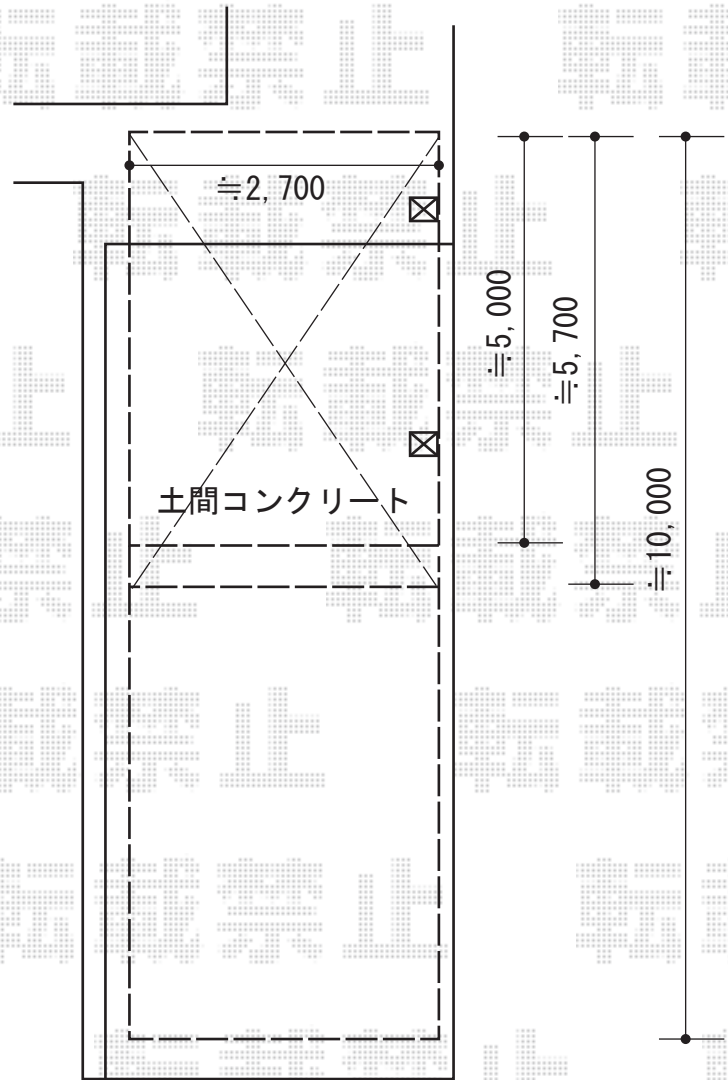

カーポート 施工概略図

YKK AP レイナポートグラン 積雪～20cm対応  
 幅= 2,700mm  
 奥行= 5,768mm  
 色 : プラチナステン  
 屋根材 : ポリカーボネート (トーマイマット)  
 柱仕様 : ハイルフ柱仕様 (有効高 約2,350mm)

担当者	谷
-----	---