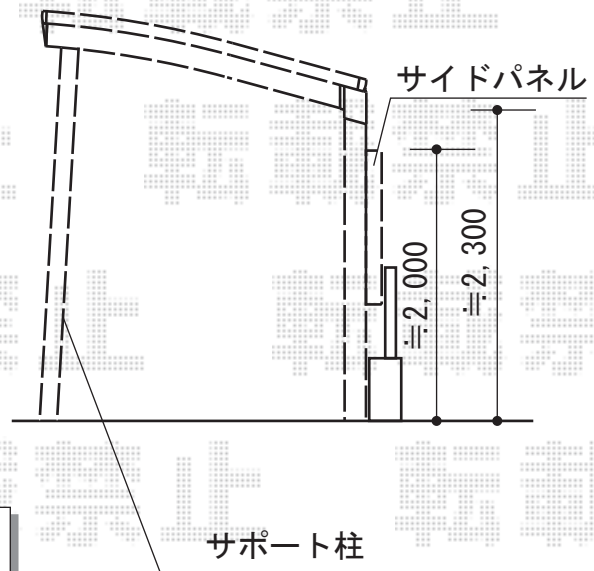

カーポート 施工概略図

YKK AP レイナポートグラン 積雪～20cm対応  
 幅= 2,700mm  
 奥行= 5,768mm  
 色 : プラチナステン  
 屋根材 : ポリカーボネート (トーマイマット)  
 柱仕様 : ハイルフ柱仕様 (有効高 約2,350mm)

担当者	谷
-----	---