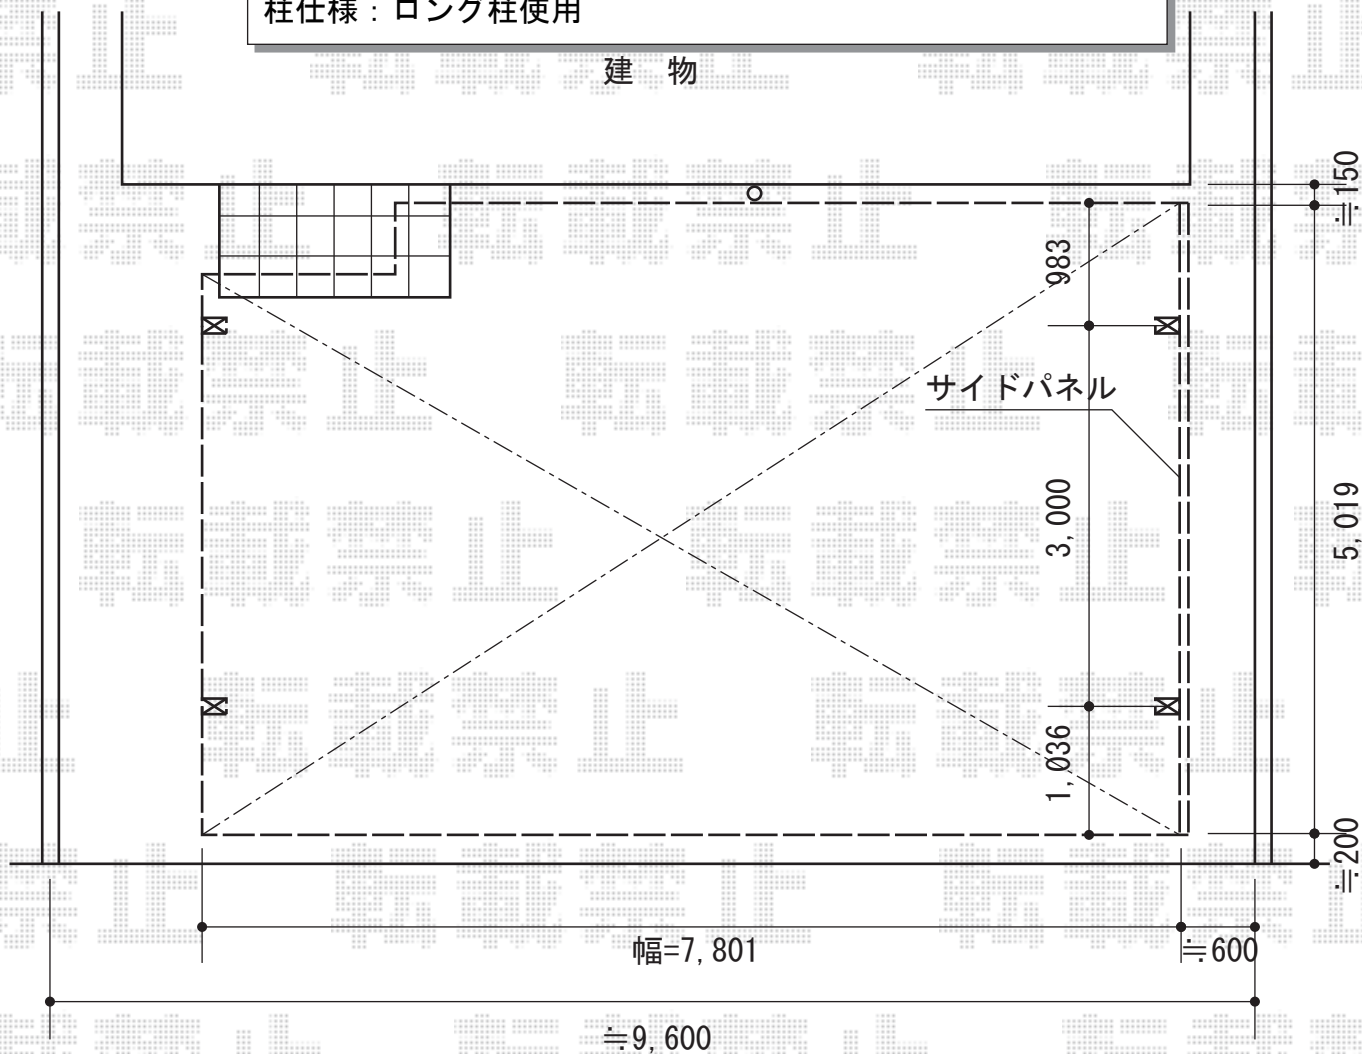

カーポート 施工概略図

TOEX アーキデュオ ワイド 3台用 積雪~20cm対応
幅=7,801mm
奥行=5,019mm
色：シャイングレー
屋根材：ポリカーボネート（クリアマット・すりガラス調）
柱仕様：ロング柱仕様（有効高 約2,500mm）
追加部材：幅セットA/幅セットB/部品セット

TOEX 【片側】アーキデュオ ワイド（3台用） サイドパネル
奥行サイズ：50型用
高さ：2段（台形+標準）/1,556mm
色：シャイングレー
パネル材：ポリカーボネート（クリアマット・すりガラス調）
柱仕様：ロング柱使用

建 物

担当者	栢田