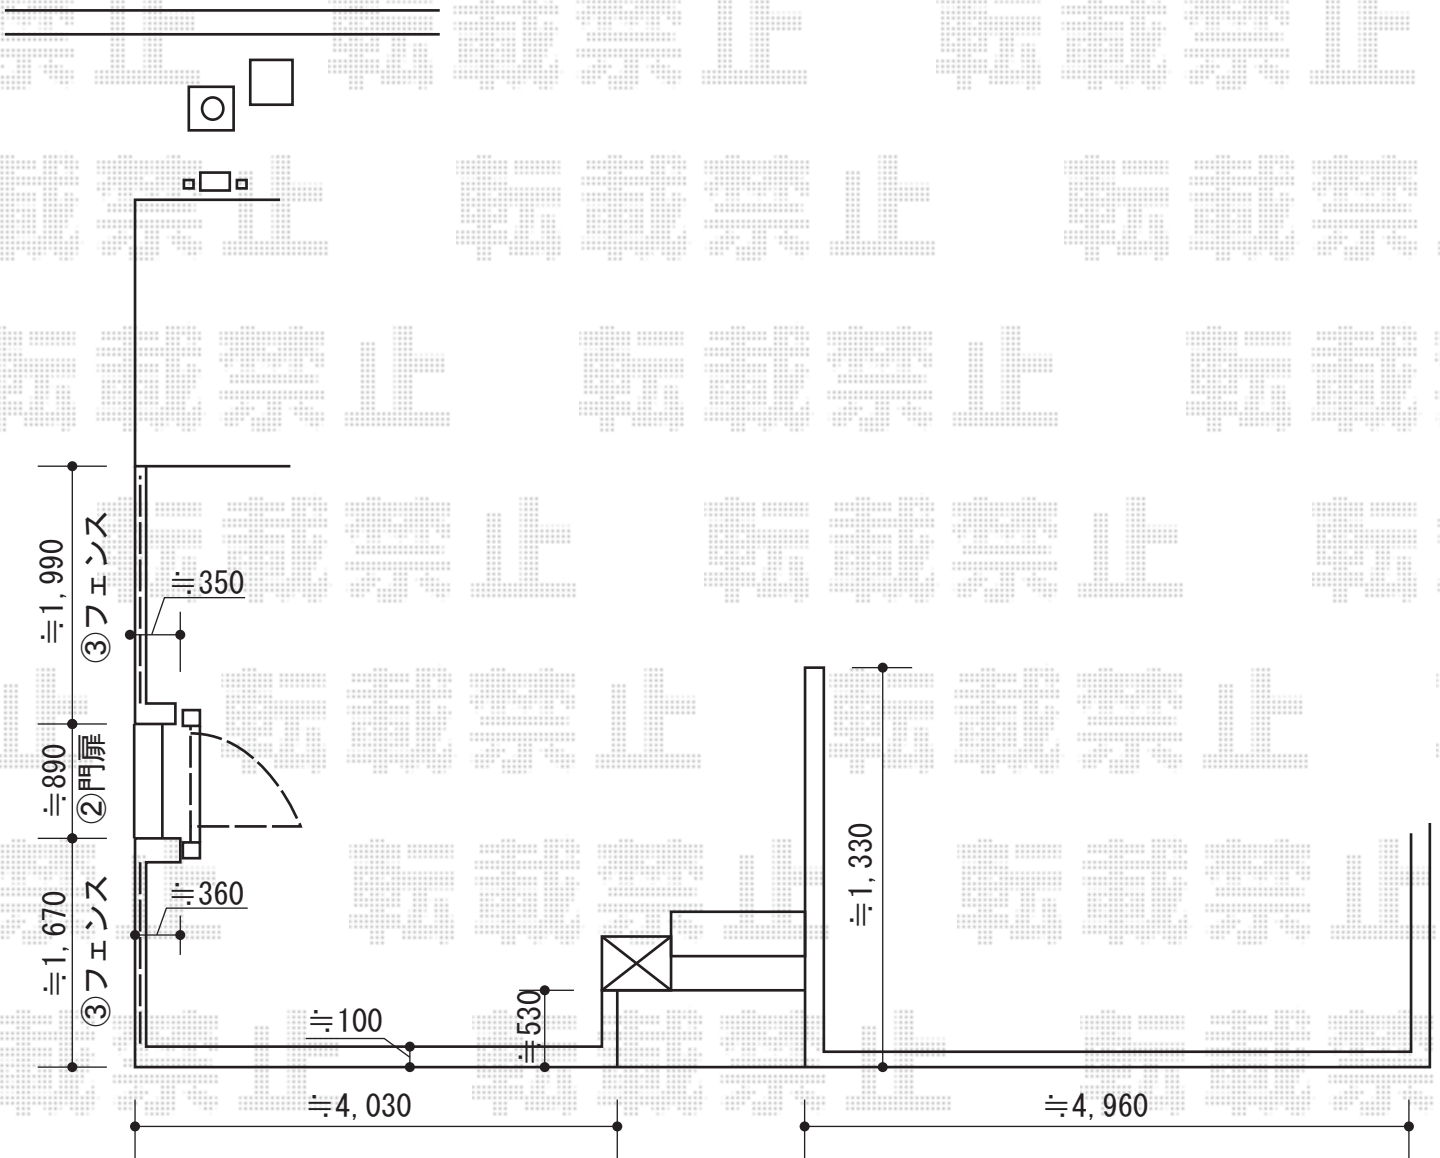

門扉・フェンス 施工概略図

TOEX シャレオR3型 片開き 柱使用
 扉幅 = 900mm
 扉高 = 1,000mm
 色 : オータムブラウン
 錠 : シリンダーRD錠
 開き : 内開き

TOEX シャレオR3型フェンス フリーポールタイプ
 本体1枚 (W×H) = (1,979.5×800mm) ×9枚
 柱仕様 : T-8×16本
 部品セットC : ×16セット
 端部カバー : T-8×3本
 コーナー継手 : ポール付/T-8×5セット
 端部キャップ : ×3セット
 色 : オータムブラウン