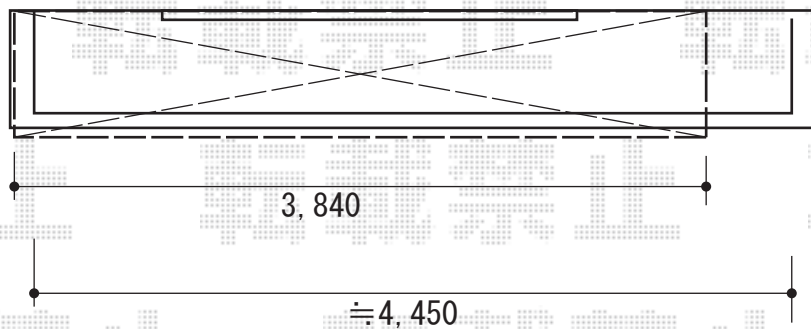

バルコニー屋根 施工概略図

トステム パワーアルファ L型 ルーフタイプ 単体 積雪~30cm対応
間口= 関東間2.0間 (方杖芯々3,660mm 屋根幅3,840mm)
出幅= 3尺 (885mm)
色: ブラック
屋根材: ポリカーボネート (クリアマット・すりガラス調)
柱仕様: 柱無しタイプ
施工方法: 上止め仕様

トステム ルーフ用竿掛け 4個入
色: ブラック

担当者

谷