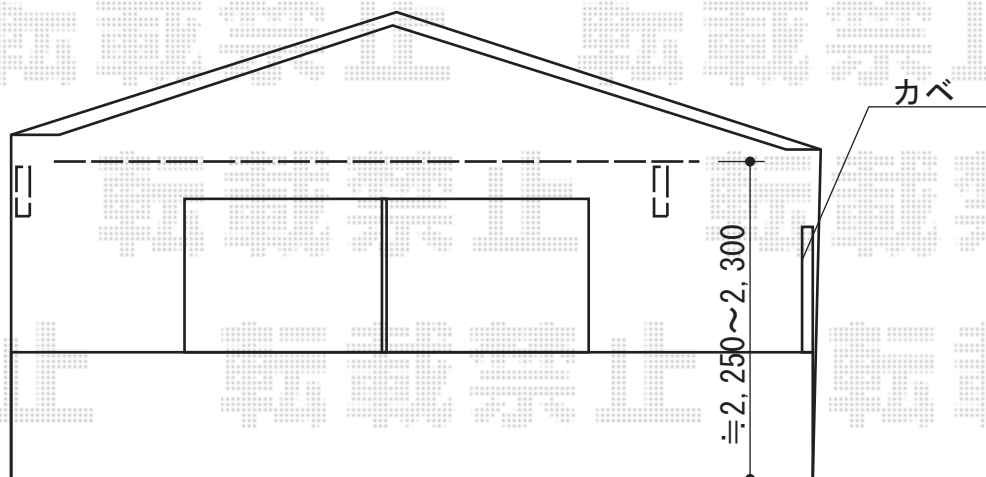

バルコニー屋根 施工概略図

トステム パワーアルファ L型 ルーフタイプ 単体 積雪~30cm対応
間口= 関東間2.0間 (方杖芯々3,660mm 屋根幅3,840mm)
出幅= 3尺 (885mm)
色: ブラック
屋根材: ポリカーボネート (クリアマット・すりガラス調)
柱仕様: 柱無しタイプ
施工方法: 上止め仕様

トステム ルーフ用竿掛け 4個入
色: ブラック

担当者

谷