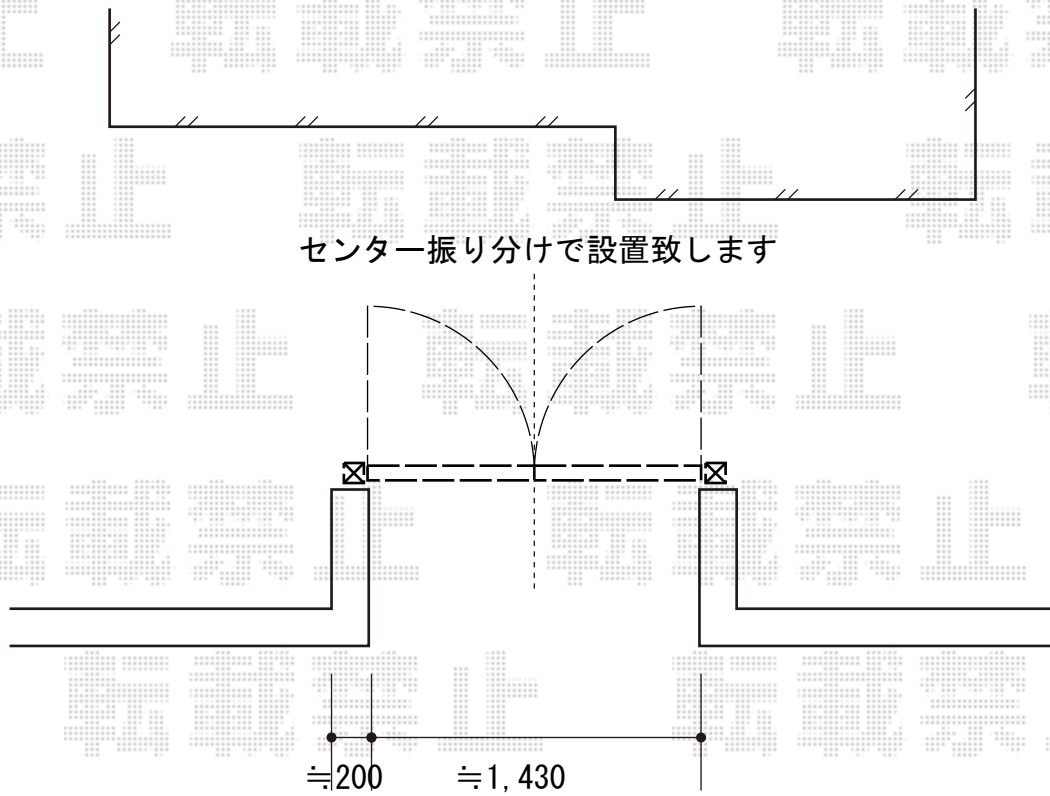

プリレオR5型門扉 施工概略図

TOEX プリレオR5型門扉 両開き 柱使用
扉1枚 (W×H) = (800mm・800mm×1,200mm)
色：オータムブラウン
錠：シリンダーRD錠
開き：内開き

担当者

松保