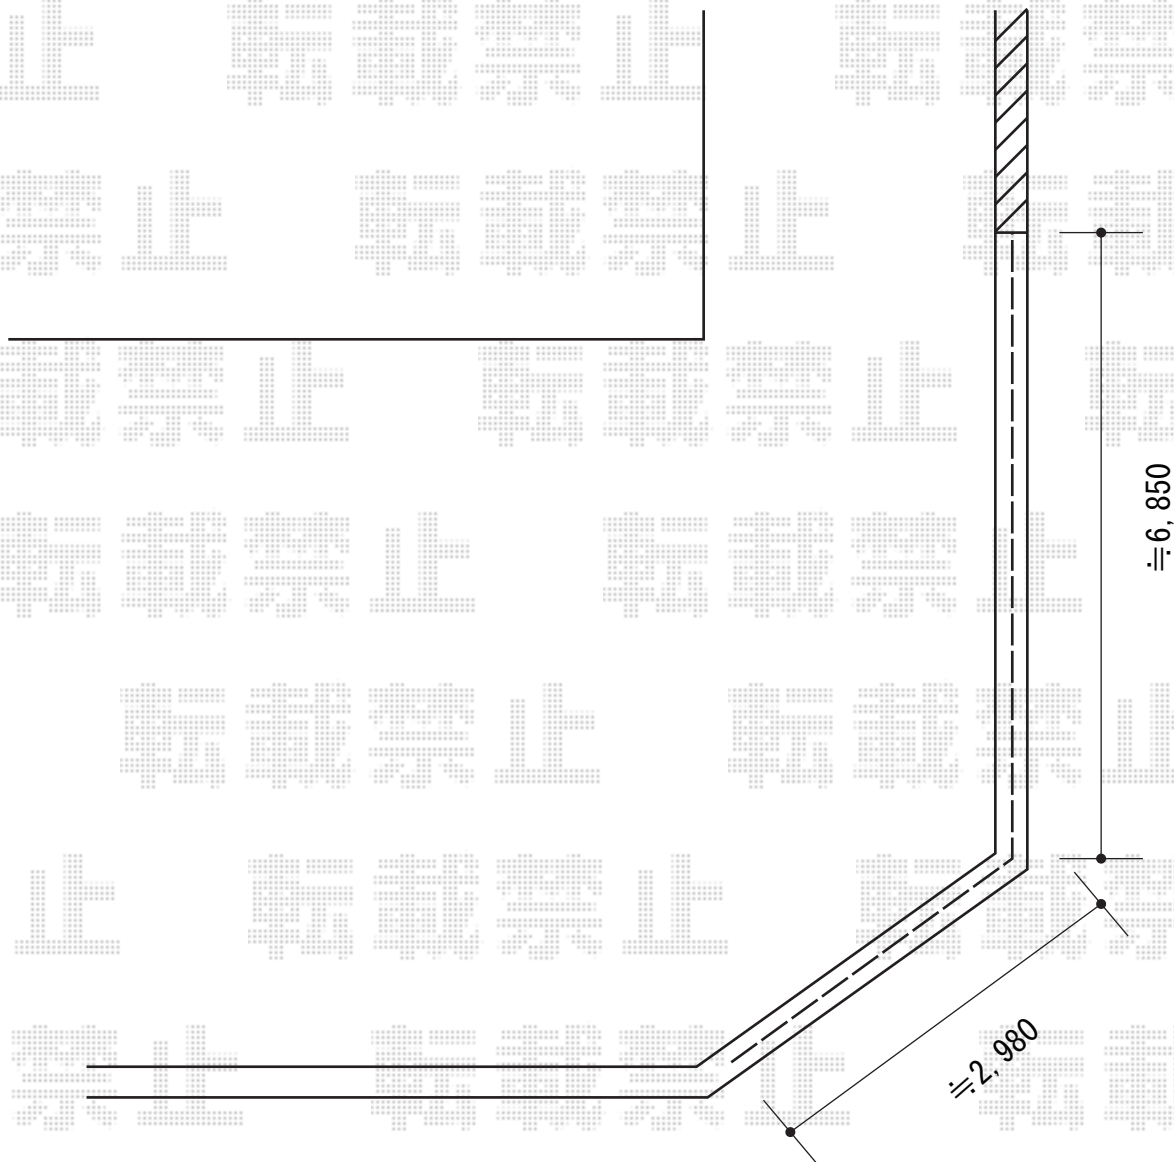

シャレオR3型フェンス フリーポールタイプ

TOEX シャレオR3型フェンス フリーポールタイプ

本体1枚 (W×H) = (1,979.5×800mm) × 5枚 / (1,979.5×1,000mm) × 5枚

柱仕様 : T-8×8本/T-10×8本

部品セットC : ×8セット

コーナー継手(ポール付き) : T-8×1セット/T-10×1セット

端部カバー : T-8×1セット

端部キャップ : 1セット