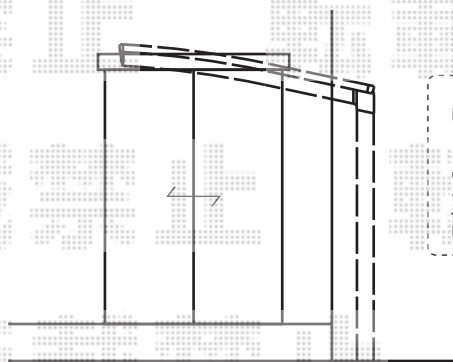

プレシオスポート 積雪～20cm対応

Value Select プレシオスポート 積雪～20cm対応  
幅= 2,700mm  
奥行= 5,052mm  
色： チャコールブラック  
屋根材： ポリカーボネート（ガラスマット）  
柱仕様： ハイルーフ柱仕様（有効高 約2,250mm）

出来る限り  
カーポート屋根が  
窓にかからないように  
設置致します

担当者

栢田