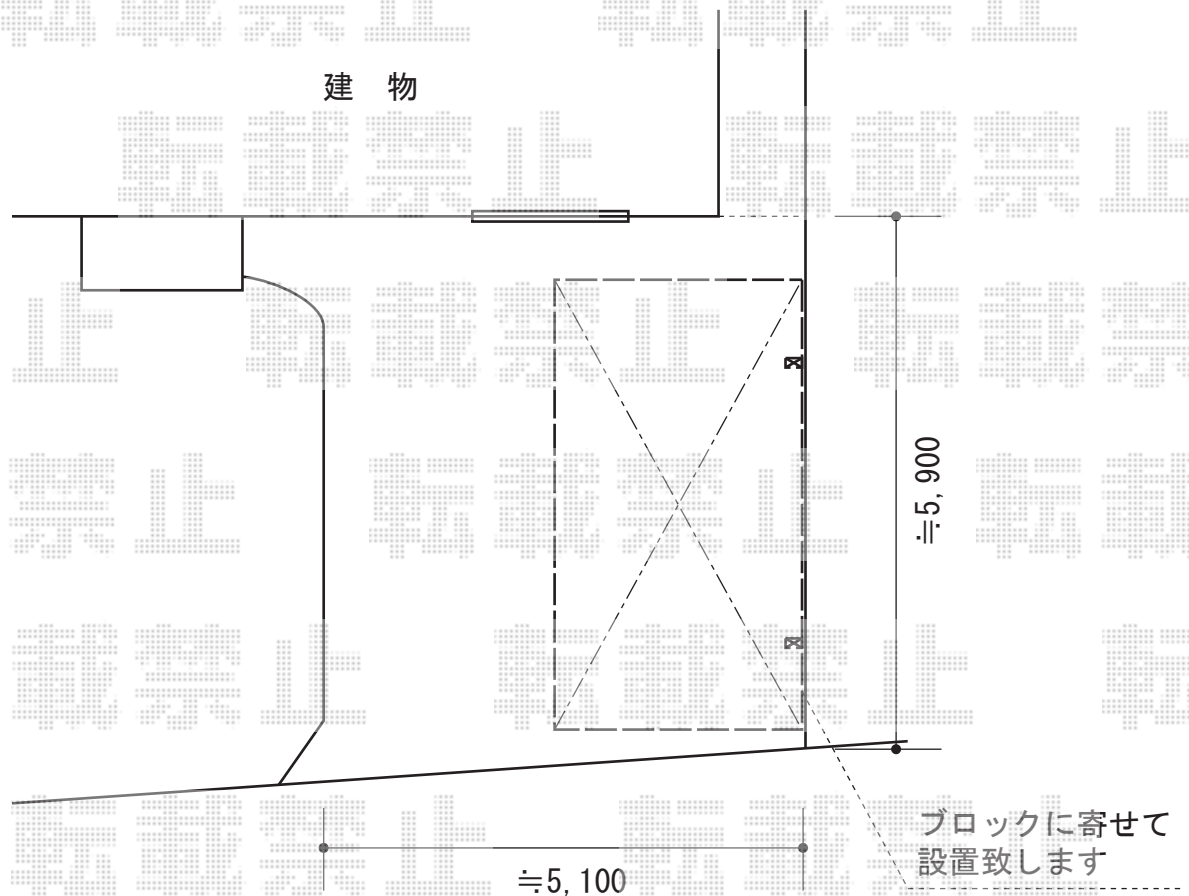

プレシオスポート 積雪～20cm対応

Value Select プレシオスポート 積雪～20cm対応  
幅= 2,700mm  
奥行= 5,052mm  
色： チャコールブラック  
屋根材： ポリカーボネート（ガラスマット）  
柱仕様： ハイルーフ柱仕様（有効高 約2,250mm）

出来る限り  
カーポート屋根が  
窓にかからないように  
設置致します

担当者

栢田