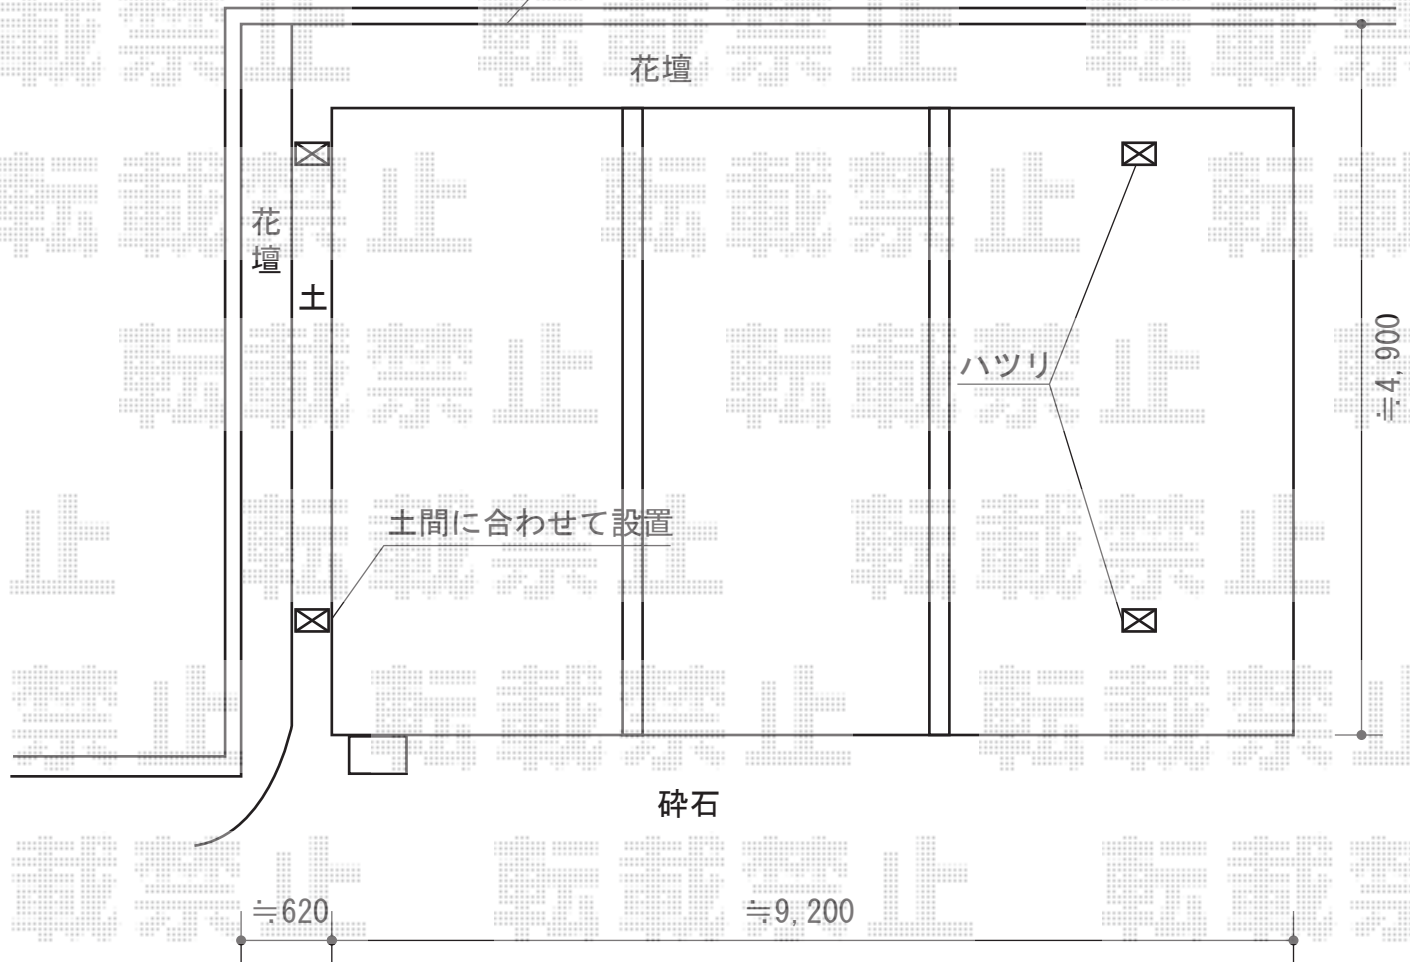

カーポート 施工概略図

YKK AP レイナトリプルポートグラン 積雪～20cm対応
幅= 8,000mm
奥行= 5,052mm
色： ブラウン
屋根材： ポリカーボネート（トーマイマット）
柱仕様： 標準柱仕様（有効高 約2,000mm）
/ハイルーフ柱仕様（有効高 約2,350mm）

YKK AP 水平式物干し（カーポート柱用）2本入り
色： ブラウン
数量： 1セット

ブロック内側からスタート

担当者