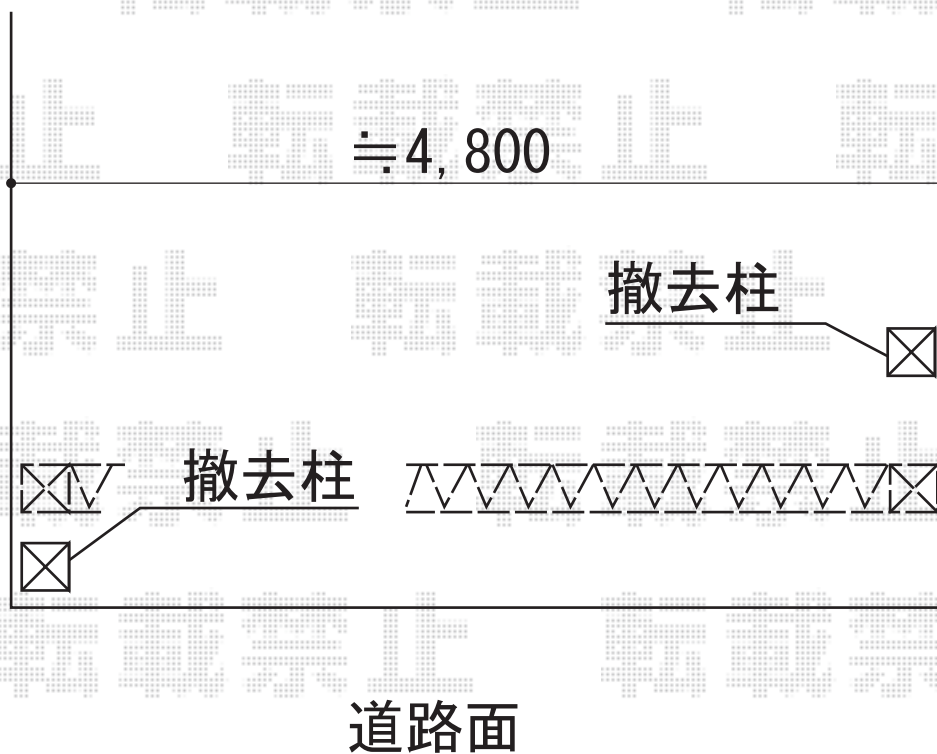

トリップゲート RB型 ノンレール 片開き 49S 施工概略図

Value Select トリップゲート RB型 ノンレール 片開き 49S

開口幅=4,881mm

全幅=4,981mm

たたみ幅=532.5mm

高さ=1,200mm

色：ダークブロンズ

キャスター数：3箇所

落棒数：2本

担当者

塩崎